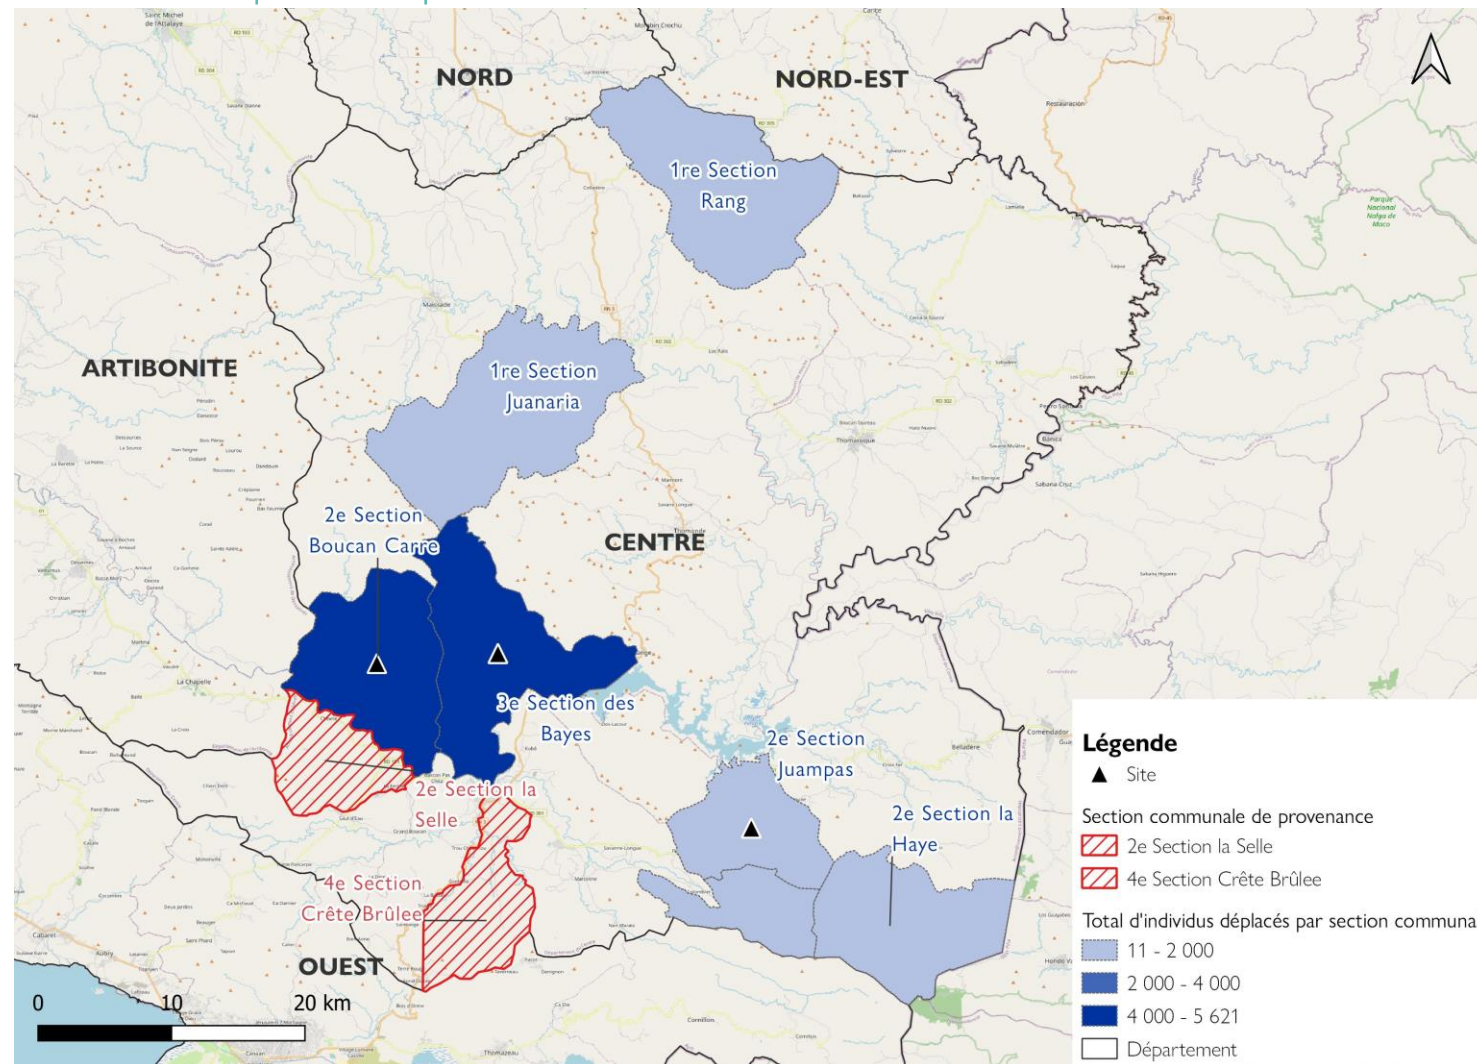

Lieux d'accueil des personnes déplacées

Démographie

- 8 Sites actifs**
- 3 135 Ménages déplacés**
- 10 026 Individus déplacés**

Méthodologie et résumé

Le suivi des urgences vise à recueillir des informations sur les mouvements importants et soudains de populations, ainsi que sur les situations d'urgence sécuritaires et climatiques. Les informations sont collectées par le biais d'entrevues avec des informateurs clés et par observation directe.

Résumé

Ces informations ont été recueillies à la suite des attaques armées survenues le **22 septembre 2023** à Saut D'Eau, dans la 2e section communale de La Selle, et le **25 septembre 2023** à Mirebalais, dans la 4e section communale de Crête Brûlée, dans le département du Centre. Ces attaques ont affecté les habitants de plusieurs sections communales et ont entraîné la création de **huit** nouveaux sites. Les évaluations ont été menées auprès d'informateurs clés par téléphone. Les résultats indiquent que **10 026** personnes sont des personnes déplacées internes, réparties en **3 135** ménages. Parmi elles, **915** personnes vivent dans des sites, ce qui correspond à **252** ménages.

Cette carte n'est fournie qu'à titre d'illustration. Les représentations ainsi que l'utilisation des frontières et des noms géographiques sur cette carte peuvent comporter des erreurs et n'impliquent ni jugement sur le statut légal d'un territoire, ni reconnaissance ou acceptation officielles de ces frontières de la part de l'OIM.