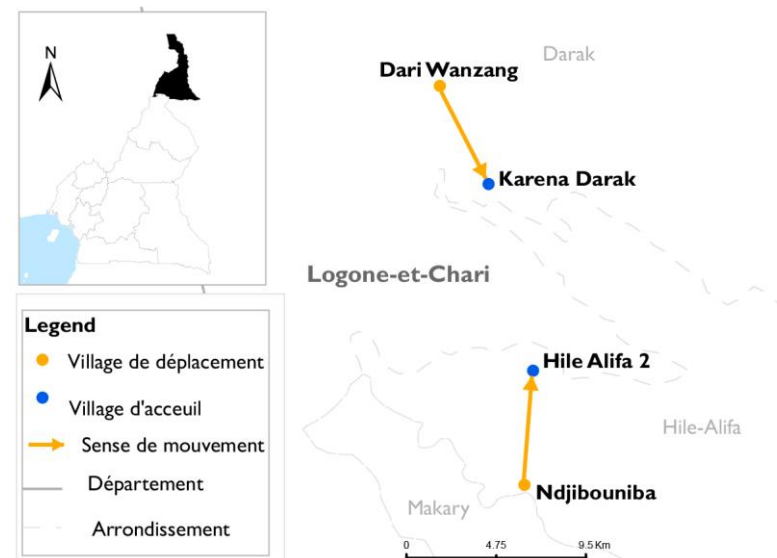

Les données fournies dans ce tableau sont des estimations. Seule une évaluation rapide peut permettre d'avoir des chiffres exacts de la population affectée.

Département	Arrondissement d'accueil	Localités d'accueil	Ménages déplacés	Personnes déplacées	Localités de provenance	Arrondissement de provenance
LOGONE ET CHARI	HILE ALIFA	HILE ALIFA 2	84	630	NDJIBOUNIBA	HILE ALIFA
LOGONE ET CHARI	DARAK	KARENA DARAK	128	930	DARI WANZANG	DARAK
TOTAL			212	1560		

BESOINS PRIORITAIRES :

Les besoins prioritaires cités par la majorité des ménages sont l'accès à la nourriture, l'accès à un abris d'urgences et l'accès aux articles non alimentaires.

1 Accès à la nourriture **40%**

2 Accès à l'abri d'urgence **30%**

3 Articles non alimentaires **30%**

DÉPLACEMENT

Environ 212 ménages déplacés soit 1560 ont été contraints de se déplacer des localités de Dari Wanzang (arrondissement de Darak) et celle de localité de Ndjibouniba (arrondissement de Hilé Alifa) vers les localités de Hilé Alifa 2 (arrondissement Hilé Alifa) et de Karena darak (arrondissement de darak) dans département du Logone Et Chari.

212 ménages déplacés (1560 individus) identifiés

Localités de provenance : NDJIBOUNIBA ET DARI WANZANG

Cause : Attaques GANes.

Localités d'accueil : HILE ALIFA 2 ET KARENA DARAK

Accès humanitaire : ces deux localités d'accueil sont accessible par voie terrestre et la vigilance demeure de mise.

CARTE DES MOUVEMENTS

Cette carte n'est fournie qu'à titre d'illustration. Le trace des frontières et les noms indiqués sur cette carte n'impliquent aucune approbation ou acceptation officielle de la part de l'Organisation internationale pour les migrations.