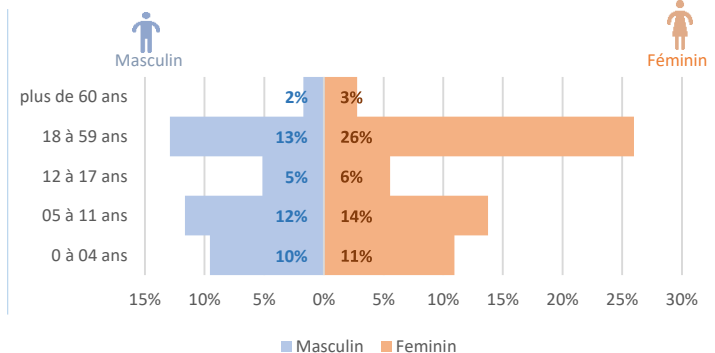

 **2 664**
Ménages enregistrés

 **4 763**
Individus enregistrés

 **2 Sites**
spontanés enregistrés

 Province:
TANGANYIKA
Territoire:
KALEMIE

Effectifs avant fixing :
21 411 individus
Effectifs après fixing :
4 763 individus
Baisse de :
78 %

DÉPLACÉS PAR SITES

DÉMOGRAPHIE

RAISONS DE DÉPLACEMENT

PÉRIODE DE DÉPLACEMENT

Période du déplacement	Nombre d'individus
Jan-19	3378
Feb-19	1072
Mar-19	34
Apr-19	9
May-19	15
Jun-19	15
Jul-19	20
Aug-19	18
Sep-19	13
Oct-19	27
Nov-19	27
Dec-19	53
Jan-20	82
Grand Total	4763

TERRITOIRE DE PROVENANCE

VARIATIONS DES EFFECTIFS DES DEPLACES

Les données initiales des deux sites enregistrés avaient été obtenues auprès des comités des déplacés. Grâce aux enregistrements menés par l'OIM à travers la DTM, une meilleure estimation des individus a été obtenue. Il est ressorti de ces enregistrements que les données initiales de ces sites enregistrés n'étaient plus en accord avec la réalité. Une baisse de 78 % des individus a été obtenu grâce aux enregistrements. La majorité des déplacés sont arrivés entre janvier et février 2019. La population déplacée des sites est en grande partie composée d'individus âgés de 18 à 59 ans (39 %).