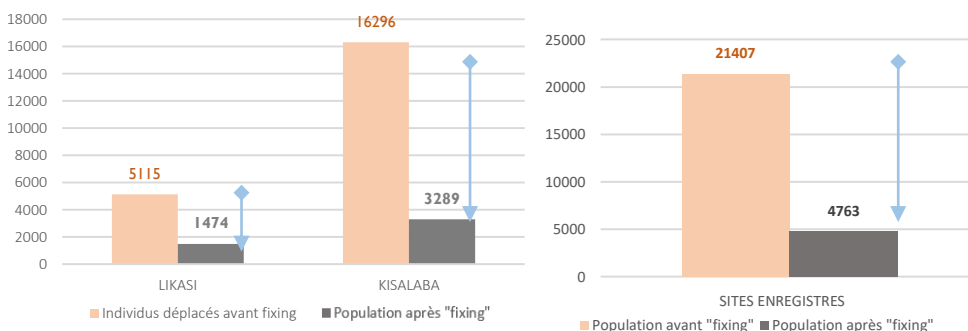

Ce « factsheet » présente des éléments clés tirés des résultats consolidés des opérations d'enregistrement menées par l'OIM dans les sites spontanés de **KISALABA** et de **LIKASI** au cours la nuit du **29 au 30 Janvier 2020**. Des équipes d'enquêteurs ont sillonné les sites de déplacements afin de vérifier huttes par huttes la présence de ménages déplacés. Dans chaque hutte habitée, les enquêteurs ont procédé à l'enregistrement des individus présents. Ce travail a été fait sur terrain en collaboration avec les comités des déplacés et la Division des affaires sociales de la province du **Tanganyika**.

 **2 664**
Ménages enregistrés

 **4 763**
Individus enregistrés

 **2 Sites**
spontanés enregistrés

 Province:
TANGANYIKA
Territoire:
KALEMIE

Effectifs avant fixing :
21 411 individus
Effectifs après fixing :
4 763 individus
Baisse de :
78 %

DÉPLACÉS PAR SITES

DÉMOGRAPHIE

RAISONS DE DÉPLACEMENT

PÉRIODE DE DÉPLACEMENT

Période du déplacement	Nombre d'individus
Jan-19	3378
Feb-19	1072
Mar-19	34
Apr-19	9
May-19	15
Jun-19	15
Jul-19	20
Aug-19	18
Sep-19	13
Oct-19	27
Nov-19	27
Dec-19	53
Jan-20	82
Grand Total	4763

TERRITOIRE DE PROVENANCE

VARIATIONS DES EFFECTIFS DES DEPLACES

Les données initiales des deux sites enregistrés avaient été obtenues auprès des comités des déplacés. Grâce aux enregistrements menés par l'OIM à travers la DTM, une meilleure estimation des individus a été obtenue. Il est ressorti de ces enregistrements que les données initiales de ces sites enregistrés n'étaient plus en accord avec la réalité. Une baisse de 78 % des individus a été obtenu grâce aux enregistrements. La majorité des déplacés sont arrivés entre janvier et février 2019. La population déplacée des sites est en grande partie composée d'individus âgés de 18 à 59 ans (39 %).