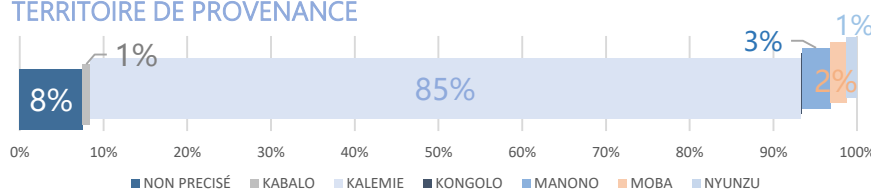

 **2 664**
Ménages enregistrés

 **4 763**
Individus enregistrés

 **2 Sites**
spontanés enregistrés

 Province:
TANGANYIKA
Territoire:
KALEMIE

Effectifs avant fixing :
21 411 individus
Effectifs après fixing :
4 763 individus
Baisse de :
78 %

DÉPLACÉS PAR SITES

DÉMOGRAPHIE

RAISONS DE DÉPLACEMENT

PÉRIODE DE DÉPLACEMENT

Période du déplacement	Nombre d'individus
Jan-19	3378
Feb-19	1072
Mar-19	34
Apr-19	9
May-19	15
Jun-19	15
Jul-19	20
Aug-19	18
Sep-19	13
Oct-19	27
Nov-19	27
Dec-19	53
Jan-20	82
Grand Total	4763

TERRITOIRE DE PROVENANCE

VARIATIONS DES EFFECTIFS DES DEPLACES

Les données initiales des deux sites enregistrés avaient été obtenues auprès des comités des déplacés. Grâce aux enregistrements menés par l'OIM à travers la DTM, une meilleure estimation des individus a été obtenue. Il est ressorti de ces enregistrements que les données initiales de ces sites enregistrés n'étaient plus en accord avec la réalité. Une baisse de 78 % des individus a été obtenu grâce aux enregistrements. La majorité des déplacés sont arrivés entre janvier et février 2019. La population déplacée des sites est en grande partie composée d'individus âgés de 18 à 59 ans (39 %).