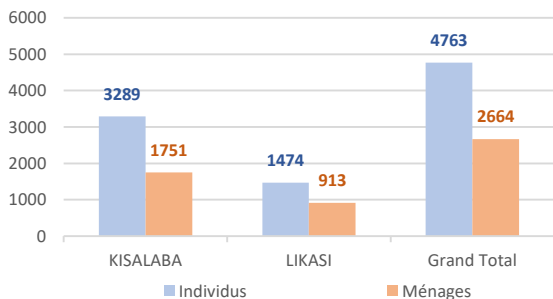

Ce « factsheet » présente des éléments clés tirés des résultats consolidés des opérations d'enregistrement menées par l'OIM dans les sites spontanés de **KISALABA** et de **LIKASI** au cours la nuit du **29 au 30 Janvier 2020**. Des équipes d'enquêteurs ont sillonné les sites de déplacements afin de vérifier huttes par huttes la présence de ménages déplacés. Dans chaque hutte habitée, les enquêteurs ont procédé à l'enregistrement des individus présents. Ce travail a été fait sur terrain en collaboration avec les comités des déplacés et la Division des affaires sociales de la province du **Tanganyika**.

 **2 664**
Ménages enregistrés

 **4 763**
Individus enregistrés

 **2 Sites**
spontanés enregistrés

 Province:
TANGANYIKA
Territoire:
KALEMIE

Effectifs avant fixing :
21 411 individus
Effectifs après fixing :
4 763 individus
Baisse de :
78 %

DÉPLACÉS PAR SITES

DÉMOGRAPHIE

RAISONS DE DÉPLACEMENT

PÉRIODE DE DÉPLACEMENT

Période du déplacement	Nombre d'individus
Jan-19	3378
Feb-19	1072
Mar-19	34
Apr-19	9
May-19	15
Jun-19	15
Jul-19	20
Aug-19	18
Sep-19	13
Oct-19	27
Nov-19	27
Dec-19	53
Jan-20	82
Grand Total	4763

TERRITOIRE DE PROVENANCE

VARIATIONS DES EFFECTIFS DES DEPLACES

Les données initiales des deux sites enregistrés avaient été obtenues auprès des comités des déplacés. Grâce aux enregistrements menés par l'OIM à travers la DTM, une meilleure estimation des individus a été obtenue. Il est ressorti de ces enregistrements que les données initiales de ces sites enregistrés n'étaient plus en accord avec la réalité. Une baisse de 78 % des individus a été obtenu grâce aux enregistrements. La majorité des déplacés sont arrivés entre janvier et février 2019. La population déplacée des sites est en grande partie composée d'individus âgés de 18 à 59 ans (39 %).