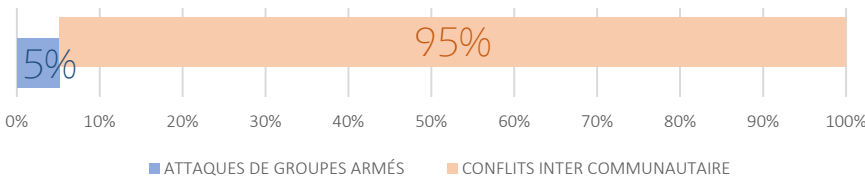

Ce « factsheet » présente des éléments clés tirés des résultats consolidés des opérations d'enregistrement menées par l'OIM dans les sites spontanés de **KISALABA** et de **LIKASI** au cours la nuit du **29 au 30 Janvier 2020**. Des équipes d'enquêteurs ont sillonné les sites de déplacements afin de vérifier huttes par huttes la présence de ménages déplacés. Dans chaque hutte habitée, les enquêteurs ont procédé à l'enregistrement des individus présents. Ce travail a été fait sur terrain en collaboration avec les comités des déplacés et la Division des affaires sociales de la province du **Tanganyika**.

 **2 664**
Ménages enregistrés

 **4 763**
Individus enregistrés

 **2 Sites**
spontanés enregistrés

 Province:
TANGANYIKA
Territoire:
KALEMIE

Effectifs avant fixing :
21 411 individus
Effectifs après fixing :
4 763 individus
Baisse de :
78 %

DÉPLACÉS PAR SITES

DÉMOGRAPHIE

RAISONS DE DÉPLACEMENT

PÉRIODE DE DÉPLACEMENT

Période du déplacement	Nombre d'individus
Jan-19	3378
Feb-19	1072
Mar-19	34
Apr-19	9
May-19	15
Jun-19	15
Jul-19	20
Aug-19	18
Sep-19	13
Oct-19	27
Nov-19	27
Dec-19	53
Jan-20	82
Grand Total	4763