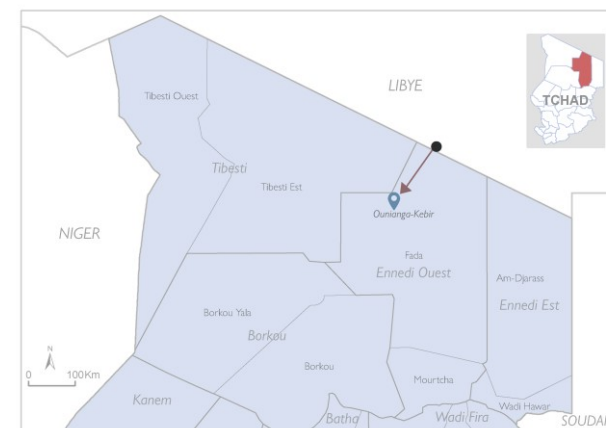

Le 28 juin 2021, **63 personnes de nationalité tchadienne (dont 61 hommes, 2 femmes) collectivement expulsées de la Libye, sont arrivées dans la ville d'Ounianga Kébir (province de l'Ennedi-Ouest)**. Le projet de l'OIM qui permettait de fournir une assistance humanitaire aux migrants collectivement expulsés, durant leur période de quarantaine à Ounianga Kébir, ayant pris fin en décembre 2020, les autorités locales ont besoin d'un soutien afin d'assurer la continuité de cette assistance, sans laquelle les mesures de mise en quarantaine ne peuvent pas être appliquées. Depuis la mi-avril 2020, 1 615 personnes collectivement expulsées de la Libye sont arrivées à Ounianga-Kébir. Elles sont souvent dans une situation de grande vulnérabilité.

- **LIEU :** Ounianga Kébir (province de l'Ennedi-Ouest)
- **CAUSE DU MOUVEMENT :** Expulsions collectives
- **DATE DU MOUVEMENT :** 30 avril, 02 mai et 13 mai 2021
- **MODE DE TRANSPORT :** Camions
- **TYPE DE MOUVEMENT :** Mouvement organisé
- **ASSISTANCE :** Des fonds sont nécessaires pour fournir de l'assistance aux personnes collectivement expulsées

BESOINS PRIORITAIRES

1. Vivres
2. Eau
3. Articles non alimentaires

Dates d'arrivées à Ounianga-Kébir des personnes collectivement expulsées de la Libye

Dates d'arrivées	Nombre de personnes
Toute l'année 2020	1 108
16 mars 2021	185
30 mars 2021	52
27 avril 2021	48
30 avril 2021	46
02 mai 2021	56
13 mai 2021	57
28 juin 2021	63
Total	1 615

LÉGENDE	
	Point d'entrée
	Lieu d'arrivée
	Limite département
	Limite province
	Frontière internationale

Cette carte n'est fournie qu'à titre d'illustration. Les représentations ainsi que l'utilisation des frontières et des noms géographiques sur cette carte peuvent comporter des erreurs et n'impliquent ni jugement sur le statut légal d'un territoire, ni reconnaissance ou acceptation officielles de ces frontières de la part de l'OIM.