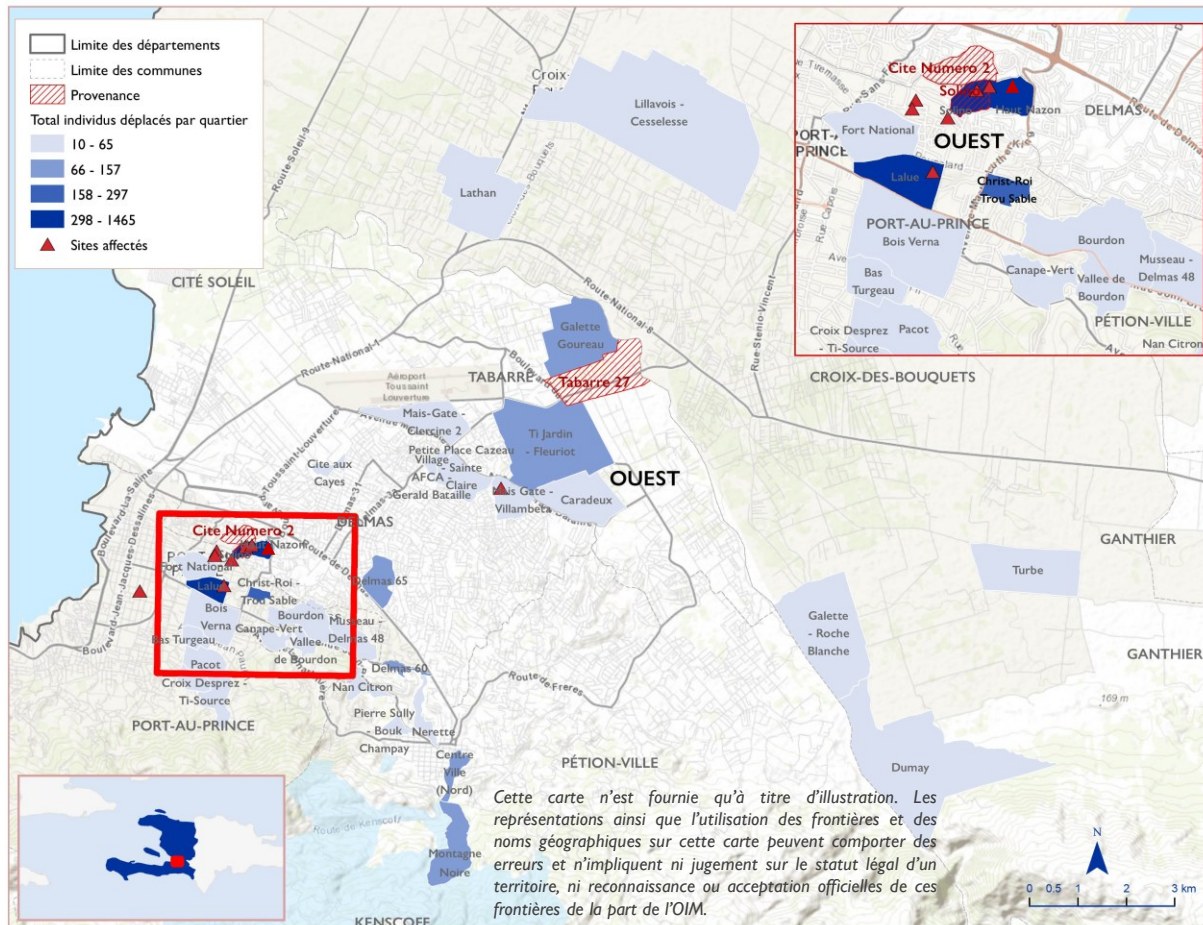

Ces informations ont été recueillies à la suite des attaques armées survenues depuis le 17 octobre 2024 dans les zones limitrophes des communes de Port-au-Prince et Delmas d'un côté, notamment dans les quartiers de Solino et Cité Numéro 2 et d'un autre côté dans la commune de Tabarre, précisément dans le quartier de Tabarre 27. Au total 4 201 personnes ont été déplacées suite à ces attaques, dont 3 487 suite aux attaques à Port-au-Prince et Delmas et 714 suite à celles à Tabarre. La majorité des personnes (61%), soit 2 565 personnes, se sont réfugiées dans des sites dont 6 sites qui existaient déjà avant ces incidents et 3 sites nouvellement créés à la suite de ceux-ci. Le reste des personnes (39%) se sont réfugiées en familles d'accueil.

Provenances et lieux d'accueil des personnes déplacées

Démographie

Communes d'accueil des personnes déplacées

1. Déplacements suite aux attaques à Solino et Cité Numéro 2 (Communes de Port-au-Prince et Delmas)