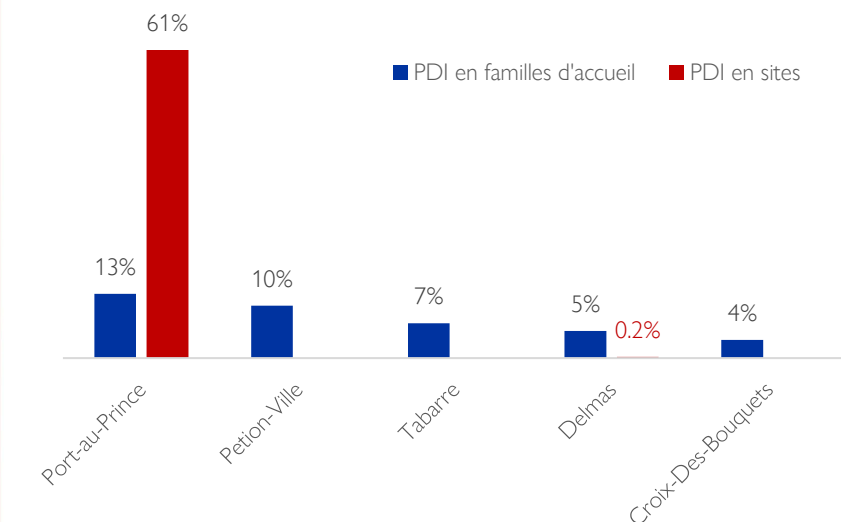

Ces informations ont été recueillies à la suite des attaques armées survenues depuis le 17 octobre 2024 dans les zones limitrophes des communes de Port-au-Prince et Delmas d'un côté, notamment dans les quartiers de Solino et Cité Numéro 2 et d'un autre côté dans la commune de Tabarre, précisément dans le quartier de Tabarre 27. Au total 4 201 personnes ont été déplacées suite à ces attaques, dont 3 487 suite aux attaques à Port-au-Prince et Delmas et 714 suite à celles à Tabarre. La majorité des personnes (61%), soit 2 565 personnes, se sont réfugiées dans des sites dont 6 sites qui existaient déjà avant ces incidents et 3 sites nouvellement créés à la suite de ceux-ci. Le reste des personnes (39%) se sont réfugiées en familles d'accueil.

Provenances et lieux d'accueil des personnes déplacées

Démographie

Communes d'accueil des personnes déplacées

1. Déplacements suite aux attaques à Solino et Cité Numéro 2 (Communes de Port-au-Prince et Delmas)