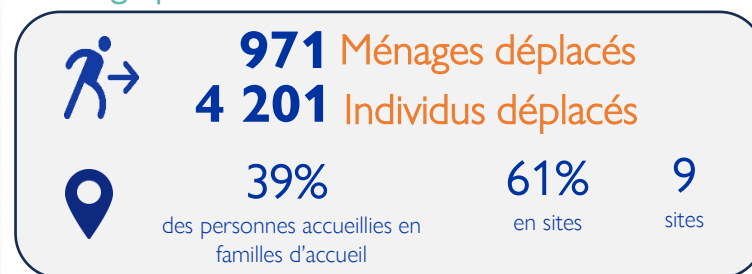

Ces informations ont été recueillies à la suite des attaques armées survenues depuis le 17 octobre 2024 dans les zones limitrophes des communes de Port-au-Prince et Delmas d'un côté, notamment dans les quartiers de Solino et Cité Numéro 2 et d'un autre côté dans la commune de Tabarre, précisément dans le quartier de Tabarre 27. Au total 4 201 personnes ont été déplacées suite à ces attaques, dont 3 487 suite aux attaques à Port-au-Prince et Delmas et 714 suite à celles à Tabarre. La majorité des personnes (61%), soit 2 565 personnes, se sont réfugiées dans des sites dont 6 sites qui existaient déjà avant ces incidents et 3 sites nouvellement créés à la suite de ceux-ci. Le reste des personnes (39%) se sont réfugiées en familles d'accueil.

Provenances et lieux d'accueil des personnes déplacées

Démographie

Communes d'accueil des personnes déplacées

1. Déplacements suite aux attaques à Solino et Cité Numéro 2 (Communes de Port-au-Prince et Delmas)