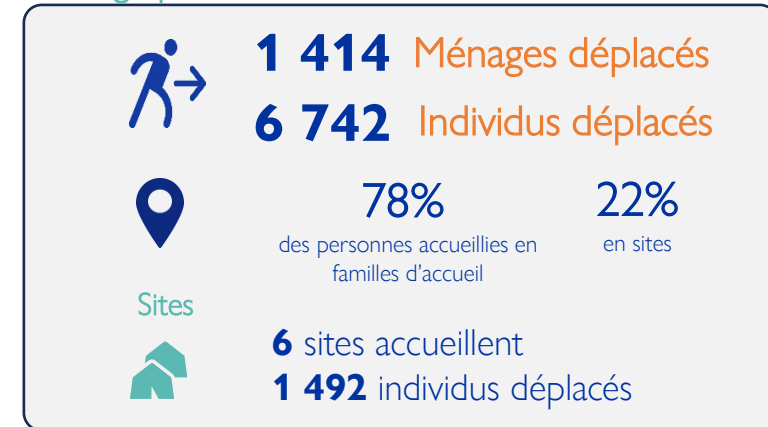

Ces informations ont été recueillies à la suite d'attaques survenues le 03 octobre dans la commune de Saint-Marc, dans sa 5e section communale de Bocozele, précisément dans la localité de Pont-Sondé. Ce rapport est une mise à jour de celui qui a été publié le 4 octobre (ETT 49). Un total de 6 742 personnes (1 414 ménages) ont été déplacées à la suite de ces attaques. Ces personnes se sont réfugiées dans les communes de Saint Marc, Montrouis, Verrettes, La Chapelle et Petite Rivière de l'Artibonite, avec 78% d'entre eux chez des proches en familles d'accueil, tandis que 22% dans 6 sites distincts dont 3 qui étaient ouverts au début des déplacements et 3 qui se sont créés après la publication du rapport initial.

## Provenances et lieux d'accueil des personnes déplacées

## Démographie