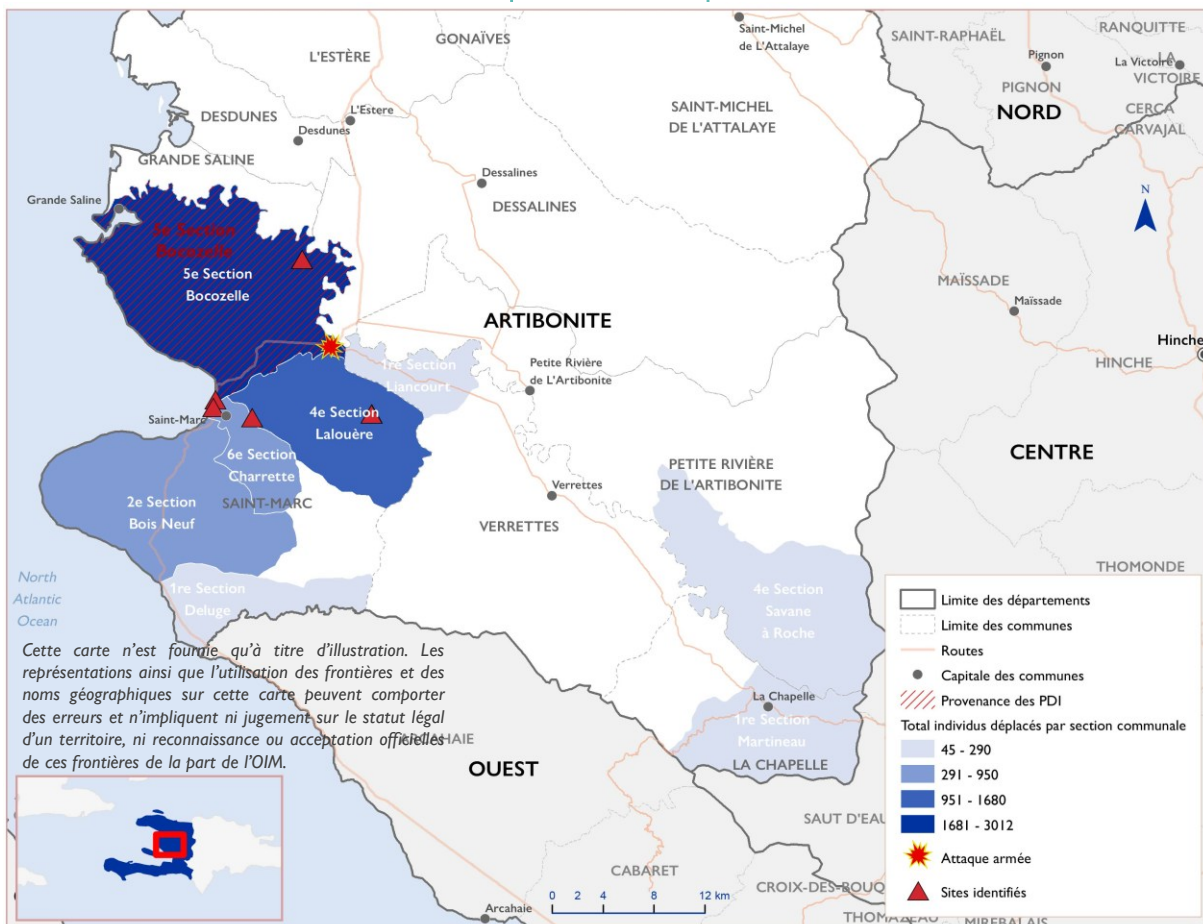

Ces informations ont été recueillies à la suite d'attaques survenues le 03 octobre dans la commune de Saint-Marc, dans sa 5e section communale de Bocozele, précisément dans la localité de Pont-Sondé. Ce rapport est une mise à jour de celui qui a été publié le 4 octobre (ETT 49). Un total de 6 742 personnes (1 414 ménages) ont été déplacées à la suite de ces attaques. Ces personnes se sont réfugiées dans les communes de Saint Marc, Montrouis, Verrettes, La Chapelle et Petite Rivière de l'Artibonite, avec 78% d'entre eux chez des proches en familles d'accueil, tandis que 22% dans 6 sites distincts dont 3 qui étaient ouverts au début des déplacements et 3 qui se sont créés après la publication du rapport initial.

## Provenances et lieux d'accueil des personnes déplacées

## Démographie

## Sites accueillant les personnes déplacées par ces incidents

Département	Commune	Section communale	Quartier	Nom du Site	Ménages	Individus
Artibonite	Saint Marc	5e section Bocozele	Portail des Guepes	Ecole Nationale Antoinette Dessalines	180	800
Artibonite	Saint Marc	4e Section Lalouere	Grand Fond	CEBUS / Grand Fond	80	300
Artibonite	Saint Marc	4e Section Lalouere	Venotte	DUCO / Pont Venotte	40	250
Artibonite	Saint Marc	5e section Bocozele	Bocozele	Centre collectif à côté de l'Eglise Catholique	12	57
Artibonite	Saint Marc	5e section Bocozele	Grande Rue- Rue Christophe	Place Phillippe Guerrier	10	55
Artibonite	Saint Marc	4e Section Lalouere	Gade	Eglise de Dieu Tabernacle / Gade	7	30
					<b>329</b>	<b>1 492</b>