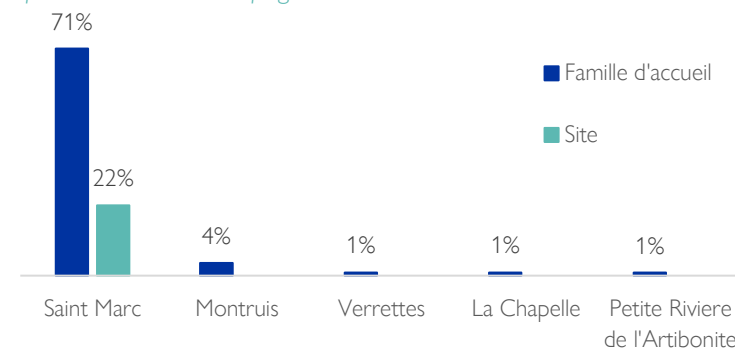

Communes d'accueil des personnes déplacées (% des PDI)

Voir plus de détails sur la page suivante