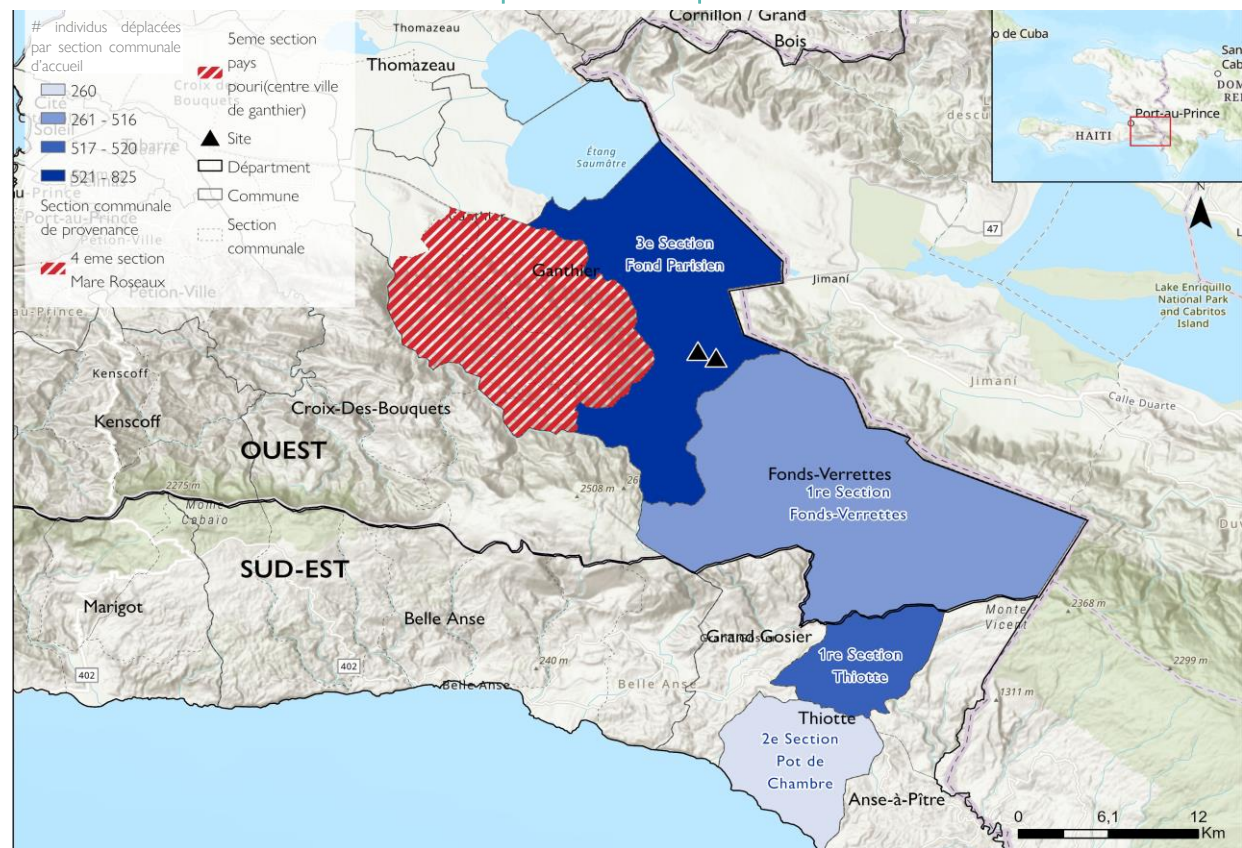

Ces informations ont été recueillies à la suite d'attaques dans la commune de Ganthier, plus précisément dans la 5ème section de Pays Pouri depuis le 21 juillet 2024, ainsi qu'une autre attaque dans la 4ème section de Mare Roseaux le 01 août 2024. Un total de **2 121 personnes (985 ménages)** se sont déplacés suite à ces attaques. La majorité de ces personnes ont trouvé refuge chez des proches en familles d'accueil, mais aussi dans deux nouveaux sites, concernant 17% d'entre eux. Ce rapport constitue une mise à jour du précédent publié après les événements du 21 juillet ([voir ETT 45](#)). D'autres mises à jour pourront être publiées en fonction de l'évolution de la situation de déplacement.

Provenance et lieux d'accueil des personnes déplacées

Cette carte n'est fournie qu'à titre d'illustration. Les représentations ainsi que l'utilisation des frontières et des noms géographiques sur cette carte peuvent comporter des erreurs et n'impliquent ni jugement sur le statut légal d'un territoire, ni reconnaissance ou acceptation officielles de ces frontières de la part de l'OIM.

Démographie

985 Ménages déplacés

2 121 Individus déplacés

83%

des personnes accueillies en familles d'accueil

17%

en sites

Sites

2 nouveaux sites accueillent
365 individus déplacés

Commune d'accueil des personnes déplacées

Sites accueillant les personnes déplacées par ces incidents

Département	Commune	Section Communale	Nom du Site	Statut du site	Ménages nouvellement déplacés suite aux incidents	Individus nouvellement déplacés suite aux incidents
Ouest	Ganthier	3 ème section fonds parisiens	Club Night Bively	Nouveau	150	300
Ouest	Ganthier	3 ème section fonds parisiens	Ecole nationale de Thoman	Nouveau	22	65
Total					172	365