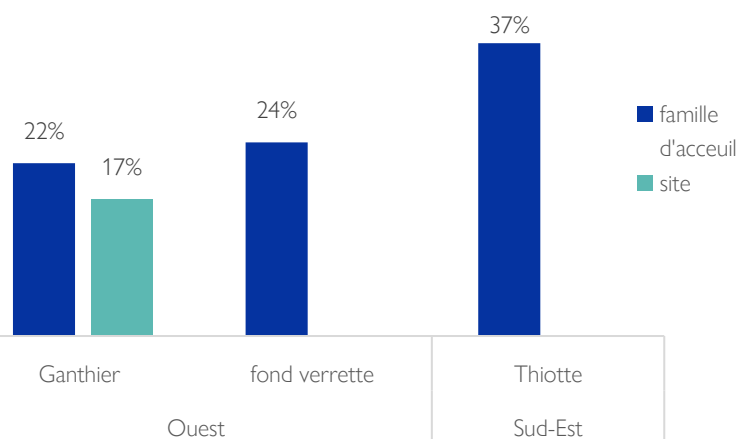

Commune d'accueil des personnes déplacées