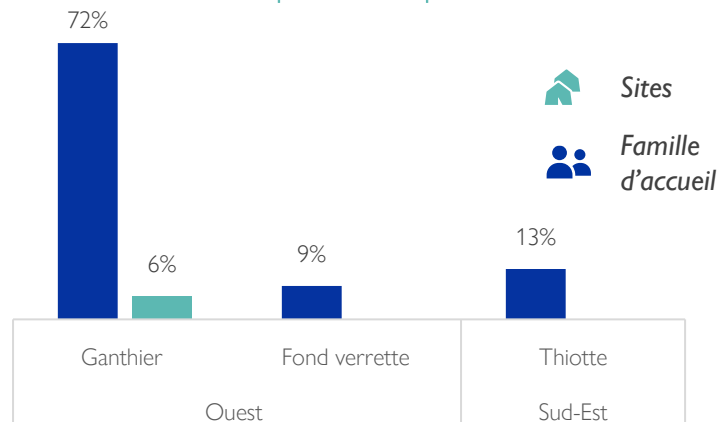

Ces informations ont été collectées à la suite d'incidents successifs dans la commune de Ganthier, plus précisément dans la 5ème section de Pays Pouri, la 3ème section de Fond Parisien, ainsi qu'une autre attaque dans la 4ème section de Mare Roseaux, survenues entre le 21 juillet 2024 et le 1 août 2024. Un total de **5 951 personnes (1 551 ménages)** ont été déplacées en raison de ces attaques. La plupart de ces personnes (94%) ont trouvé refuge chez des proches, en familles d'accueil et 6% dans deux nouveaux sites. Ce rapport constitue une mise à jour du précédent publié après les événements du 21 juillet ([voir ETT 45](#)). D'autres mises à jour pourront être publiées en fonction de l'évolution de la situation de déplacement.

Provenance et lieux d'accueil des personnes déplacées

Cette carte n'est fournie qu'à titre d'illustration. Les représentations ainsi que l'utilisation des frontières et des noms géographiques sur cette carte peuvent comporter des erreurs et n'impliquent ni jugement sur le statut légal d'un territoire, ni reconnaissance ou acceptation officielles de ces frontières de la part de l'OIM.

Démographie

Commune d'accueil des personnes déplacées

Sites accueillant les personnes déplacées par ces incidents

Département	Commune	Section Communale	Nom du Site	Statut du site	Ménages nouvellement déplacés suite aux incidents	Individus nouvellement déplacés suite aux incidents
Ouest	Ganthier	3 ème section fonds parisiens	Club Night Bively	Nouveau	150	300
Ouest	Ganthier	3 ème section fonds parisiens	Ecole nationale de Thoman	Nouveau	22	65
Total					172	365