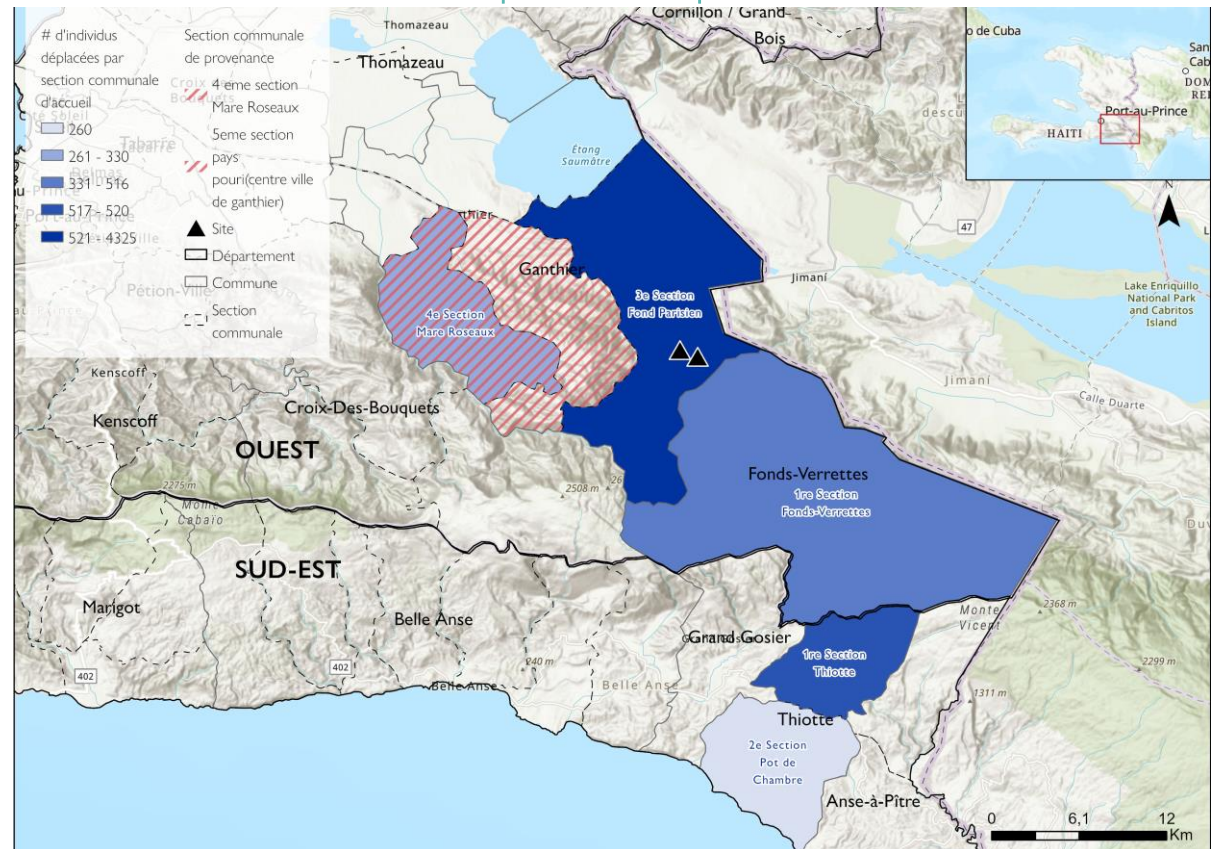

Ces informations ont été collectées à la suite d'incidents successifs dans la commune de Ganthier, plus précisément dans la 5ème section de Pays Pouri, la 3ème section de Fond Parisien, ainsi qu'une autre attaque dans la 4ème section de Mare Roseaux, survenues entre le 21 juillet 2024 et le 1 août 2024. Un total de **5 951 personnes (1 551 ménages)** ont été déplacées en raison de ces attaques. La plupart de ces personnes (94%) ont trouvé refuge chez des proches, en familles d'accueil et 6% dans deux nouveaux sites. Ce rapport constitue une mise à jour du précédent publié après les événements du 21 juillet ([voir ETT 45](#)). D'autres mises à jour pourront être publiées en fonction de l'évolution de la situation de déplacement.

Provenance et lieux d'accueil des personnes déplacées

Cette carte n'est fournie qu'à titre d'illustration. Les représentations ainsi que l'utilisation des frontières et des noms géographiques sur cette carte peuvent comporter des erreurs et n'impliquent ni jugement sur le statut légal d'un territoire, ni reconnaissance ou acceptation officielles de ces frontières de la part de l'OIM.

Démographie

Commune d'accueil des personnes déplacées

Sites accueillant les personnes déplacées par ces incidents

Département	Commune	Section Communale	Nom du Site	Statut du site	Ménages nouvellement déplacés suite aux incidents	Individus nouvellement déplacés suite aux incidents
Ouest	Ganthier	3 ème section fonds parisiens	Club Night Bively	Nouveau	150	300
Ouest	Ganthier	3 ème section fonds parisiens	Ecole nationale de Thoman	Nouveau	22	65
Total					172	365