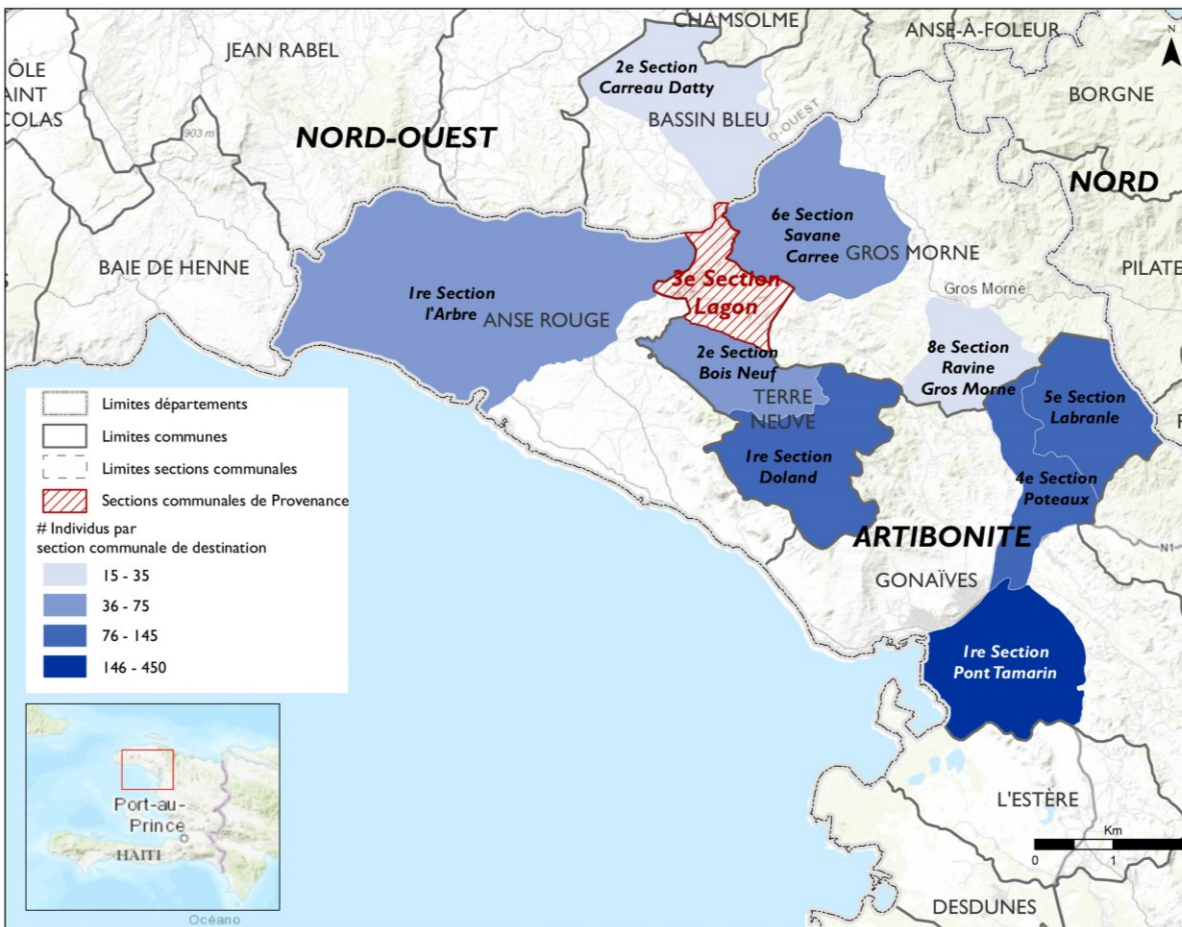

Ces informations ont été collectées suite aux attaques armées qui ont eu lieu le 13 juin 2024 dans la section communale de Lagon située dans la commune de Terre Neuve (Département de l'Artibonite). En conséquence de ces attaques, 1 060 personnes se sont déplacées, notamment vers la commune des Gonaïves (68%). Toutes ces personnes se sont réfugiées auprès des familles d'accueil.

Provenance et lieux d'accueil des personnes déplacées

Chiffres clés

Total des personnes déplacées

239 Ménages déplacés

1 060 Individus déplacés

100%

des personnes accueillies en familles d'accueil

Sections communales d'accueil des personnes déplacées

Cette carte n'est fournie qu'à titre d'illustration. Les représentations ainsi que l'utilisation des frontières et des noms géographiques sur cette carte peuvent comporter des erreurs et n'impliquent ni jugement sur le statut légal d'un territoire, ni reconnaissance ou acceptation officielles de ces frontières de la part de l'OIM.