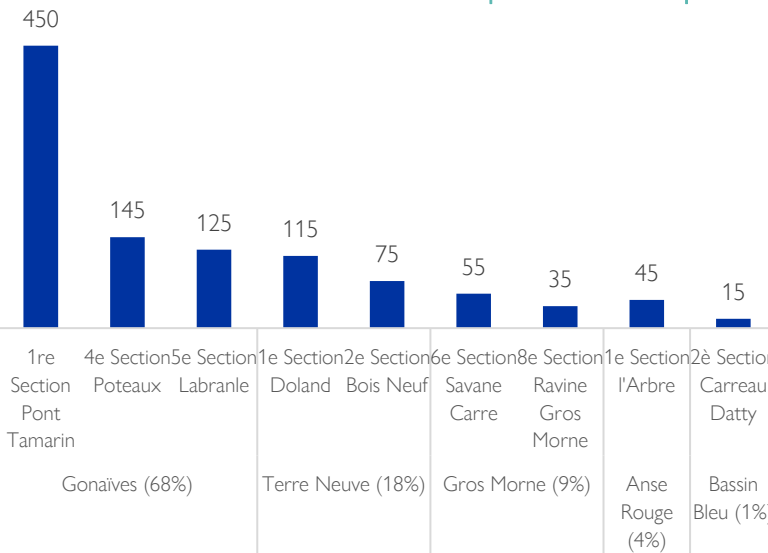

Ces informations ont été collectées suite aux attaques armées qui ont eu lieu le 13 juin 2024 dans la section communale de Lagon située dans la commune de Terre Neuve (Département de l'Artibonite). En conséquence de ces attaques, 1 060 personnes se sont déplacées, notamment vers la commune des Gonaïves (68%). Toutes ces personnes se sont réfugiées auprès des familles d'accueil.

Provenance et lieux d'accueil des personnes déplacées

Chiffres clés

Total des personnes déplacées

239 Ménages déplacés

1 060 Individus déplacés

100%

des personnes accueillies en familles d'accueil

Sections communales d'accueil des personnes déplacées