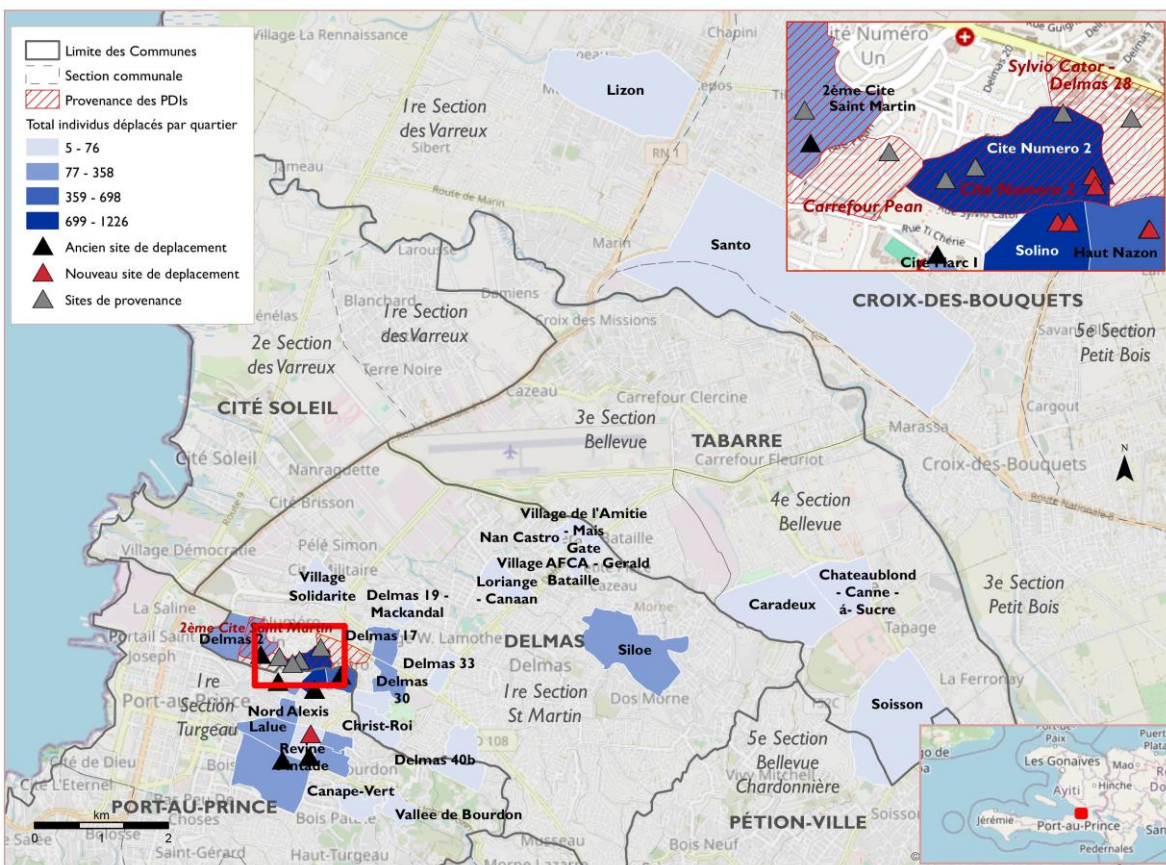

Les informations ci-dessous ont été collectées suite à plusieurs attaques armées survenues entre le 25 avril et le 5 mai 2024 dans la commune de Delmas, plus précisément dans les quartiers de Cité Numéro 2 (Delmas 24) et Solino. En conséquence de ces incidents, les résidents de six sites situés dans les quartiers de Cité Numéro 2, Carrefour Pean, 2ème cité Saint Martin et Sylvio Cator - Delmas 28 ont été contraints d'évacuer ces sites. Au total, 5 178 personnes ont été déplacées, comprenant à la fois les résidents de ces six sites et les résidents du quartier Cité Numéro 2. Les personnes déplacées internes (PDI) se sont dirigées vers les communes de Port-au-Prince, Delmas, Croix-Des-Bouquets et Tabarre. Parmi elles, 51% ont trouvé refuge auprès de familles d'accueil, tandis que 49% se sont installées dans dix sites, comprenant six nouveaux sites et quatre sites déjà existants.

## Provenances et lieux d'accueil des personnes déplacées

## Chiffres clés (voir les pages suivantes pour les détails sur les lieux d'accueil)

## Commune d'accueil des personnes déplacées

Cette carte n'est fournie qu'à titre d'illustration. Les représentations ainsi que l'utilisation des frontières et des noms géographiques sur cette carte peuvent comporter des erreurs et n'impliquent ni jugement sur le statut légal d'un territoire, ni reconnaissance ou acceptation officielles de ces frontières de la part de l'OIM.