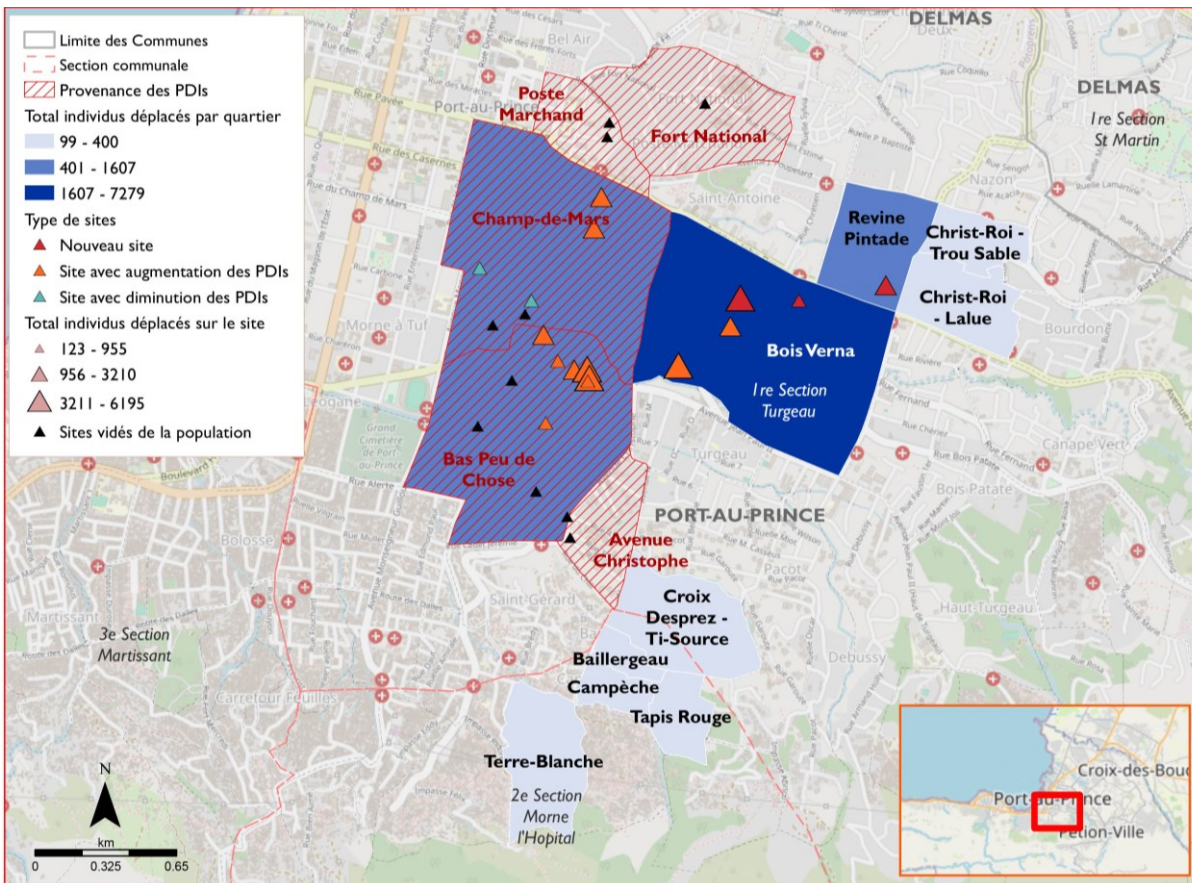

Ces informations ont été recueillies à la suite d'attaques armées survenues le 29 février 2024 dans le centre-ville de la commune de Port-au-Prince. Les déplacements suite à ces incidents ont affecté les personnes déplacées internes qui étaient abrités dans des sites. Ainsi, 10 sites de déplacement se sont complètement vidés de leurs populations et 2 autres ont vu leurs nombres significativement diminuer. Au total, 14 740 personnes se sont déplacées de ces 12 sites. Parmi ces personnes, les équipes DTM ont déjà identifié les destinations de 12 690 personnes et les évaluations sont en cours pour identifier celles du reste des personnes. Sur les 12 690 personnes dont les destinations ont été identifiées, 13% se sont réfugiés dans des familles d'accueil et 87% dans 14 sites dont 3 nouveaux sites et 11 sites déjà existants qui sont pour beaucoup devenus surpeuplés. Des mises à jour seront publiées au fur et à mesure que les destinations des autres personnes sont identifiées.

Provenances et lieux d'accueil des personnes déplacées

Chiffres clés (voir les pages suivantes pour les détails sur les lieux d'accueil)

Sites affectés

10 sites complètement vidés. 2 sites ayant connu des diminutions importantes

Personnes déplacées auprès des familles d'accueil

Département	Commune	Section communale	Quartier	Ménages déplacés	Individus déplacés
Ouest	Port-au-Prince	2ème Morne l'Hopital	Campèche	78	400
Ouest	Port-au-Prince	2ème Morne l'Hopital	Baillergeau	47	250
Ouest	Port-au-Prince	1ère Section Turgeau	Croix Desprez - Ti-Source	47	245
Ouest	Port-au-Prince	1ère Section Turgeau	Bois Verna	50	238
Ouest	Port-au-Prince	1ère Section Turgeau	Christ-Roi - Lalue	32	160
Ouest	Port-au-Prince	2ème Morne l'Hopital	Tapis Rouge	25	120
Ouest	Port-au-Prince	1ère Section Turgeau	Christ-Roi - Trou Sable	22	110
Ouest	Port-au-Prince	2ème Morne l'Hopital	Terre-Blanche	23	99
Ouest	Port-au-Prince	1ère Section Turgeau	Champ-de-Mars	5	23
				329	1 645