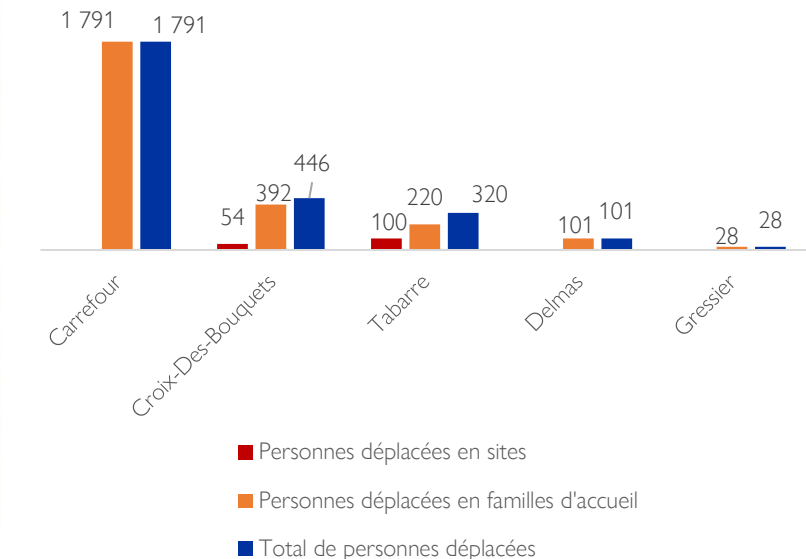

Ces informations ont été recueillies à la suite de diverses attaques armées survenues dans plusieurs quartiers de la capitale depuis le 05 février, dans les communes de Carrefour, Cité Soleil et Tabarre. Un total de 2 686 personnes se sont déplacées suite à ces attaques dont 1 819 à la suite d'attaques dans la commune de Carrefour et 867 à la suite de celles dans des quartiers limitrophes des communes de Cité Soleil et Tabarre. La majorité de populations déplacées (94%) se sont réfugiées dans des familles d'accueil et 6% dans deux sites (100 personnes sur le site Place Clercine, dans la commune de Tabarre, qui existait déjà avant ces incidents et 380 personnes y était déjà hébergées. Ainsi environ 480 personnes sont désormais dans ce site. Par ailleurs 54 personnes se sont réfugiées dans un site nouvellement créé dans l'école Ramoth de Marin dans la commune de Croix-Des-Bouquets).

Provenances et lieux d'accueil des personnes déplacées

Démographie

Communes d'accueil des personnes déplacées

Cette carte n'est fournie qu'à titre d'illustration. Les représentations ainsi que l'utilisation des frontières et des noms géographiques sur cette carte peuvent comporter des erreurs et n'impliquent ni jugement sur le statut légal d'un territoire, ni reconnaissance ou acceptation officielles de ces frontières de la part de l'OIM.