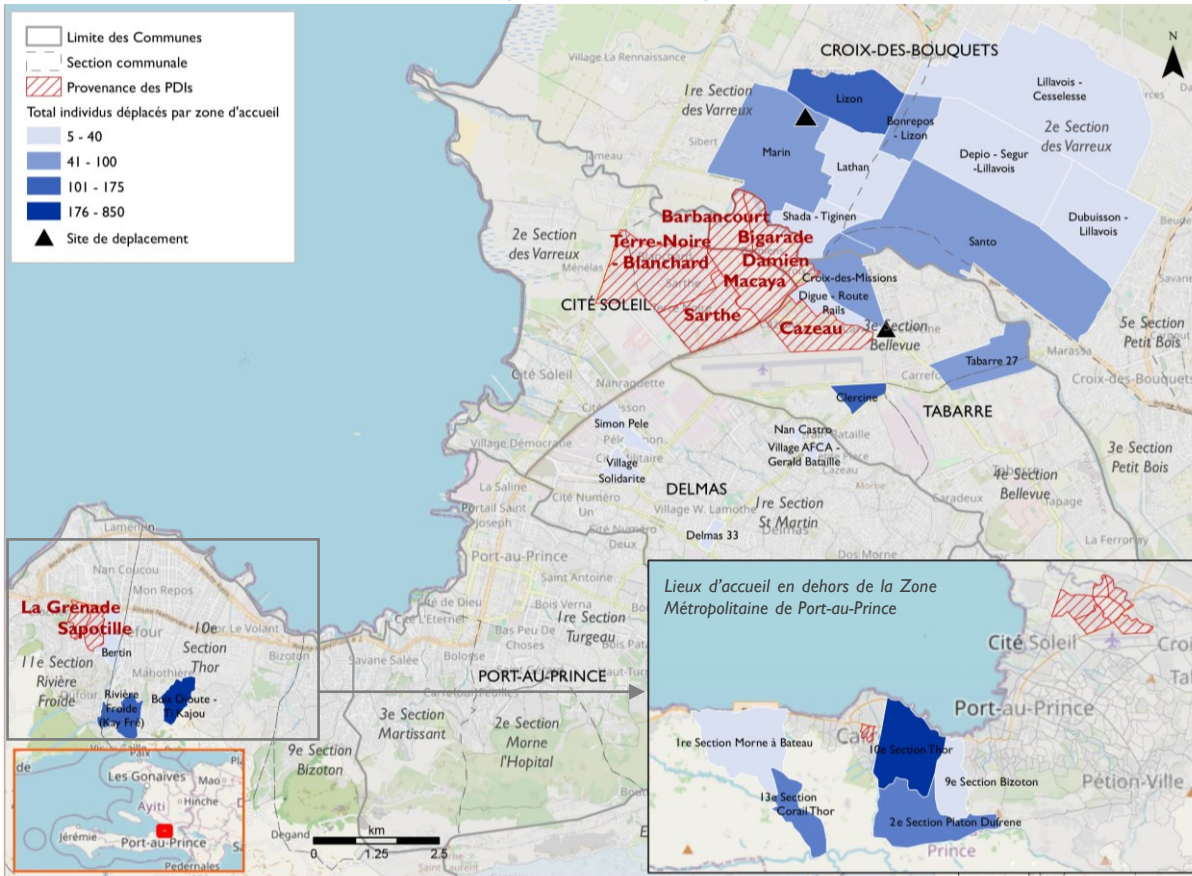

Ces informations ont été recueillies à la suite de diverses attaques armées survenues dans plusieurs quartiers de la capitale depuis le 05 février, dans les communes de Carrefour, Cité Soleil et Tabarre. Un total de 2 686 personnes se sont déplacées suite à ces attaques dont 1 819 à la suite d'attaques dans la commune de Carrefour et 867 à la suite de celles dans des quartiers limitrophes des communes de Cité Soleil et Tabarre. La majorité de populations déplacées (94%) se sont réfugiées dans des familles d'accueil et 6% dans deux sites (100 personnes sur le site Place Clercine, dans la commune de Tabarre, qui existait déjà avant ces incidents et 380 personnes y était déjà hébergées. Ainsi environ 480 personnes sont désormais dans ce site. Par ailleurs 54 personnes se sont réfugiées dans un site nouvellement créé dans l'école Ramoth de Marin dans la commune de Croix-Des-Bouquets).

Provenances et lieux d'accueil des personnes déplacées

Démographie

Communes d'accueil des personnes déplacées

Cette carte n'est fournie qu'à titre d'illustration. Les représentations ainsi que l'utilisation des frontières et des noms géographiques sur cette carte peuvent comporter des erreurs et n'impliquent ni jugement sur le statut légal d'un territoire, ni reconnaissance ou acceptation officielles de ces frontières de la part de l'OIM.

* Le niveau « Quartier » est uniquement disponible dans les zones situées dans la Zone Métropolitaine Port-au-Prince

Déplacements suite aux attaques dans les zones frontalières entre Cité Soleil et Tabarre