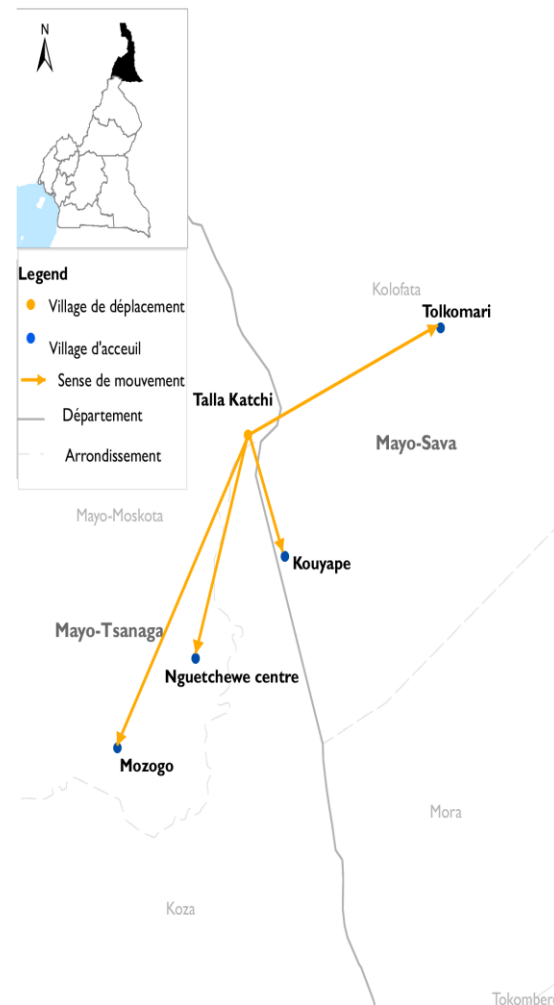

DETAIL DES MOUVEMENTS

Date du mouvement	Région d'accueil	Département d'accueil	Arrondissement d'accueil	Lieu d'accueil	Nombre d'individus	Nombre de ménage	Localités de provenance	Arrondissement de provenance
25 juin et 17 juillet 2022	Extrême Nord	Mayo-Sava	Kolofata	Tolkomari	480	80	Talla katchi	Mayo-Moskota
25 juin et 17 juillet 2022	Extrême Nord	Mayo-Sava	Kolofata	Kouyape	678	113	Talla katchi	Mayo-Moskota
25 juin et 17 juillet 2022	Extrême Nord	Mayo-Tsanaga	Mayo-Moskota	Mozogo	258	43	Talla katchi	Mayo-Moskota
25 juin et 17 juillet 2022	Extrême Nord	Mayo-Tsanaga	Mayo-Moskota	Nguetchewe centre	420	70	Talla katchi	Mayo-Moskota

BESOINS PREIORITYAIRES

Abris

Vivres

Biens non alimentaires

Eau, Hygiène et Assainissement

NB : Nous notons jusqu'à ce jour que certaines des populations déplacées effectuent des mouvements pendulaires dans la journée vers leur localité de provenance pour cultiver leurs champs.

ORGANISATION INTERNATIONALE POUR LES MIGRATIONS (OIM)

Contact: DTMcameroon@iom.int <https://displacement.iom.int/cameroon> <https://dtm.iom.int/cameroon>

Pour toute information extraite de ce document, qu'elle soit citée, paraphrasée ou utilisée de quelque manière que ce soit, la source doit être mentionnée comme suit : "Source: Organisation Internationale pour les Migrations, [Mois, Année], Matrice de Suivi des Déplacements (DTM)".

LES ACTIVITES DE LA DTM AU CAMEROUN SONT SOUTENUES PAR: