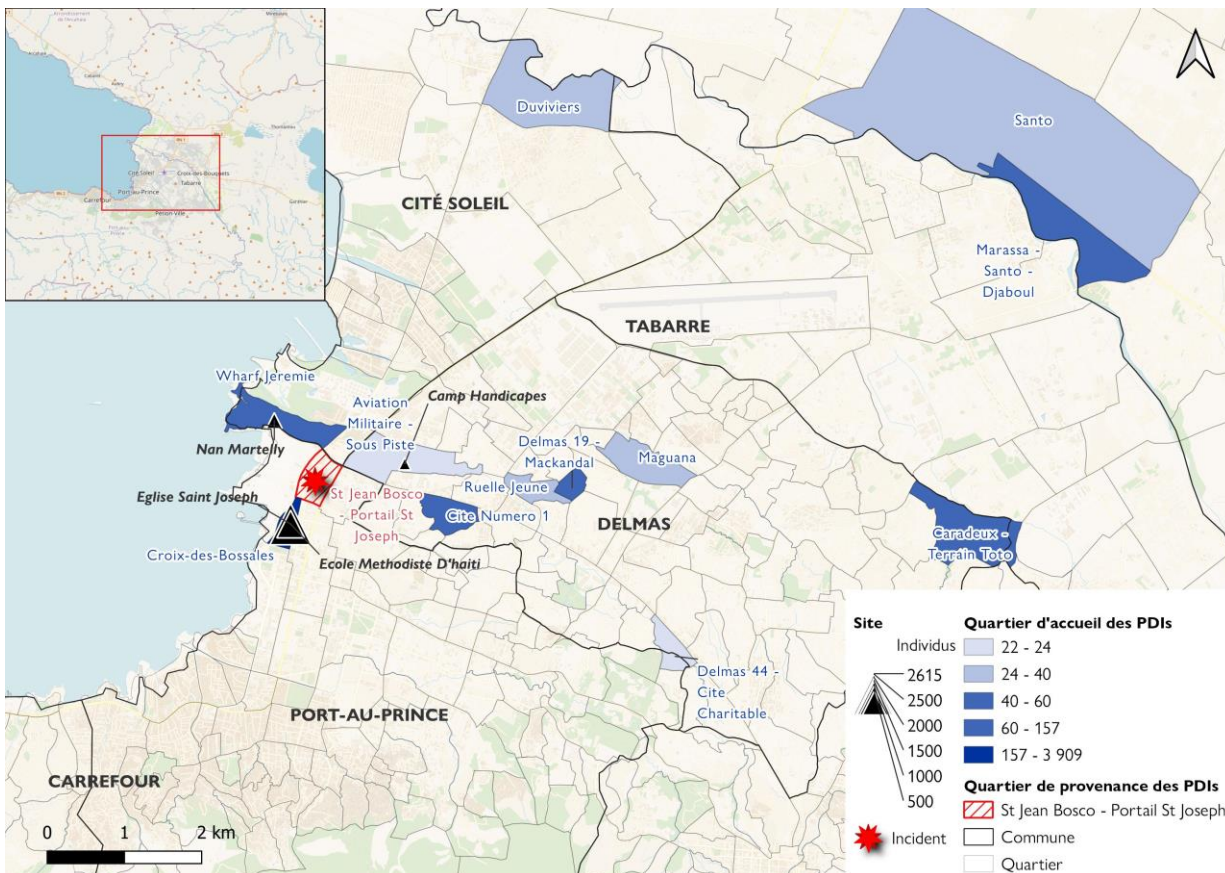

Ces informations ont été recueillies à la suite des attaques armées qui ont eu lieu dans la commune de Port-au-Prince depuis **13 octobre 2023**, dans le quartier de St Jean Bosco – Portail St Joseph (section communale 1re Section Turgeau). Cette attaque a causé les déplacements de habitants de ce quartier vers **12 quartiers** différents et **4 sites** spontanés. Au total, **4 500 personnes**, réparties en **1 077 ménages**, se sont déplacées. Parmi elles, **3 594 personnes (80%)** ont trouvé refuge dans des sites et le reste dans des familles d'accueil. Ces données ont été collectées auprès d'informateurs clés à travers des interviews téléphoniques.

Carte: Provenances et destinations des personnes déplacées

Total des personnes déplacées

1 077 Ménages déplacés
4 500 Individus déplacés

Personnes déplacées en sites

4 Sites spontanés
3 594 Individus (870 ménages)

Personnes déplacées en familles d'accueil

10 Quartiers
906 Individus (207 ménages)

Communes d'accueil*

* Voir la page suivante pour plus de détails sur les lieux d'accueil des personnes déplacées

Tableau: Détails sur les lieux d'accueil des personnes déplacées