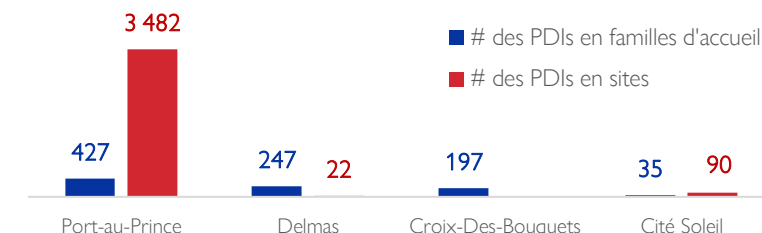

* Voir la page suivante pour plus de détails sur les lieux d'accueil des personnes déplacées