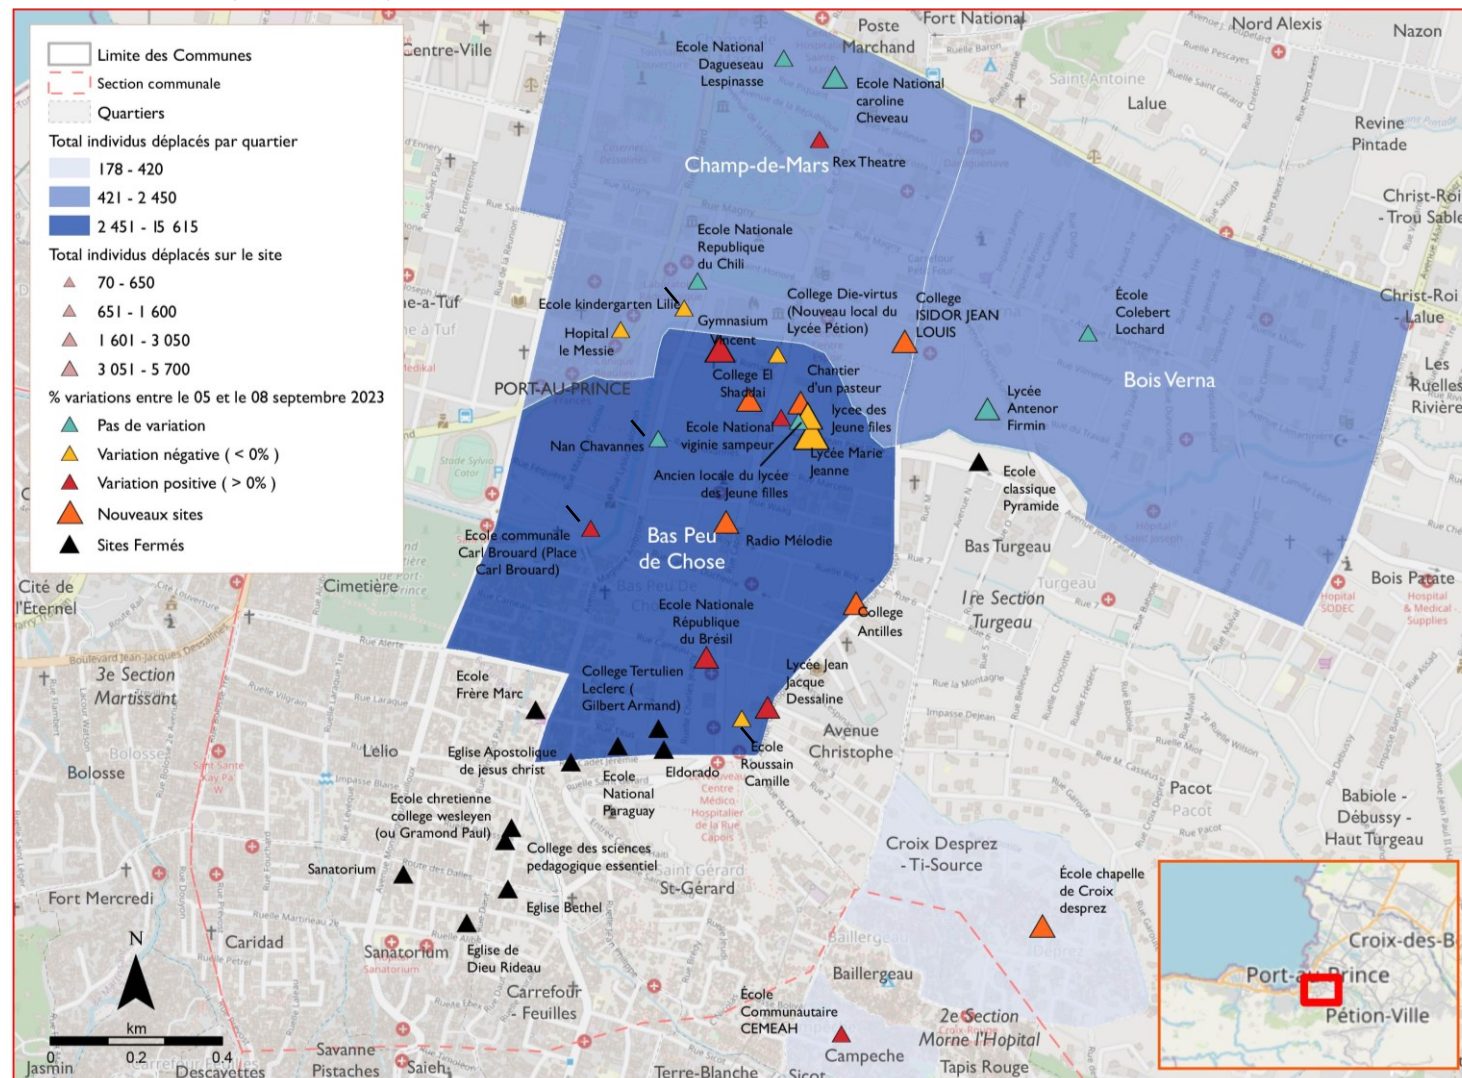

Lieux d'accueil des personnes déplacées

Personnes déplacées accueillies dans des sites

26 sites actifs (20 écoles, 4 espaces à l'air libre, 1 hôpital, 1 chantier privé)

voir la page 2 pour plus de détails.

4 123 Ménages déplacés
20 719 Individus déplacés

+6% comparé à la situation du 05 septembre

Quartiers d'accueil

Quartiers	# des Sites	# des PDI au 08 septembre
Bas Peu de Chose	15	15 615
Bois Verna	3	2 450
Champ-de-Mars	6	2 056
Croix Desprez - Ti-Source	1	420
Campeche	1	178
Total	26	20 719

Besoins prioritaires

Santé

Eau, Hygiène et Assainissement

Nourriture

Articles non alimentaires

Cette carte n'est fournie qu'à titre d'illustration. Les représentations ainsi que l'utilisation des frontières et des noms géographiques sur cette carte peuvent comporter des erreurs et n'impliquent ni jugement sur le statut légal d'un territoire, ni reconnaissance ou acceptation officielles de ces frontières de la part de l'OIM.