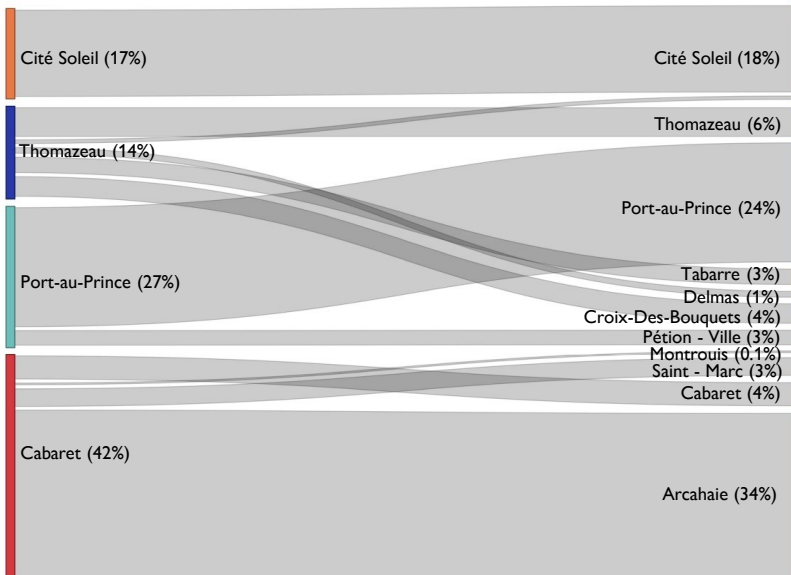

COMMUNES DE PROVENANCE

COMMUNES D'ACCUEIL

TENDANCE DE DÉPLACEMENT MENSUEL EN 2023