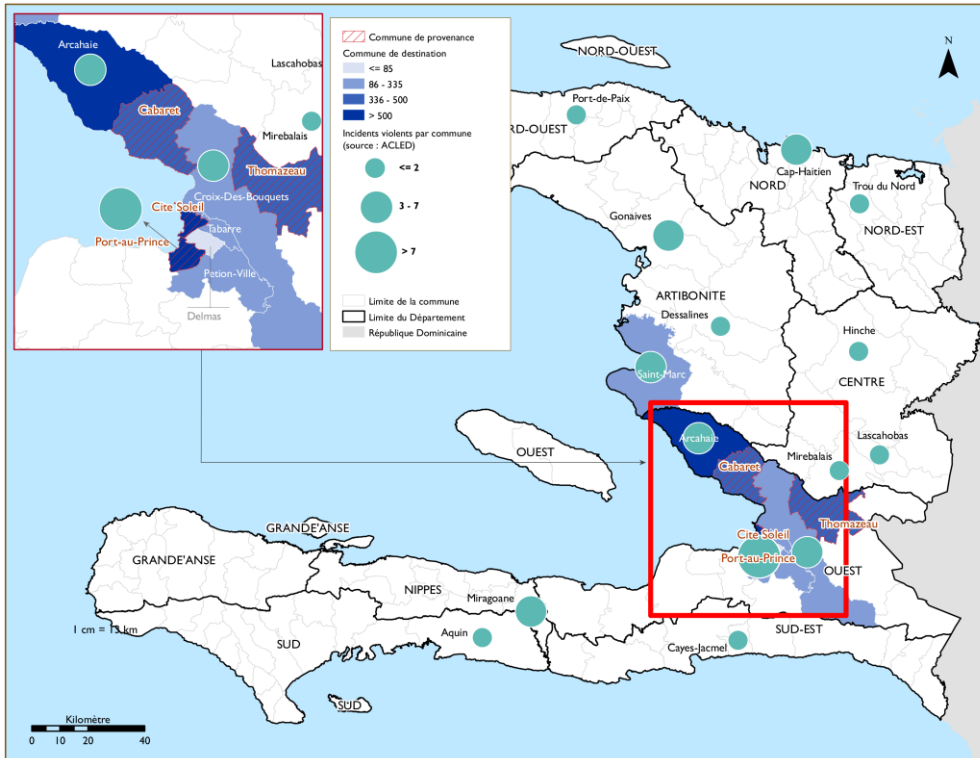

MÉTHODOLOGIE

Le suivi des urgences a pour but de recueillir des informations sur les mouvements importants et soudains de populations, ainsi que sur des urgences sécuritaires et climatiques. Les informations sont collectées à travers des entretiens avec des informateurs clés ou des observations directes. **Ce tableau de bord présente des informations sur des déplacements des populations importants survenus durant le mois d'Avril 2023 en Haïti.**

RÉSUMÉ

Au cours du mois d'avril 2023, plusieurs événements violents ont entraîné des déplacements massifs de populations dans le département de l'Ouest, en Haïti. Au total, **2 261 ménages comprenant 8 919 individus se sont déplacés, soit 19 pour cent de moins comparé à Mars 2023 où 11 036 personnes s'étaient déplacées.** Les communes de Cabaret (42%) et Port-au-Prince (27%) ont été les provenances principales des PDIs. Par ailleurs, les localités situées dans les communes d'Arcahaie (34%) et Port-au-Prince (24%) ont été leurs destinations principales. La majorité des PDIs (76%) se sont réfugiés dans des communautés hôtes et le reste (24%) dans des sites.

LOCALISATION DES DÉPLACEMENTS

La carte fournie n'est qu'à titre illustratif. Les représentations ainsi que l'utilisation des frontières et des noms géographiques peuvent comporter des erreurs et n'impliquent ni jugement sur le statut légal d'un territoire, ni reconnaissance ou acceptation officielles de ces frontières de la part de l'OIM.