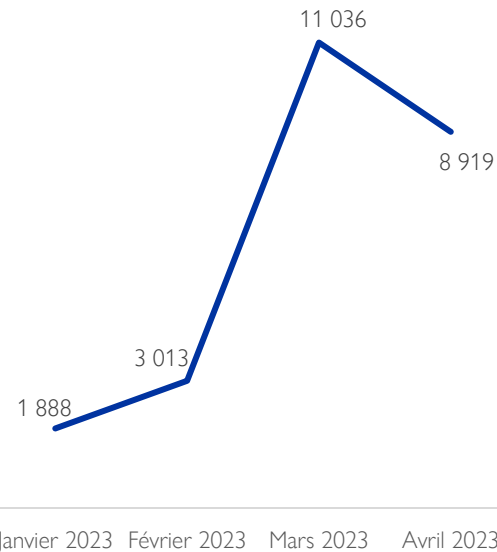

COMMUNES DE PROVENANCE

COMMUNES D'ACCUEIL

TENDANCE DE DÉPLACEMENT MENSUEL EN 2023