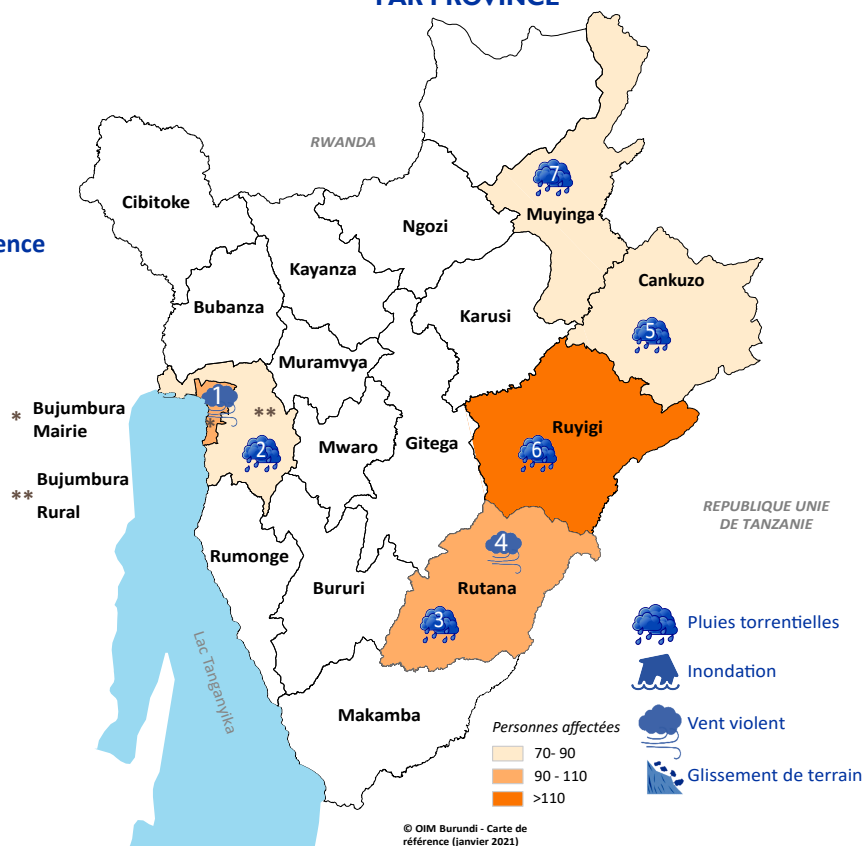

DTM

MATRICE DE SUIVI DES DÉPLACEMENTS

BURUNDI SUIVI DES URGENCES 25 - 31 JANVIER 2021

CARTE DE LOCALISATION DES URGENCES PAR PROVINCE

585 Personnes affectées
dont:
 339 Personnes déplacées

Répartition des personnes affectées/déplacées par type d'urgence

Types d'urgence	Personnes affectées	Personnes déplacées
Pluies torrentielles	434	212
Vent violent	151	127
Total	585	339

Répartition des personnes affectées/déplacées par sexe

Individus affectés		Individus déplacés	
Femmes	Hommes	Femmes	Hommes
254	331	198	141

No de l'urgence (référence sur la carte)	Province	Commune	Colline(s)	Date	Individus affectés		Destruction aux maisons*			Impact humain	Besoins urgents
					Non Déplacés	Déplacés	MD	MPD	MDC		
1	Bujumbura Mairie	Ntangwa	Maramvya	24/01/2021	22	82	2	0	13		Abris, ANA
2	Bujumbura Rural	Mubimbi	Kiziba, Muzazi, Nyankuba	25/01/2021	52	34	0	0	16		Abris, ANA, Vivres
3	Rutana	Rutana	Mwayi	25/01/2021	0	61	7	6	0		Abris
4	Rutana	Rutana	Rushungura	25/01/2021	2	45	0	0	8	2 personnes blessées	Abris
5	Cankuzo	Mishiha	Rutsindu	25/01/2021	55	31	3	4	7		Abris, ANA, Vivres
6	Ruyigi	Kinyinya	Kinyinya	25/01/2021	90	41	5	15	0	1 personne blessée	Abris, Vivres
7	Muyinga	Gashoho	Busasa, Muzingi, Rugerero	27/01/2021	25	45	7	10	0		Abris, ANA, Vivres

*MD: Maisons détruites, MPD: Maisons partiellement détruites, MDC: Maisons décoiffées

Les données sont récoltées par les volontaires de la Croix-Rouge dans les 24 heures suivant l'incident d'urgence mais sont publiées d'une façon hebdomadaire. Lors de la publication du Dashboard, la situation lors de la collecte des données pourrait être différente de la situation actuelle. Toutes les situations d'urgence qui arrivent dans le pays ne sont pas prises en compte par l'outil suivi d'urgence DTM. Les situations d'urgence prises en compte sont des incidents qui causent des dégâts importants et qui ont besoin d'une réponse immédiate de la communauté humanitaire, ou qui causent des déplacements de la population.