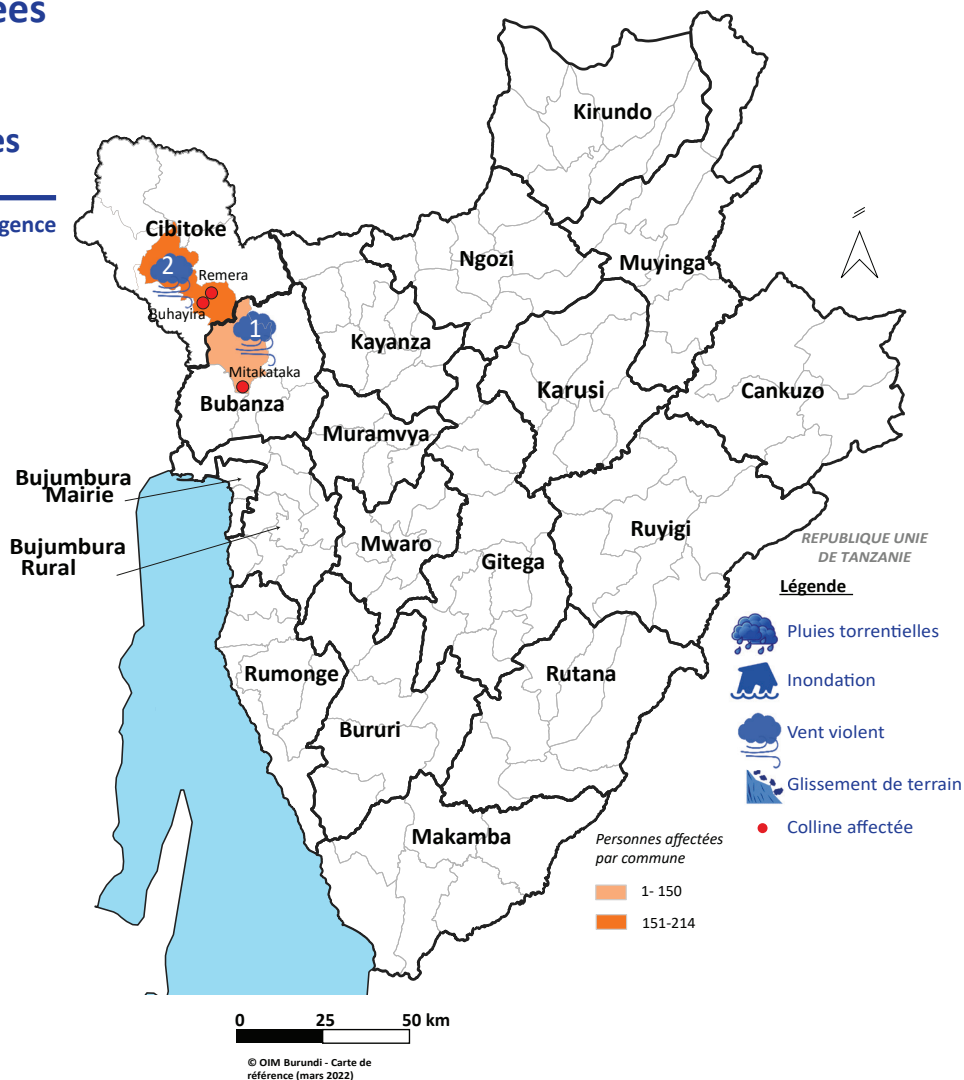

**DTM**MATRICE DE SUIVI
DES DÉPLACEMENTS**BURUNDI**
SUIVI DES URGENCES
14 - 20 MARS 2022

CARTE DE LOCALISATION DES URGENCES

**364** Personnes affectées
dont:**250** Personnes déplacées

Répartition des personnes affectées/déplacées par type d'urgence

Types d'urgence	Personnes affectées	Personnes déplacées
Vents violents	364	250
Total	364	250

Répartition des personnes affectées/déplacées par sexe

Individus affectés		Individus déplacés	
Femmes	Hommes	Femmes	Hommes
219	145	152	98

Vulnérabilités des personnes déplacées

	Femmes seules chef de ménage	23
	Personnes âgées seules	18
	Femmes enceintes et/ou allaitantes	12
	Personnes vivant avec une maladie chronique	3
	Hommes seuls chef de ménage	3

*MD: Maisons détruites, MPD: Maisons partiellement détruites, MDC: Maisons décoiffées, MI: Maisons inondées

**ANA: Articles non-alimentaires

Les données sont récoltées par les volontaires de la Croix-Rouge dans les 24 heures suivant l'incident d'urgence mais sont publiées d'une façon hebdomadaire. Lors de la publication du Dashboard, la situation lors de la collecte des données pourrait être différente de la situation actuelle. Toutes les situations d'urgence qui arrivent dans le pays ne sont pas prises en compte par l'outil suivi d'urgence DTM. Les situations d'urgence prises en compte sont des incidents qui causent des dégâts importants et qui ont besoin d'une réponse immédiate de la communauté humanitaire, ou qui causent des déplacements de la population.