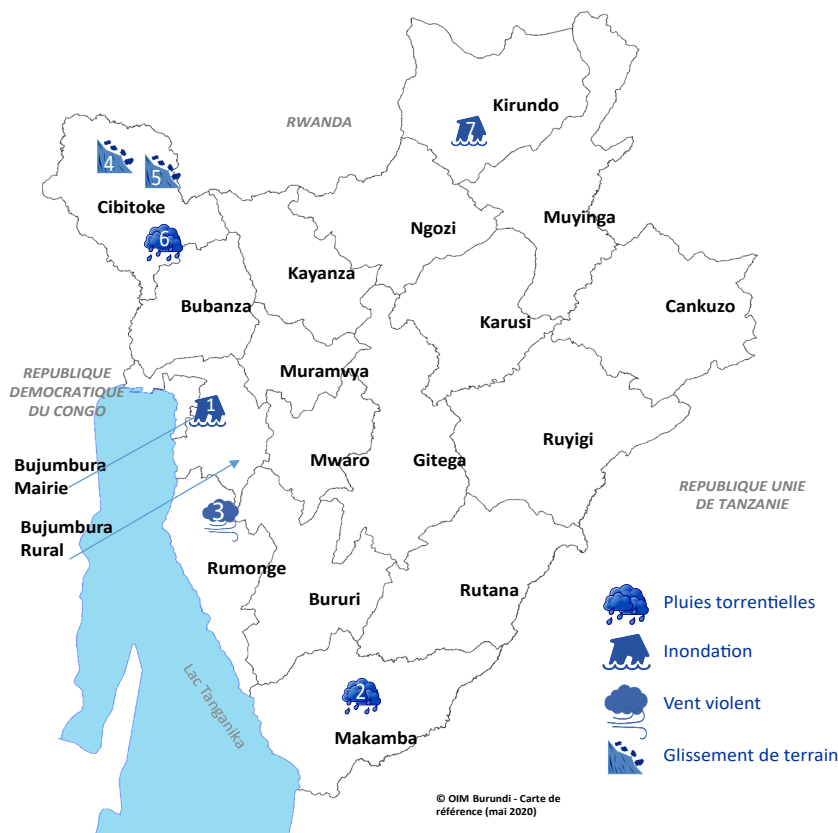

**DTM**MATRICE DE SUIVI
DES DÉPLACEMENTS**BURUNDI**
SUIVI DES URGENCES
03 - 16 MAI 2020

2 457 Personnes affectées
dont:
 1 101 Personnes déplacées

**CARTE DE LOCALISATION DES URGENCES
PAR PROVINCE**

Types d'urgence	Personnes affectées	Personnes déplacées
Pluies Torrentielles	1 800	610
Inondations	446	286
Glissements de terrain	115	114
Vents violents	96	91
Total	2 457	1 101

Numéro de l'urgence	Province	Commune	Colline(s)	Date	Individus affectés		Destruction aux maisons*			Autres dégâts matériels	Impact humain	Besoins urgents
					Non déplacés	Déplacés	MD	MPD	MI			
1	Bujumbura Mairie	Muha	Kibenga	03/05/2020	160	152	0	0	62			Eau potable, ANA
2	Makamba	Mabanda	Kibimba	03/05/2020	768	105	3	15	0			Abris, ANA, Vivres
3	Rumonge	Bugarama	Magara I, Magara II	05/05/2020	5	91	11	12	0			Abris, ANA, Vivres
4	Cibitoke	Bukinyanya	Kabere	06/05/2020	1	16	2	1	0	1 route endommagée	1 personne décédée et 2 personnes blessées	Abris, ANA, Santé
5	Cibitoke	Mabayi	Rumvya	06/05/2020	0	98	15	0	0			Abris, ANA, Vivres
6	Cibitoke	Rugombo	Cibitoke, Mparambo, Rusiga	06/05/2020	422	505	139	110	0		1 personne décédée	Abris, ANA, Assainissement, Protection
7	Kirundo	Busoni	Nyagisozi, Gatere, Gatete	15/05/2020	0	134	27	0	0	9 sources d'eau, 2 routes et 1 pont endommagés		Abris, Assainissement, Eau potable

*MD: Maisons détruites, MPD: Maisons partiellement détruites, MI: Maisons inondées

Les données sont récoltées par les volontaires de la Croix-Rouge dans les 24 heures suivant l'incident d'urgence mais sont publiées d'une façon hebdomadaire. Lors de la publication du Dashboard, la situation lors de la collecte des données pourrait être différente de la situation actuelle. Toutes les situations d'urgence qui arrivent dans le pays ne sont pas prises en compte par l'outil suivi d'urgence DTM. Les situations d'urgence prises en compte sont des incidents qui causent des dégâts importants et qui ont besoin d'une réponse immédiate de la communauté humanitaire, ou qui causent des déplacements de la population.