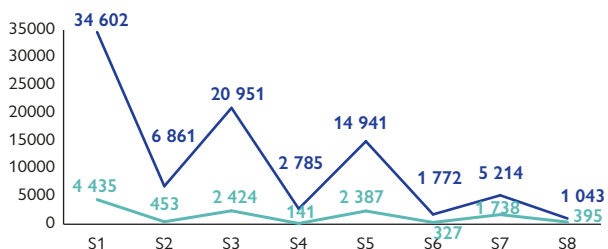

DTM

MATRICE DE SUIVI DES DÉPLACEMENTS

BURUNDI

SUIVI DES URGENCES #25

19 - 24 FÉVRIER 2024

1 043 Personnes affectées
dont:
395 Personnes déplacées

Répartition des personnes affectées/déplacées par type d'urgence

Types d'urgence	Personnes affectées	Personnes déplacées
Pluies torrentielles	1 043	395
Total	1 043	395

Répartition des personnes affectées/déplacées par sexe

Individus affectés		Individus déplacés	
Femmes	Hommes	Femmes	Hommes
568	475	223	172

Vulnérabilités des personnes déplacées

	Femmes seules chef de ménage	5
	Hommes seuls chef de ménage	2

Personnes affectées et déplacées depuis janvier 2024

	Jan - Déc 2023	Jan - Fév 2024
Personnes affectées	(216 904)	(88 169)
Personnes déplacées	(20 650)	(12 300)

*S: Semaine