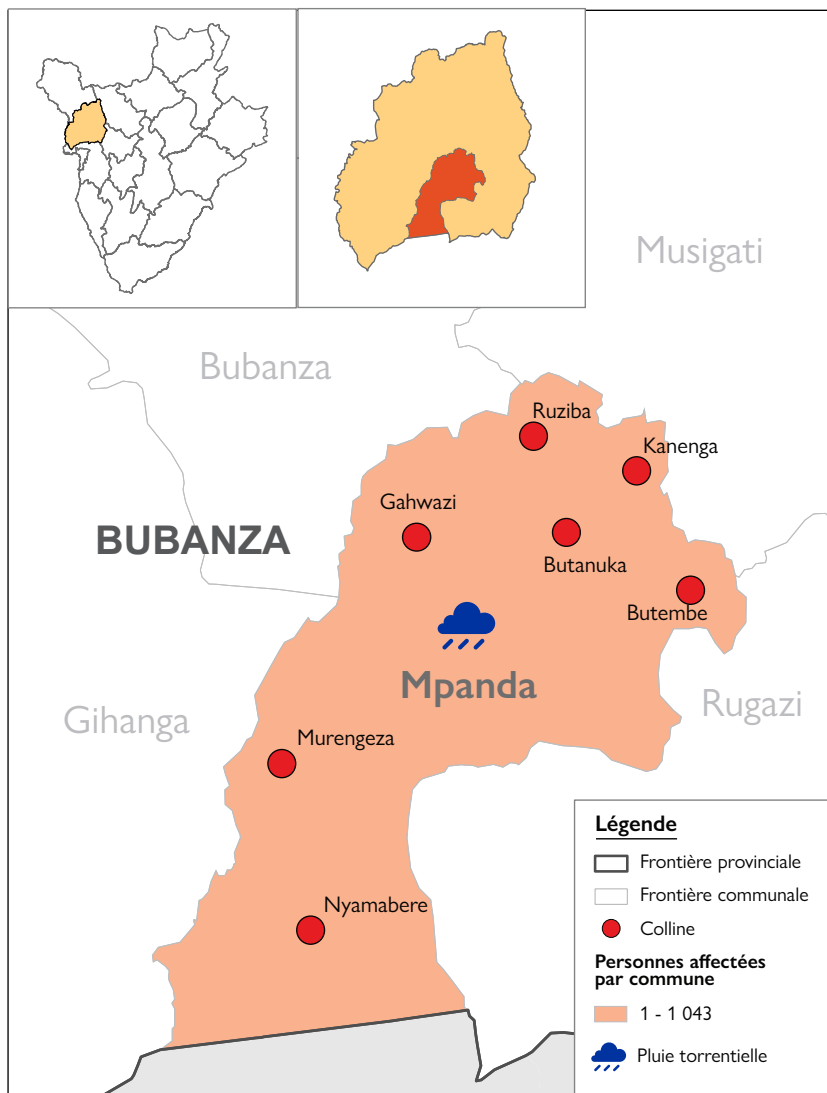

CARTE DE LOCALISATION DES URGENCES PAR PROVINCE

© OIM Burundi - Carte de référence (février 2024)

No de l'urgence	Province	Commune	Colline(s)	Date de l'urgence	Individus affectés		Destruction aux maisons*				Besoins urgents
					Non Déplacés	Déplacés	MD	MPD	MDC	MI	
1	Bubanza	Mpanda	Butembe, Nyamabere, Murengeza, Gahwazi, Ruziba, Kanenga, Butanuka	20/02/2024	648	395	66	121	0	0	Vivres, Abris, ANA

*MD: Maisons détruites, MPD: Maisons partiellement détruites, MDC: Maisons décoiffées, MI: Maisons inondées, ANA: Articles Non-Alimentaires

Les données sont récoltées par les volontaires de la Croix-Rouge dans les 24 heures suivant l'incident d'urgence mais sont publiées d'une façon hebdomadaire. Lors de la publication du Dashboard, la situation lors de la collecte des données pourrait être différente de la situation actuelle. Toutes les situations d'urgence qui arrivent dans le pays ne sont pas prises en compte par l'outil suivi d'urgence DTM. Les situations d'urgence prises en compte sont des incidents qui causent des dégâts importants et qui ont besoin d'une réponse immédiate de la communauté humanitaire, ou qui causent des déplacements de la population.

Contact: OIM Burundi, DTMBurundi@iom.int
Facebook: International Organization for Migration – Burundi
Twitter: @IOM_Burundi