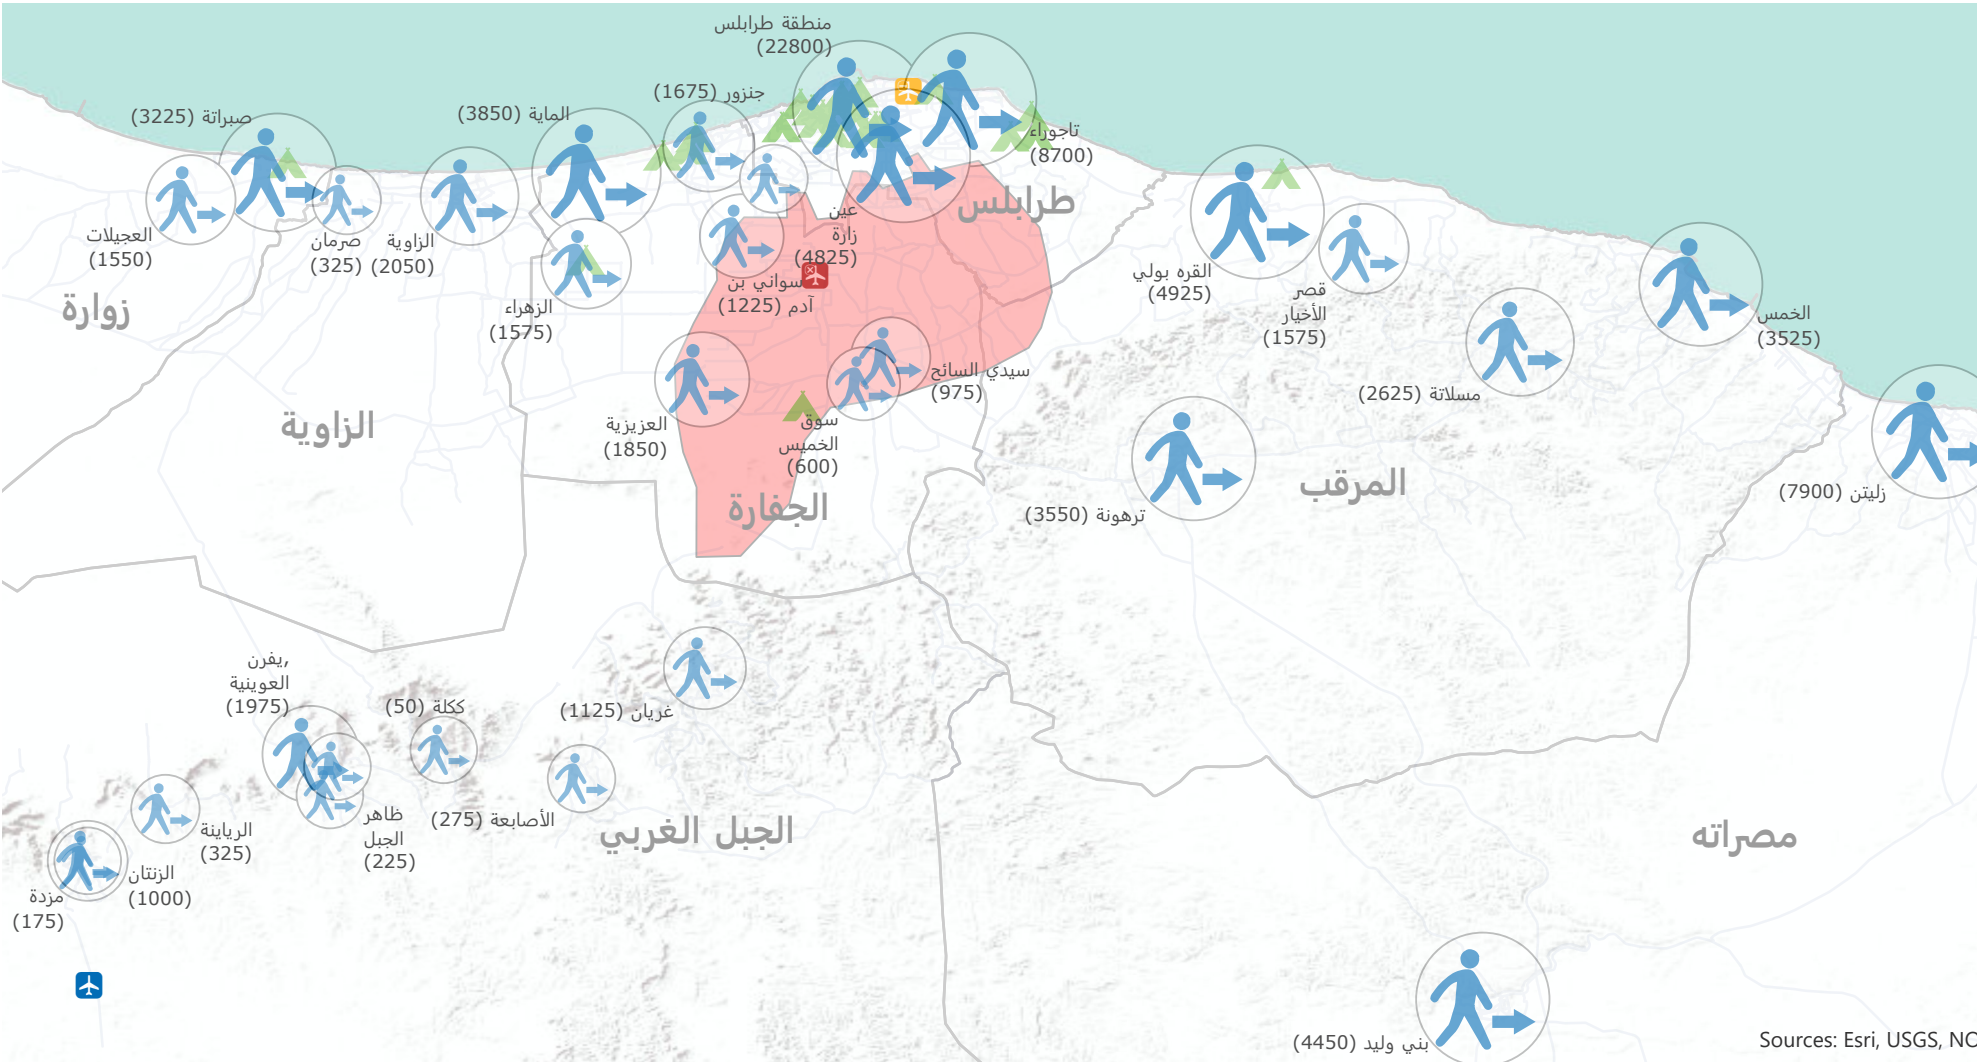

منذ 4 أبريل 2019

93,925
نازحا جديدا

Sources: Esri, USGS, NO

0 10 20
كيلومترا

- مطار-يعمل
- مطار مغلق
- مواقع على مقربة من النزاع المسلح
- نازحون داخليا
- مطار متضرر من النزاع
- منطقة
- مسكن جماعية للنازحين

إنّ التسميات المستخدمة والمواد المعروضة على الخريطة لا تعني بالضرورة التعبير عن أي آراء خاصة بالأمم المتحدة (والمنظمة الدولية للهجرة) حول الوضع القانوني لأي بلد، أرض، مدينة أو موقع أو حول سلطاته، أو حول حدوده المرسومة.

DTM