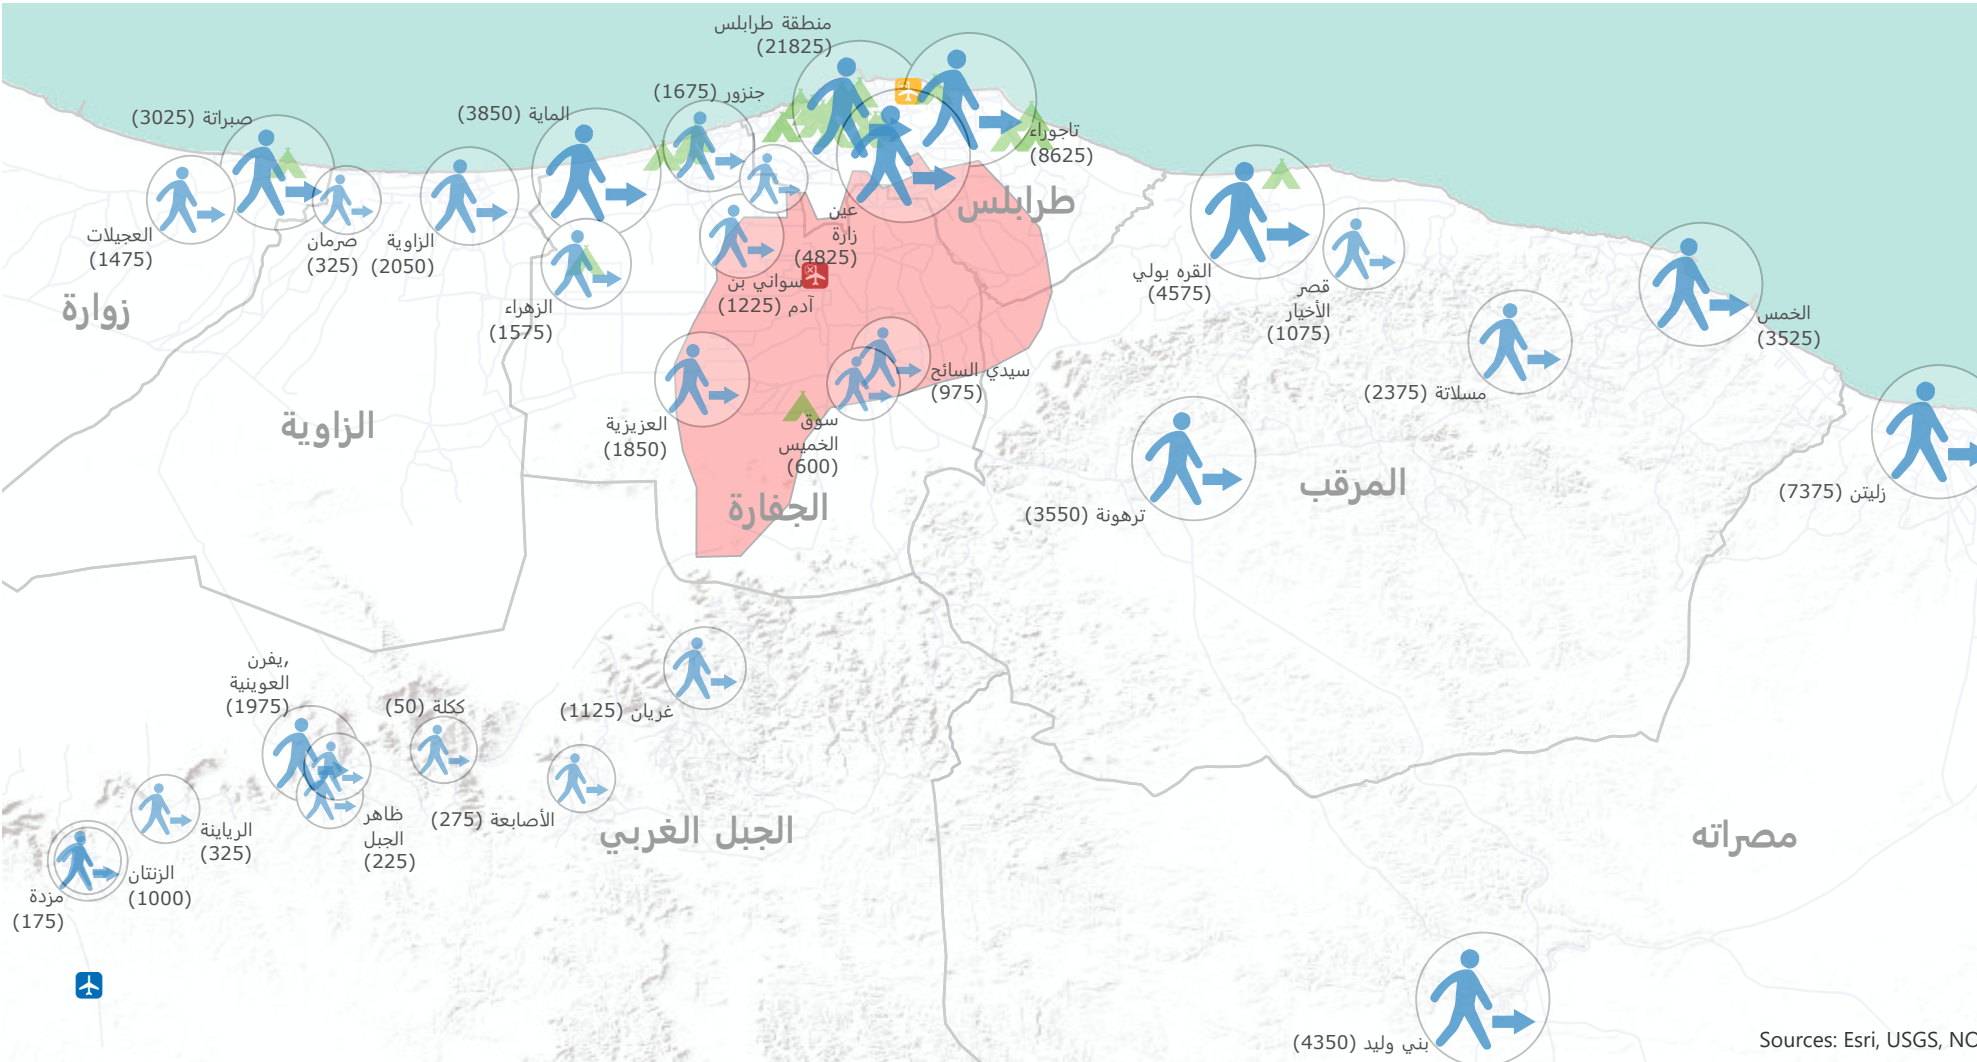

منذ 4 أبريل 2019

90,500
نازحا جديدا

Sources: Esri, USGS, NO

0 10 20
كيلومترا

- مطار-يعمل
- مطار مغلق
- مواقع على مقربة من النزاع المسلح
- نازحون داخليا
- مطار متضرر من النزاع
- منطقة
- مسكن جماعية للنازحين

إنّ التسميات المستخدمة والمواد المعروضة على الخريطة لا تعني بالضرورة التعبير عن أي آراء خاصة بالأمم المتحدة (والمنظمة الدولية للهجرة) حول الوضع القانوني لأي بلد، أرض، مدينة أو موقع أو حول سلطاته، أو حول حدوده المرسومة.

مصنوفة تتبّع النزوح : النّزوح من طرابلس

30 مايو 2019