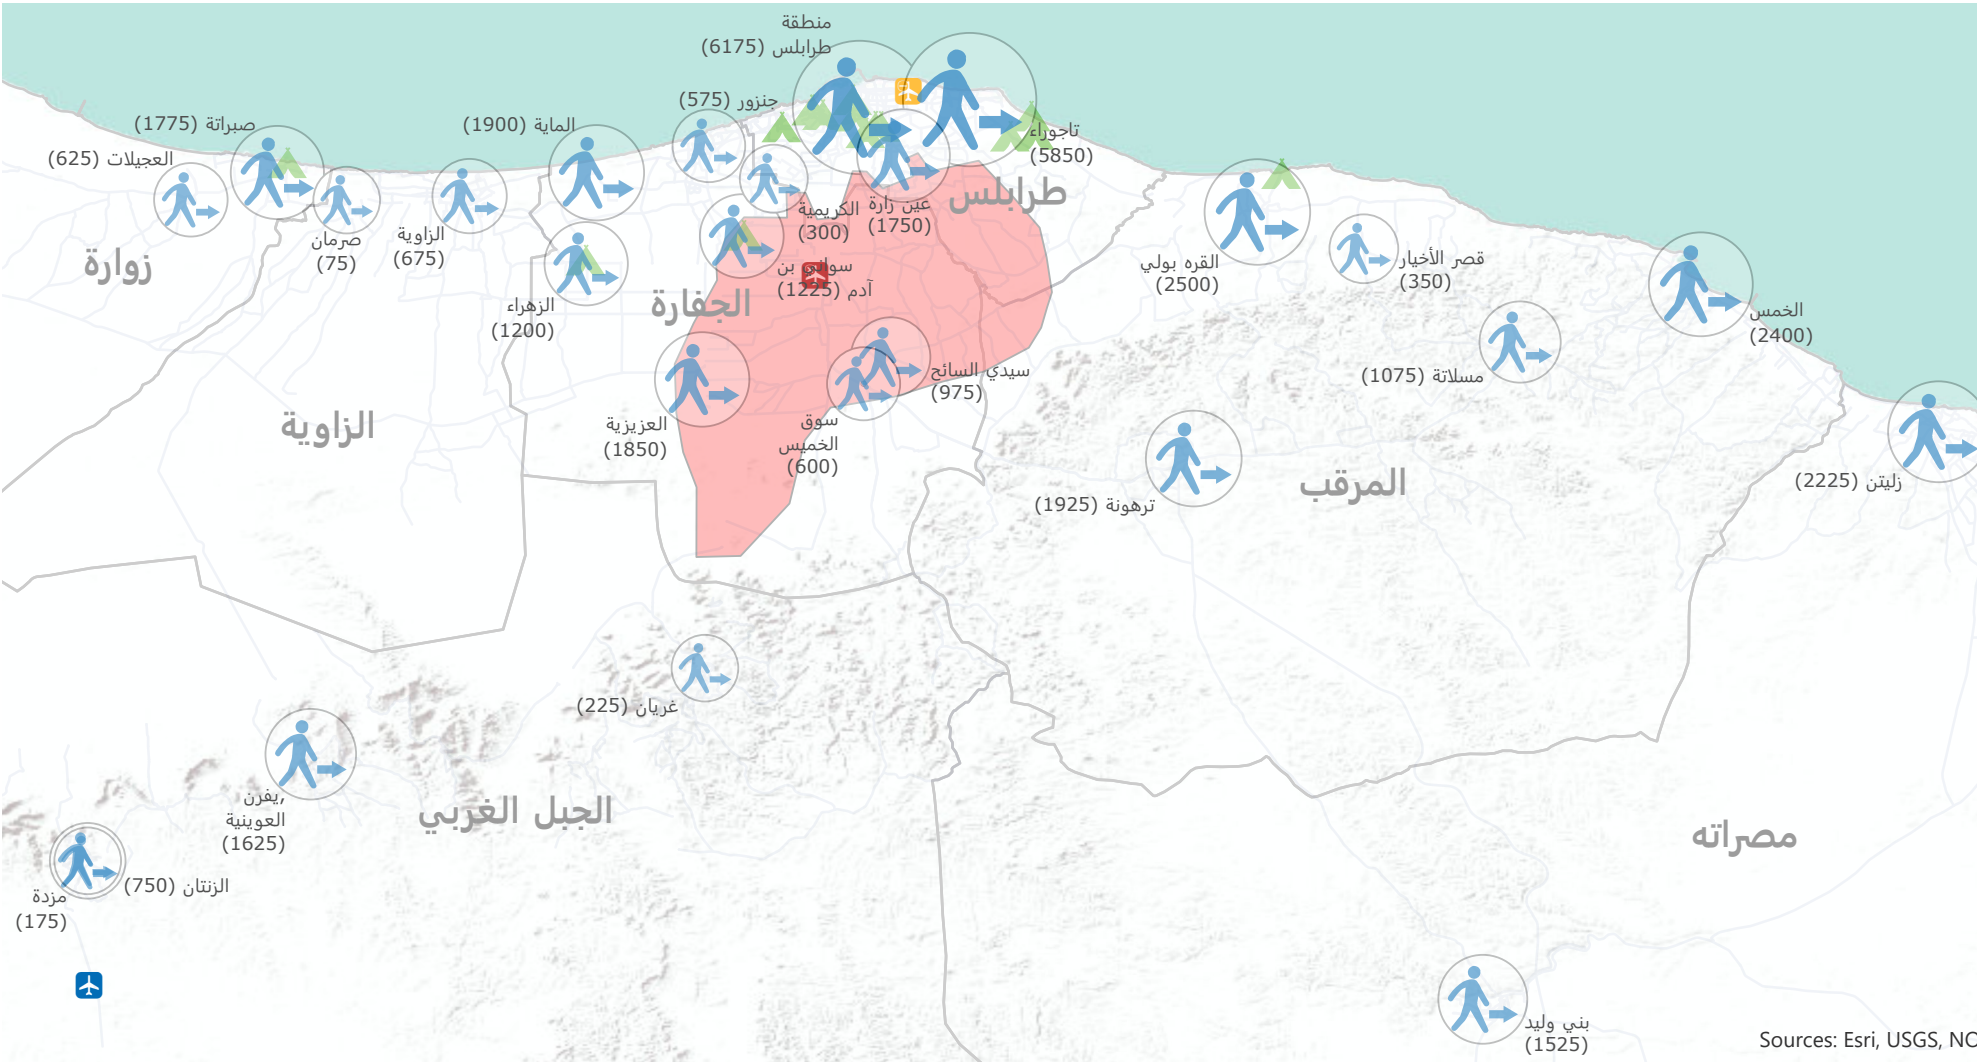

منذ 4 أبريل 2019

41,925  
نازحا جديدا

0 10 20  
كيلومترا

- مطار-يعمل
- مطار مغلق
- مواقع على مقربة من النزاع المسلح
- نازحون داخليا
- مطار متضرر من النزاع
- منطقة
- مسكن جماعية للنازحين

إنّ التسميات المستخدمة والمواد المعروضة على الخريطة لا تعني بالضرورة التعبير عن أي آراء خاصة بالأمم المتحدة (والمنظمة الدولية للهجرة) حول الوضع القانوني لأي بلد، أرض، مدينة أو موقع أو حول سلطاته، أو حول حدوده المرسومة.

مصفوفة تتبّع النزوح : النّزوح من طرابلس  
29 أبريل 2019