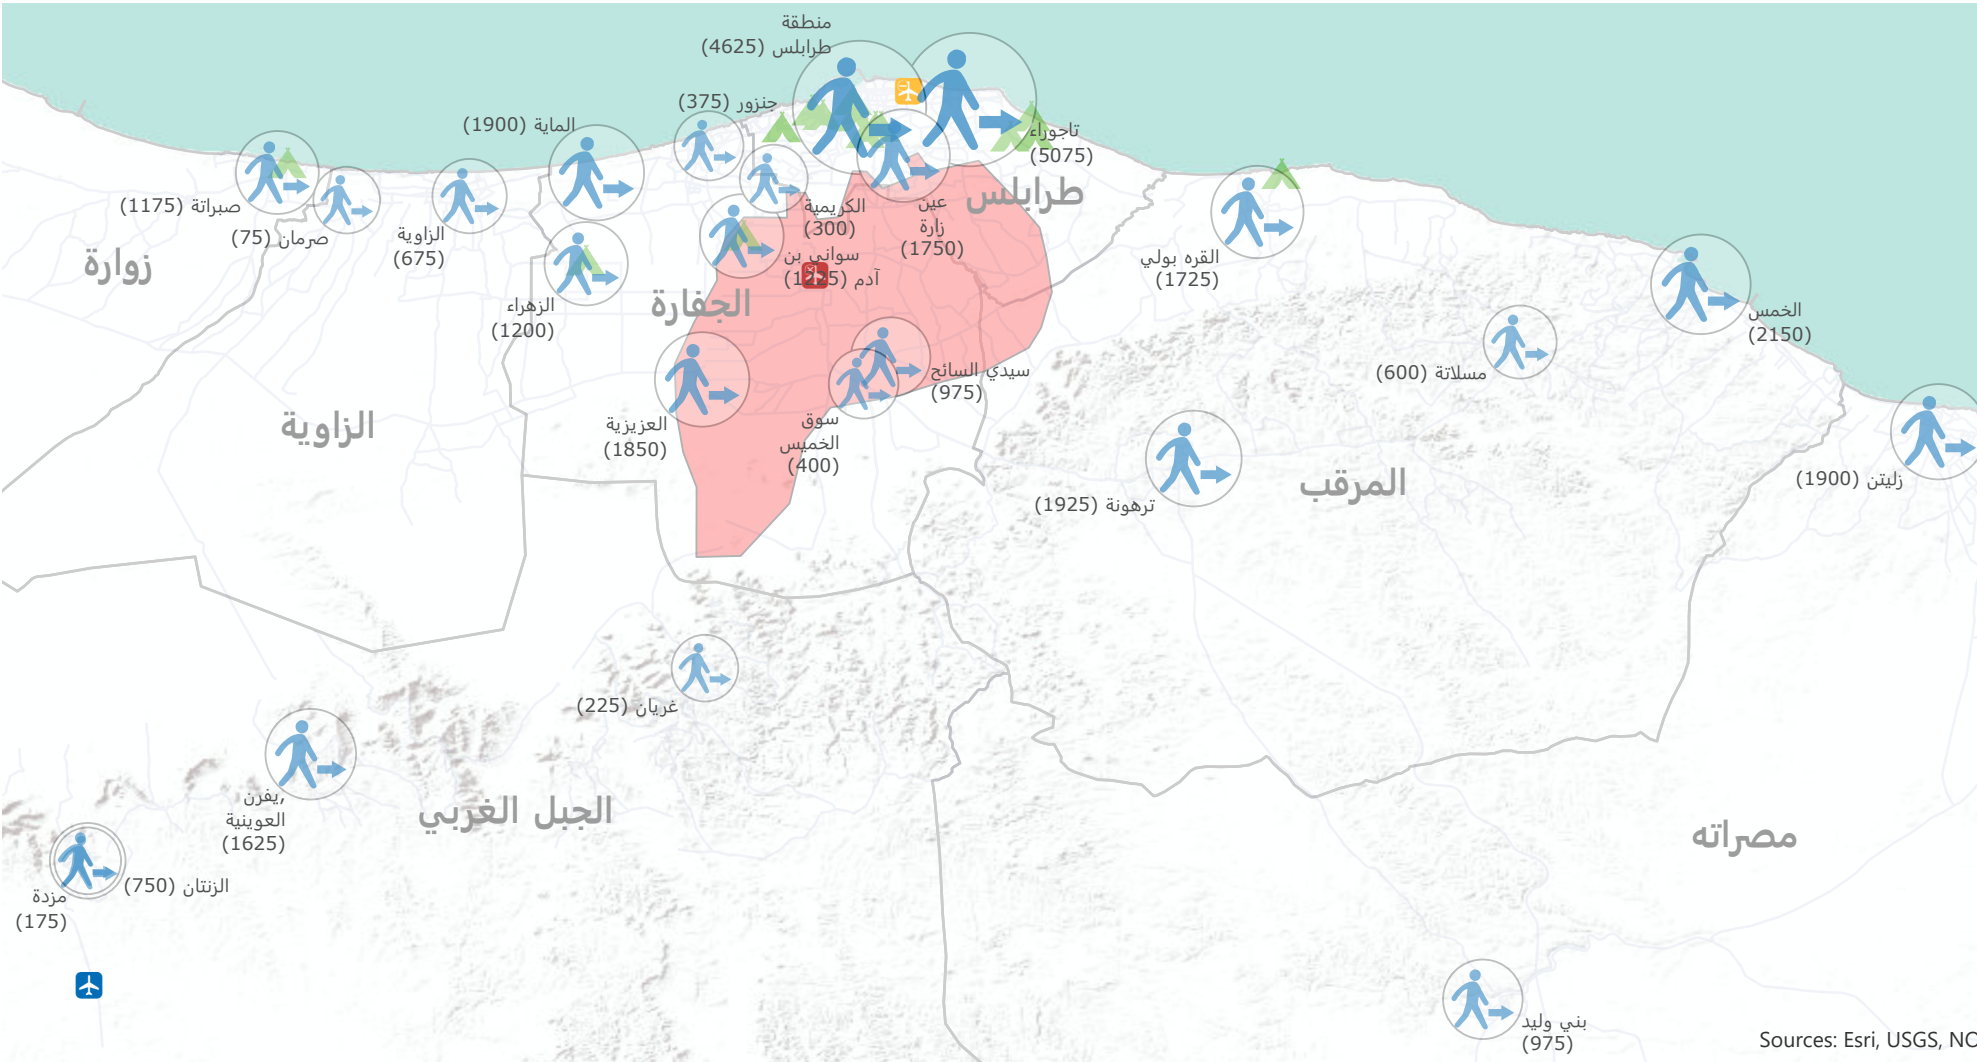

منذ 4 أبريل 2019

34,975  
نازحا جديدا

0 10 20  
كيلومترا

- مطار-يعمل
- مطار مغلق
- مواقع على مقربة من النزاع المسلح
- نازحون داخليا
- مطار متضرر من النزاع
- منطقة
- مسكن جماعية للنازحين

إنّ التسميات المستخدمة والمواد المعروضة على الخريطة لا تعني بالضرورة التعبير عن أي آراء خاصة بالأمم المتحدة (والمنظمة الدولية للهجرة) حول الوضع القانوني لأي بلد، أرض، مدينة أو موقع أو حول سلطاته، أو حول حدوده المرسومة.

مصنفة تتبع النزوح : النّزوح من طرابلس

22 أبريل 2019

DTM