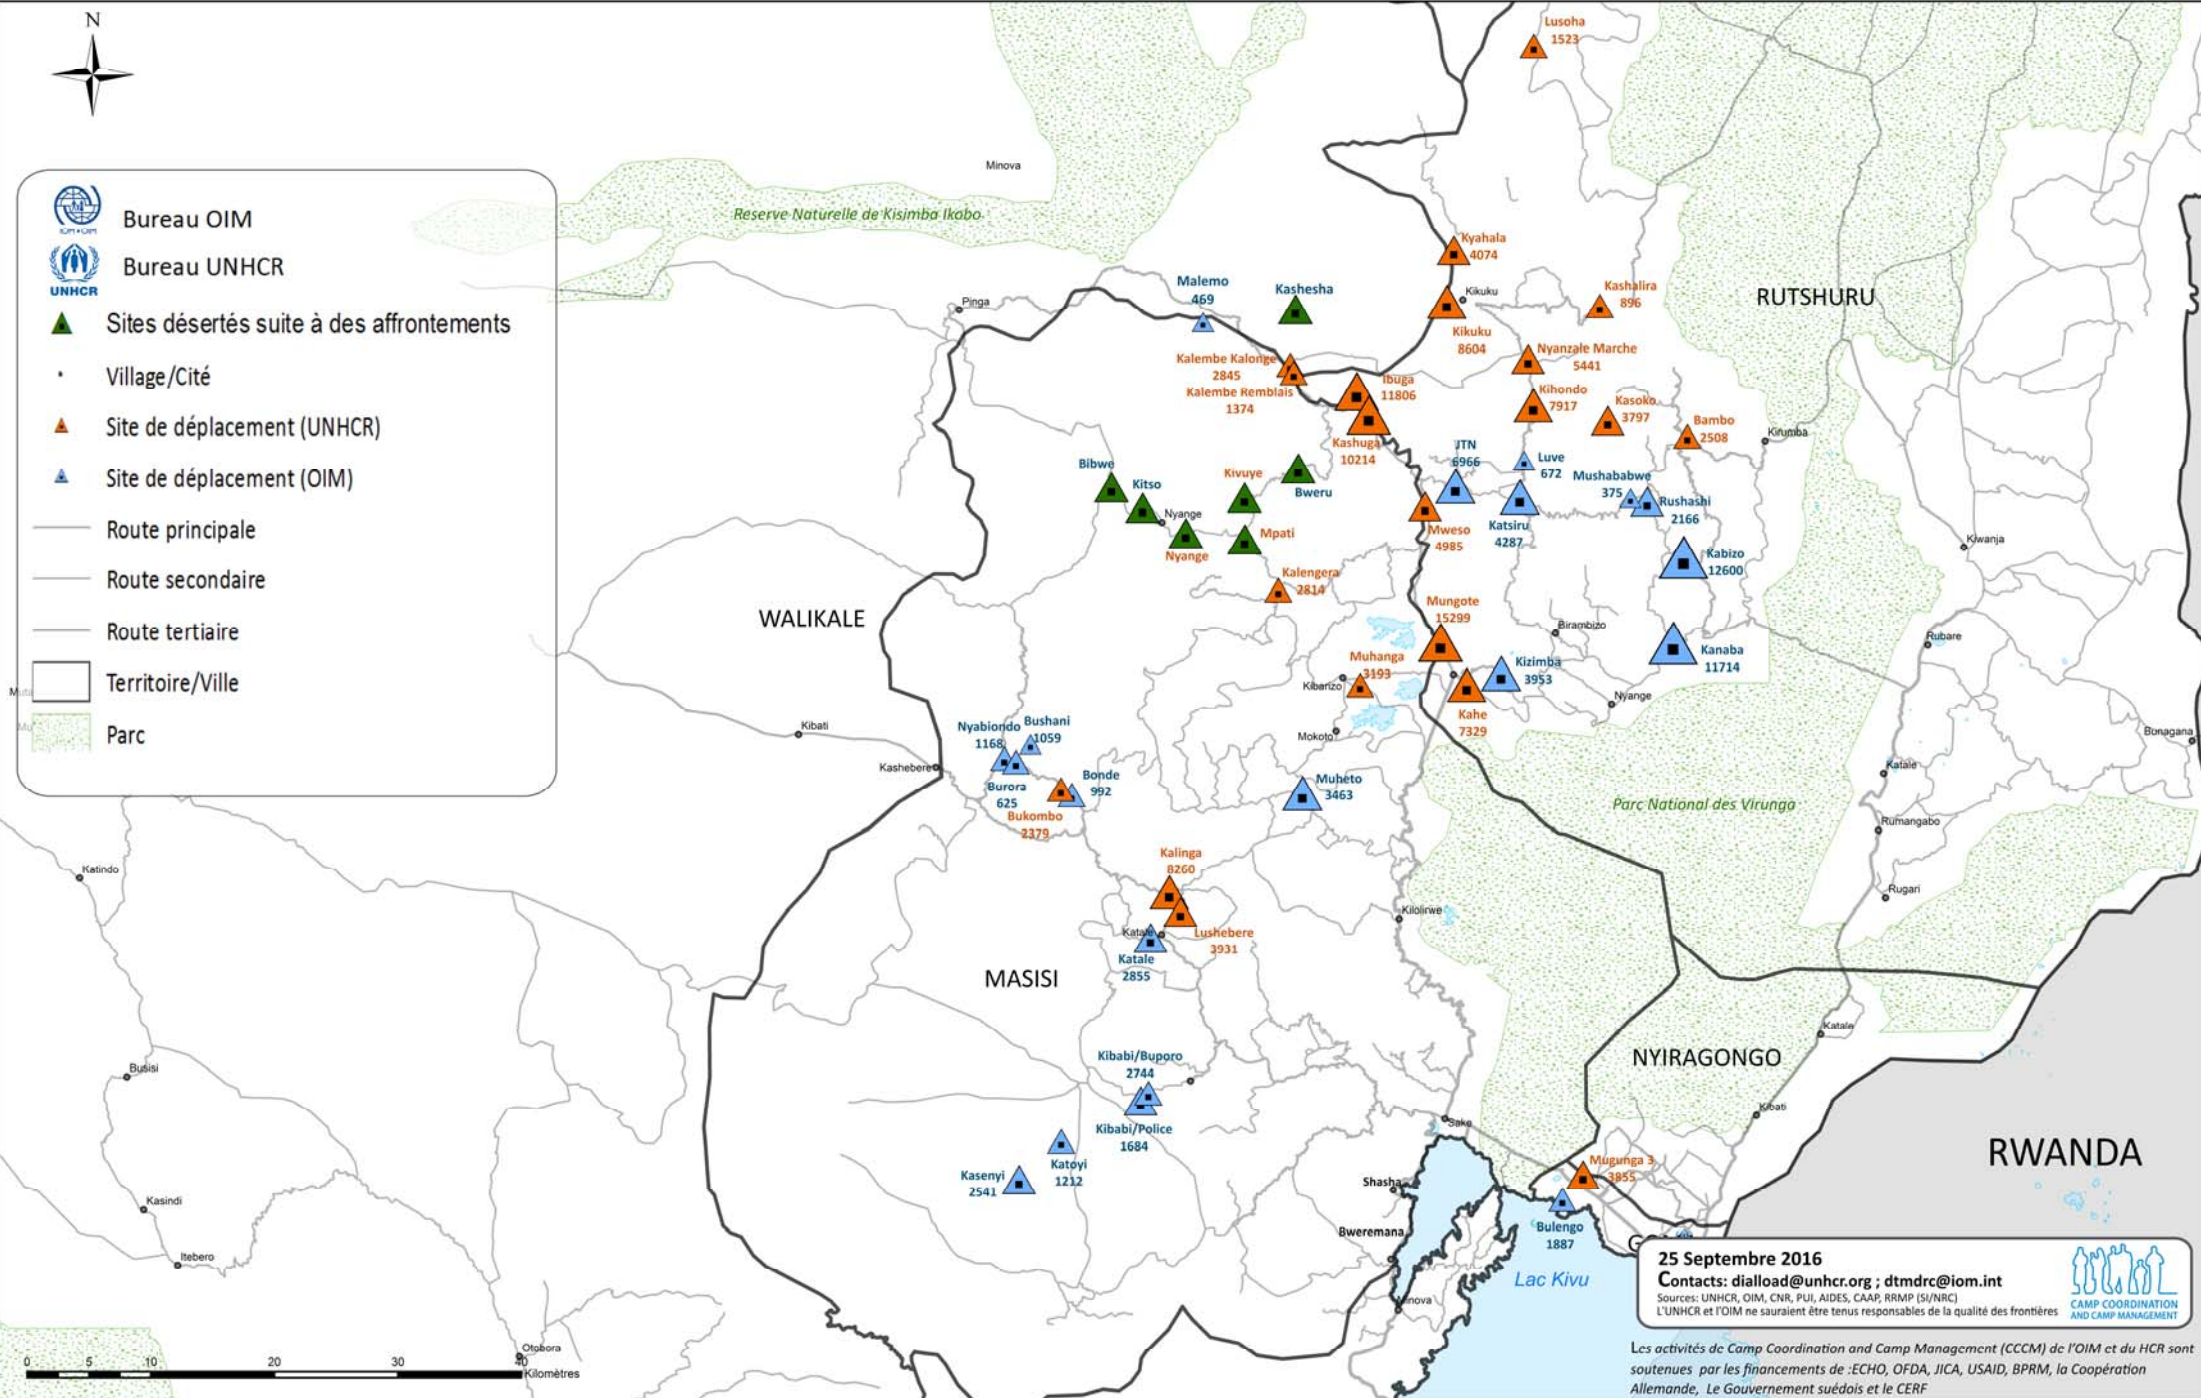

# NORD-KIVU: PERSONNES DEPLACEES INTERNES DANS LES SITES DE DEPLACEMENT

177,579 personnes déplacées dans les 43 sites de déplacement au 25 Septembre 2016

25 Septembre 2016  
 Contacts: [dialload@unhcr.org](mailto:dialload@unhcr.org) ; [dtmdrc@iom.int](mailto:dtmdrc@iom.int)  
 Sources: UNHCR, OIM, CNR, PUI, AIDES, CAAP, RRMP (SI/NRC)  
 L'UNHCR et l'OIM ne sauraient être tenus responsables de la qualité des frontières

Les activités de Camp Coordination and Camp Management (CCCM) de l'OIM et du HCR sont soutenues par les financements de : ECHO, OFDA, JICA, USAID, BPRM, la Coopération Allemande, Le Gouvernement suédois et le CERF