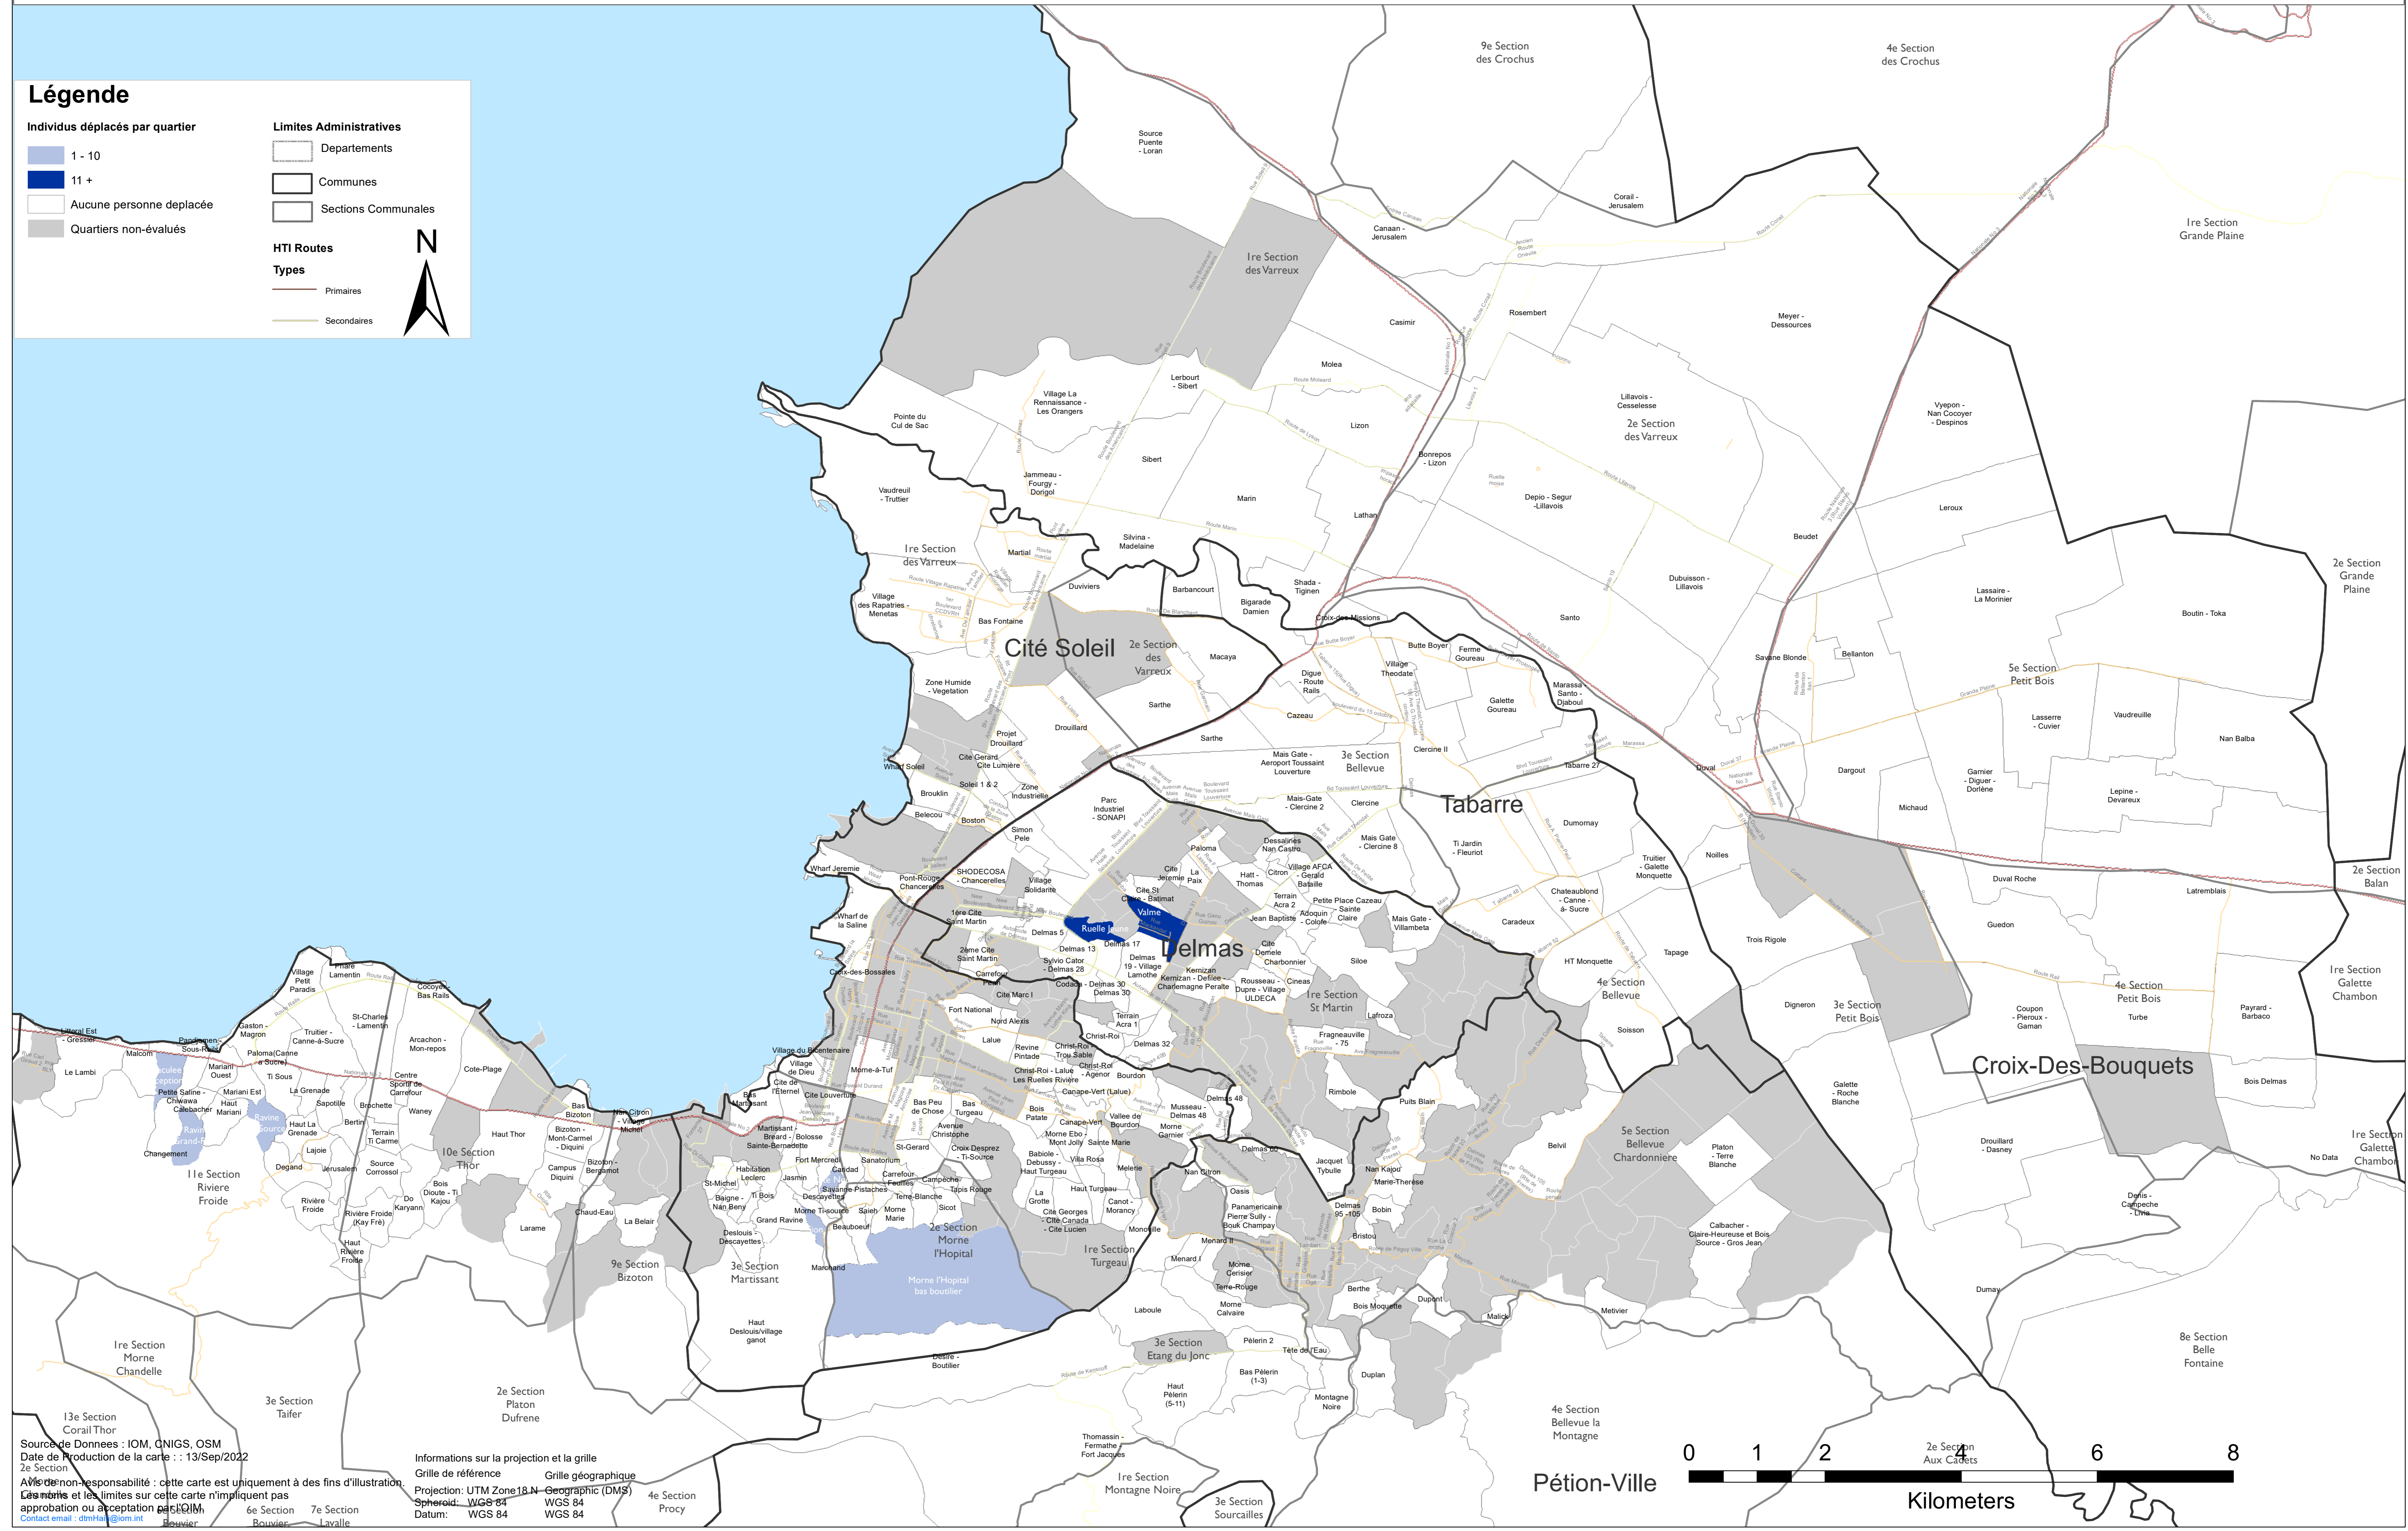

SYSTÈME D'ALERTE PRÉCOCE POUR LES DÉPLACEMENTS

Nouvelles arrivées de PDI – Zone métropolitaine de Port-au-Prince – 19 au 24 août 2022

Légende

Individus déplacés par quartier

- 1 - 10
- 11 +
- Aucune personne déplacée
- Quartiers non-évalués

Limites Administratives

- Departements
- Communes
- Sections Communales

HTI Routes

Types

- Primaires
- Secondaires

Sources de Données : IOM, GNIS, OSM
 Date de Production de la carte : 13/Sep/2022
 Avertissement de responsabilité : cette carte est uniquement à des fins d'illustration. Les limites et les limites sur cette carte n'impliquent pas l'approbation ou l'acceptation de IOM.
 Contact email : dtm@iom.int

Informations sur la projection et la grille
 Grille de référence : UTM Zone 18 N
 Grille géographique : Géographique (DMS)
 Projection: UTM Zone 18 N
 Spheroid: WGS 84
 Datum: WGS 84