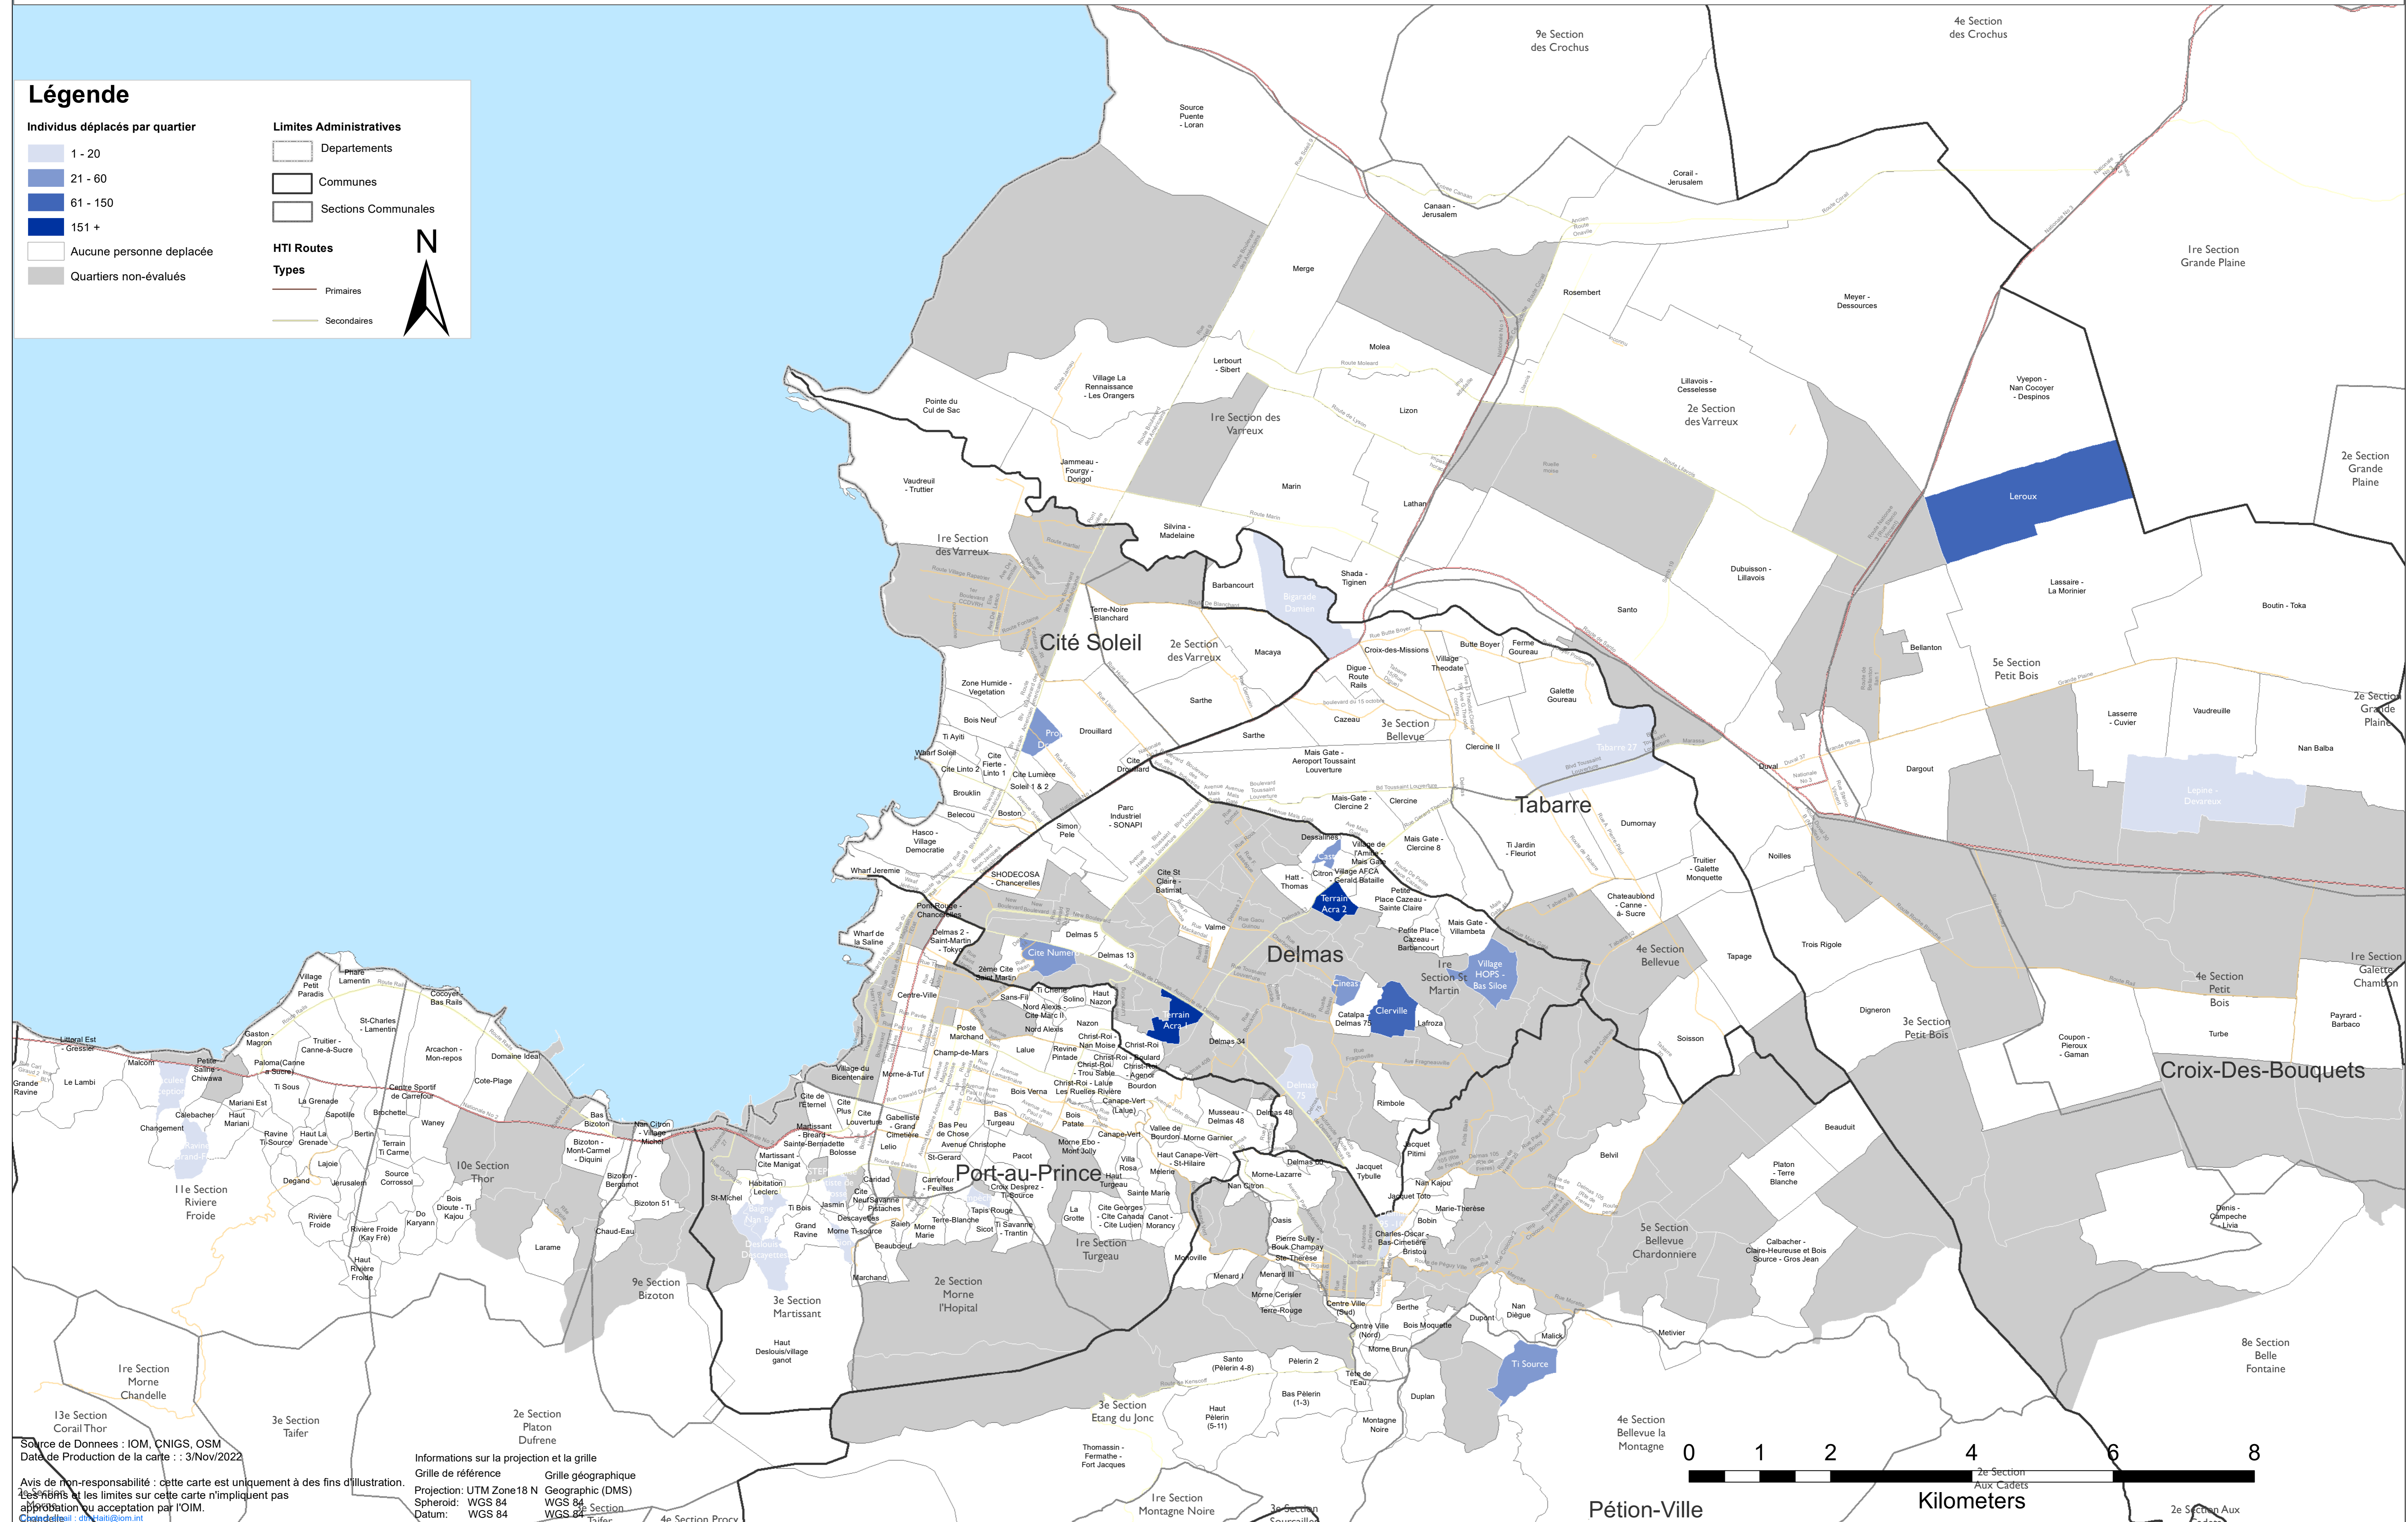

SYSTÈME D'ALERTE PRÉCOCE POUR LES DÉPLACEMENTS

Nouvelles arrivées de PDI – Zone métropolitaine de Port-au-Prince – 15 au 21 Octobre 2022

Légende

Individus déplacés par quartier

- 1 - 20
- 21 - 60
- 61 - 150
- 151 +
- Aucune personne déplacée
- Quartiers non-évalués

Limites Administratives

- Departements
- Communes
- Sections Communales

HTI Routes

Types

- Primaires
- Secondaires

Source de Données : IOM, CNIGS, OSM
Date de Production de la carte : 3/Nov/2022

Avis de non-responsabilité : cette carte est uniquement à des fins d'illustration. Les limites et les limites sur cette carte n'impliquent pas l'approbation ou l'acceptation par l'IOM.

Informations sur la projection et la grille

Grille de référence	Grille géographique
Projection: UTM Zone18 N	Geographic (DMS)
Spheroid: WGS 84	WGS 84
Datum: WGS 84	WGS 84