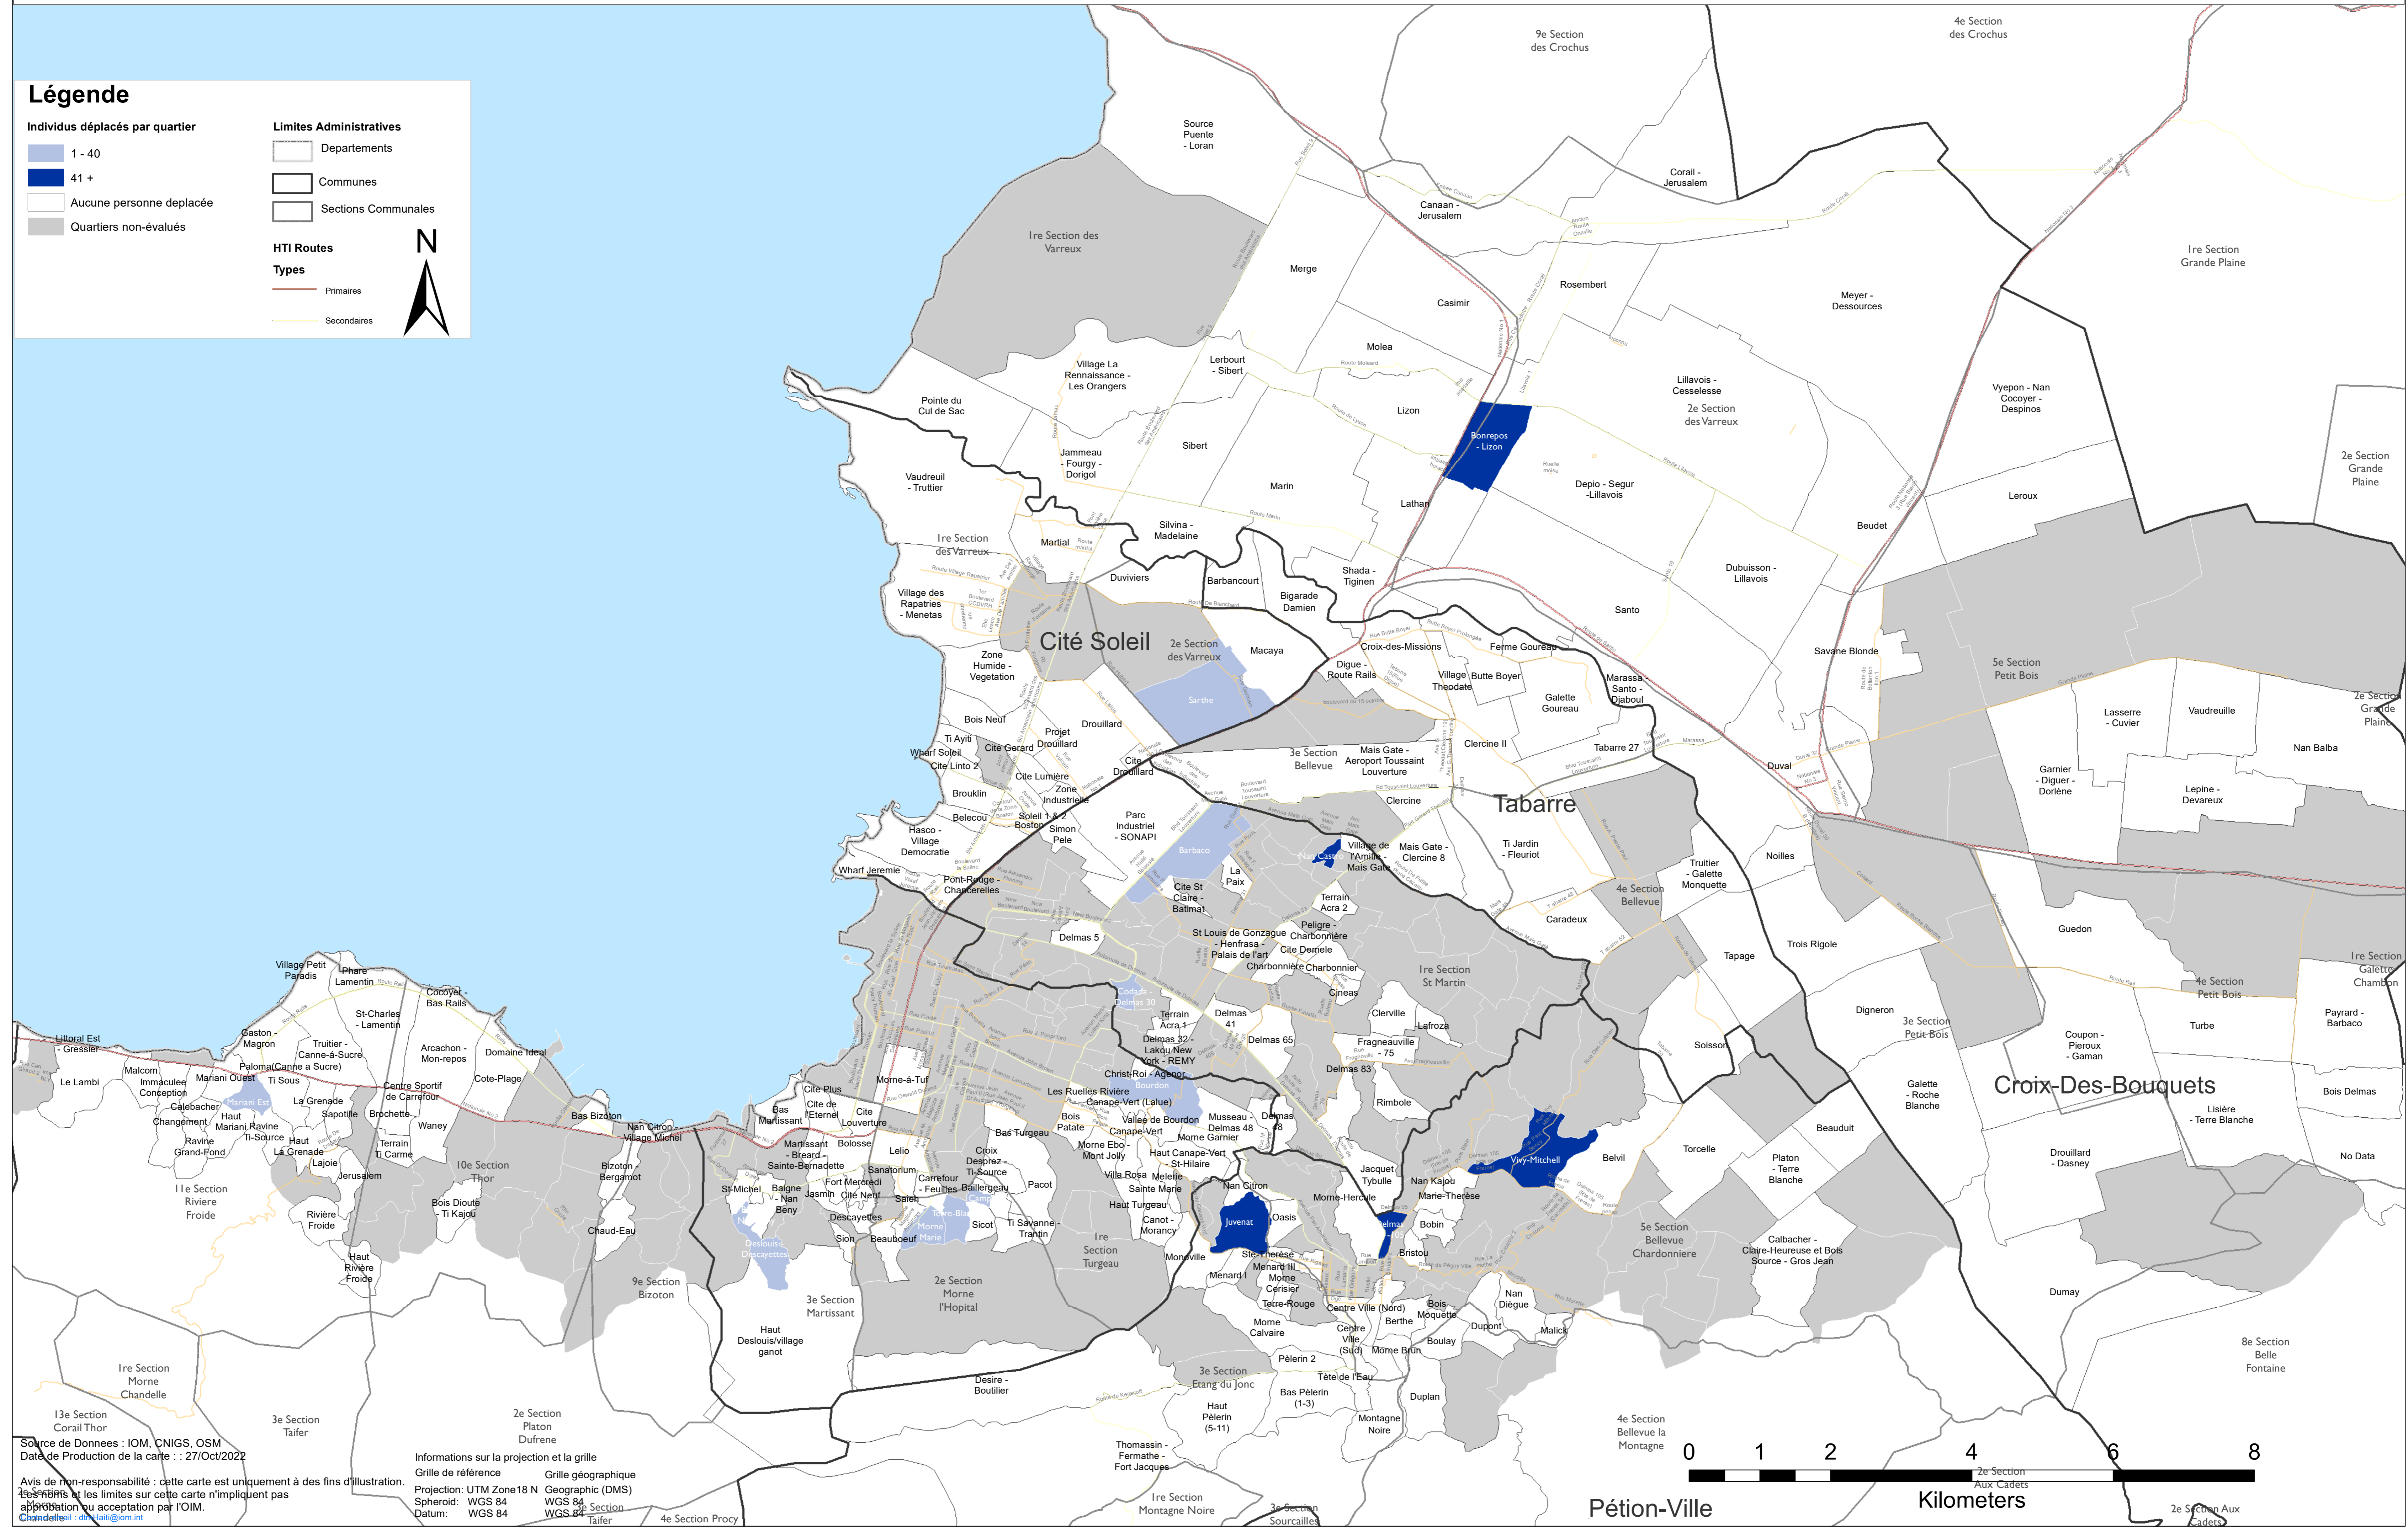

SYSTÈME D'ALERTE PRÉCOCE POUR LES DÉPLACEMENTS

Nouvelles arrivées de PDI – Zone métropolitaine de Port-au-Prince – 08 au 14 Octobre 2022

Légende

Individus déplacés par quartier

- 1 - 40
- 41 +
- Aucune personne déplacée
- Quartiers non-évalués

Limites Administratives

- Departements
- Communes
- Sections Communales

HTI Routes

Types

- Primaires
- Secondaires

Source de Données : IOM, CNIGS, OSM
Date de Production de la carte : 27/Oct/2022
Avis de non-responsabilité : cette carte est uniquement à des fins d'illustration. Les limites et les limites sur cette carte n'impliquent pas l'approbation ou l'acceptation par l'IOM.
Chandelletail : dh.haiti@iom.int

Informations sur la projection et la grille
Grille de référence : UTM Zone 18 N
Grille géographique : Geographic (DMS)
Projection: UTM Zone 18 N
Spheroid: WGS 84
Datum: WGS 84

0 1 2 4 6 8
Kilometers
Pétiou-Ville
Aux Cadets