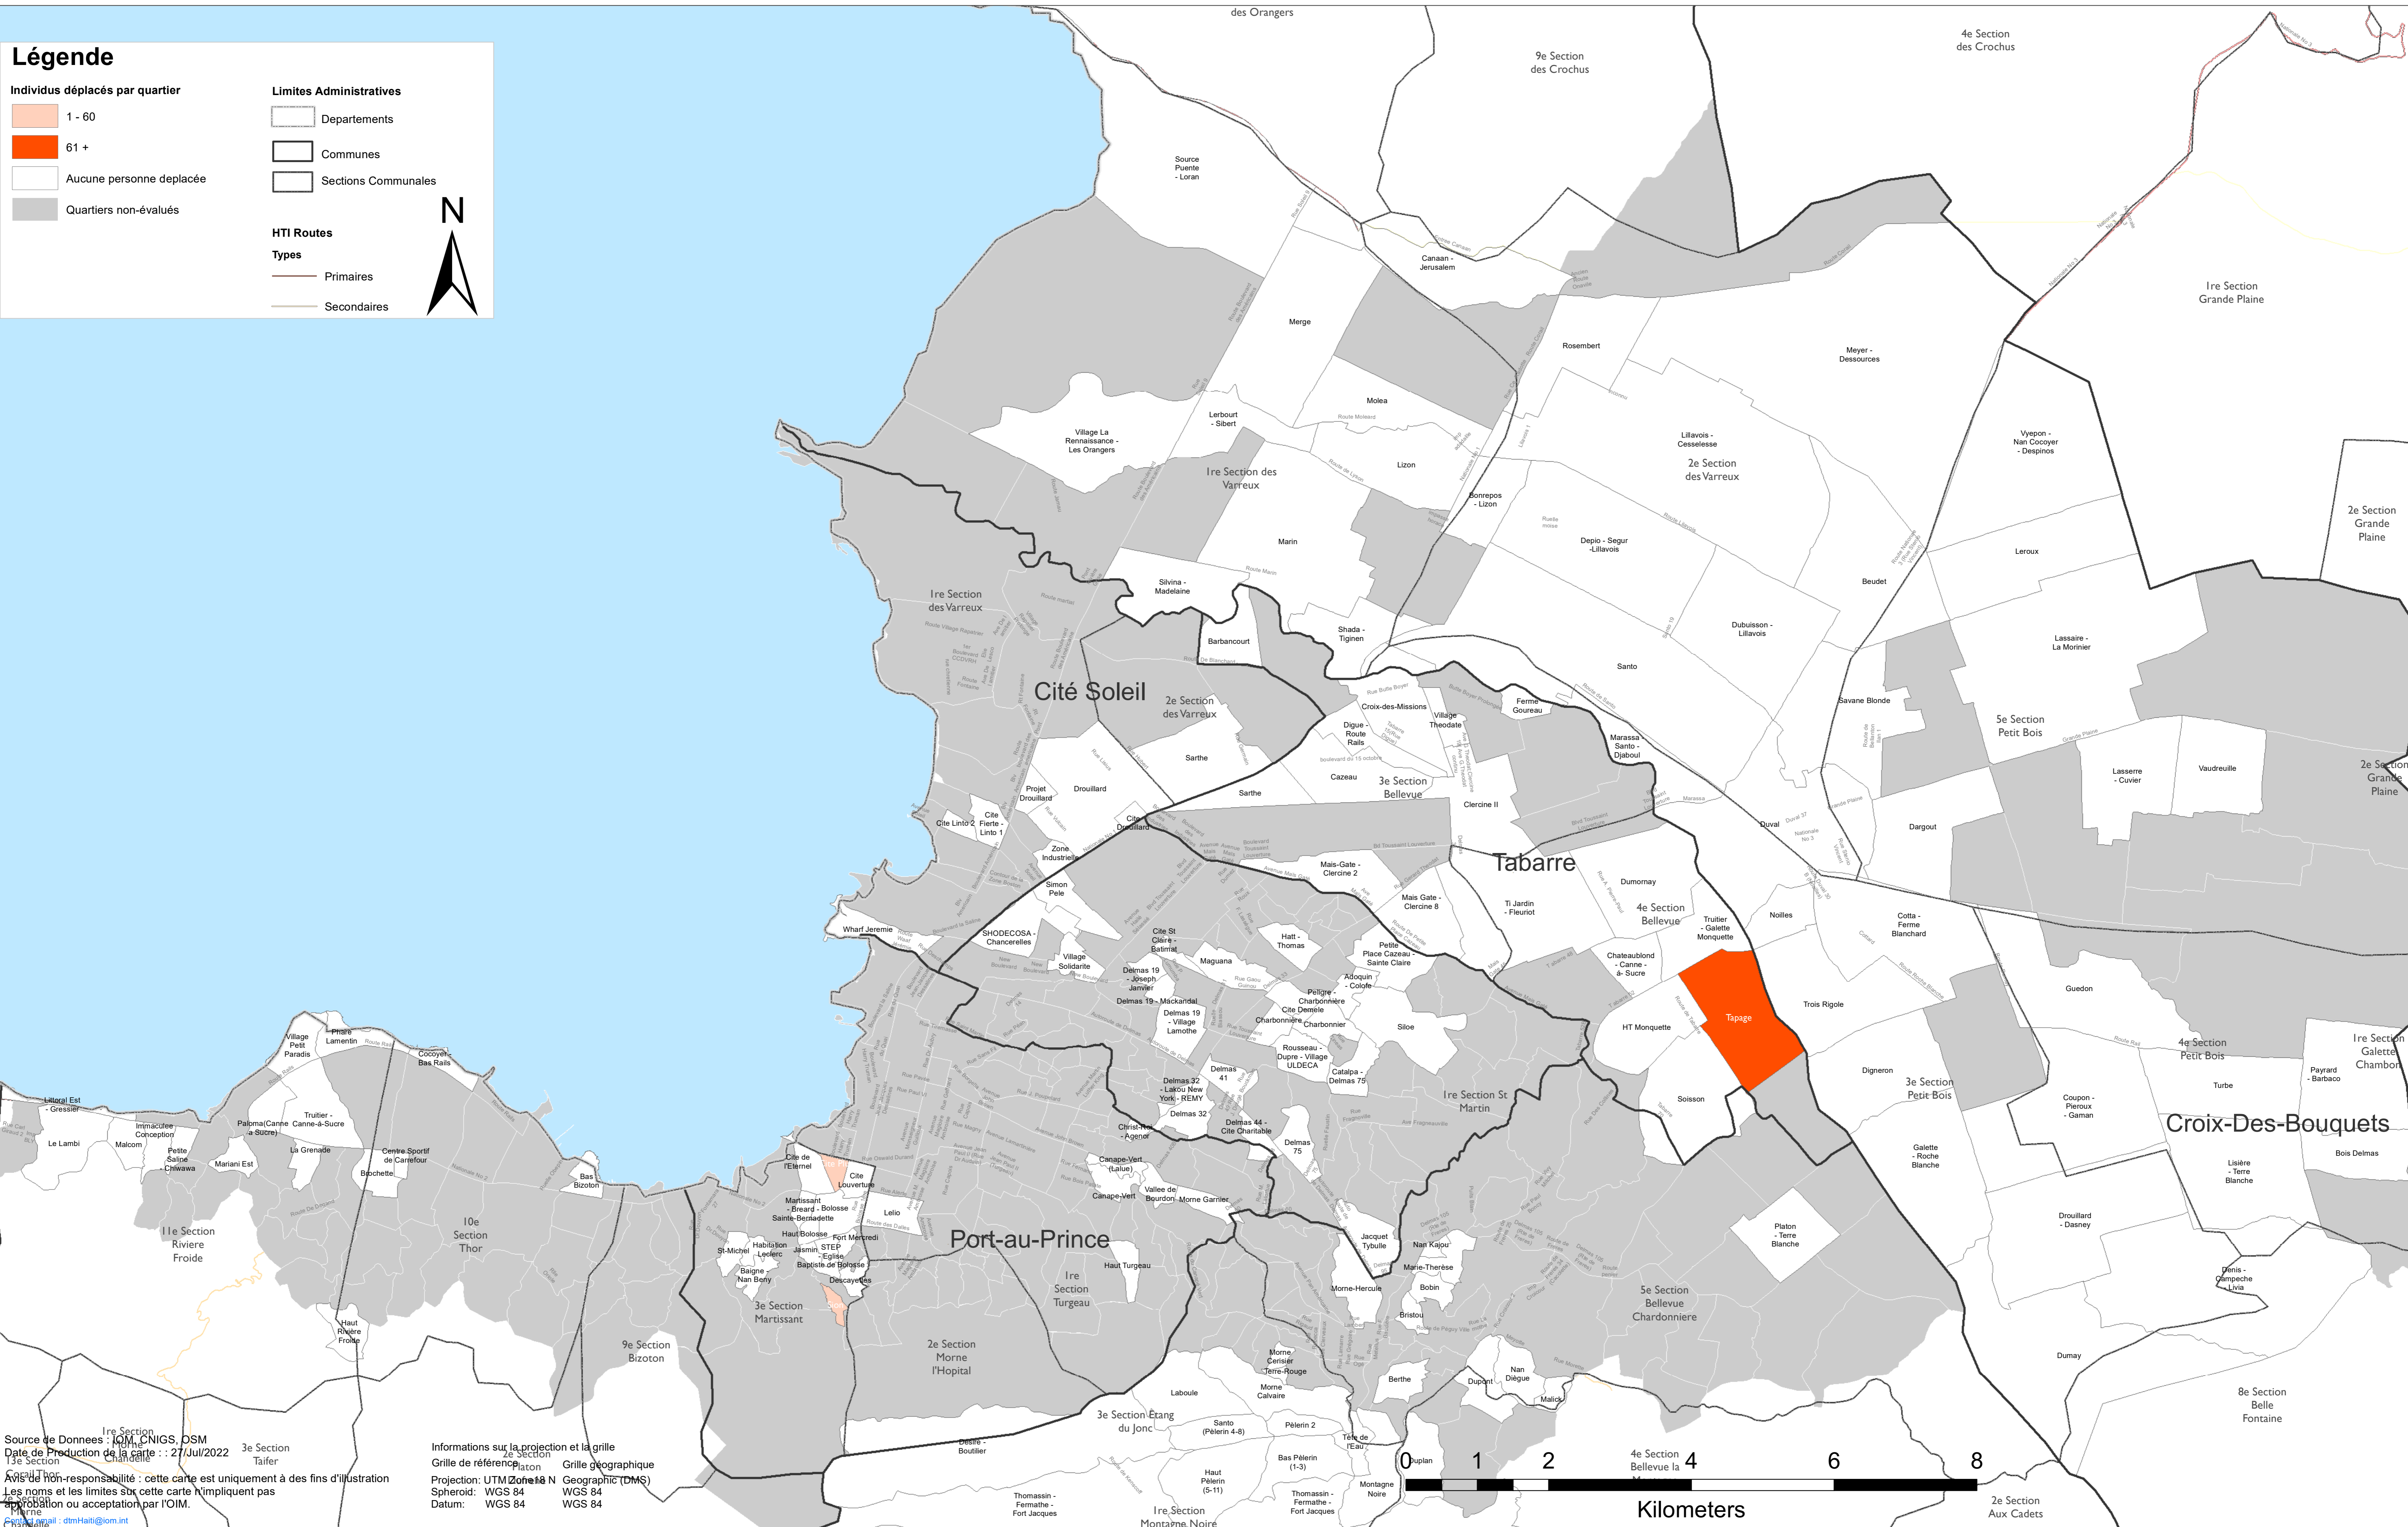

SYSTÈME D'ALERTE PRÉCOCE POUR LES DÉPLACEMENTS

Nouveaux déplacements – Zone métropolitaine de Port-au-Prince – 16 au 22 juillet 2022

Légende

Individus déplacés par quartier

- 1 - 60
- 61 +
- Aucune personne déplacée
- Quartiers non-évalués

Limites Administratives

- Departements
- Communes
- Sections Communales

HTI Routes

- Types**
- Primaires
 - Secondaires

Source de Données : IOM, CNIGS, DSM
Date de Production de la carte : 27/Jul/2022
Avis de non-responsabilité : cette carte est uniquement à des fins d'illustration
Les noms et les limites sur cette carte n'impliquent pas l'approbation ou l'acceptation par l'OIM.
Email : dtmHaiti@iom.int

Informations sur la projection et la grille
Grille de référence : UTM Zone 18 N
Grille géographique : Geographic (DMS)
Projection: UTM Zone 18 N
Spheroid: WGS 84
Datum: WGS 84