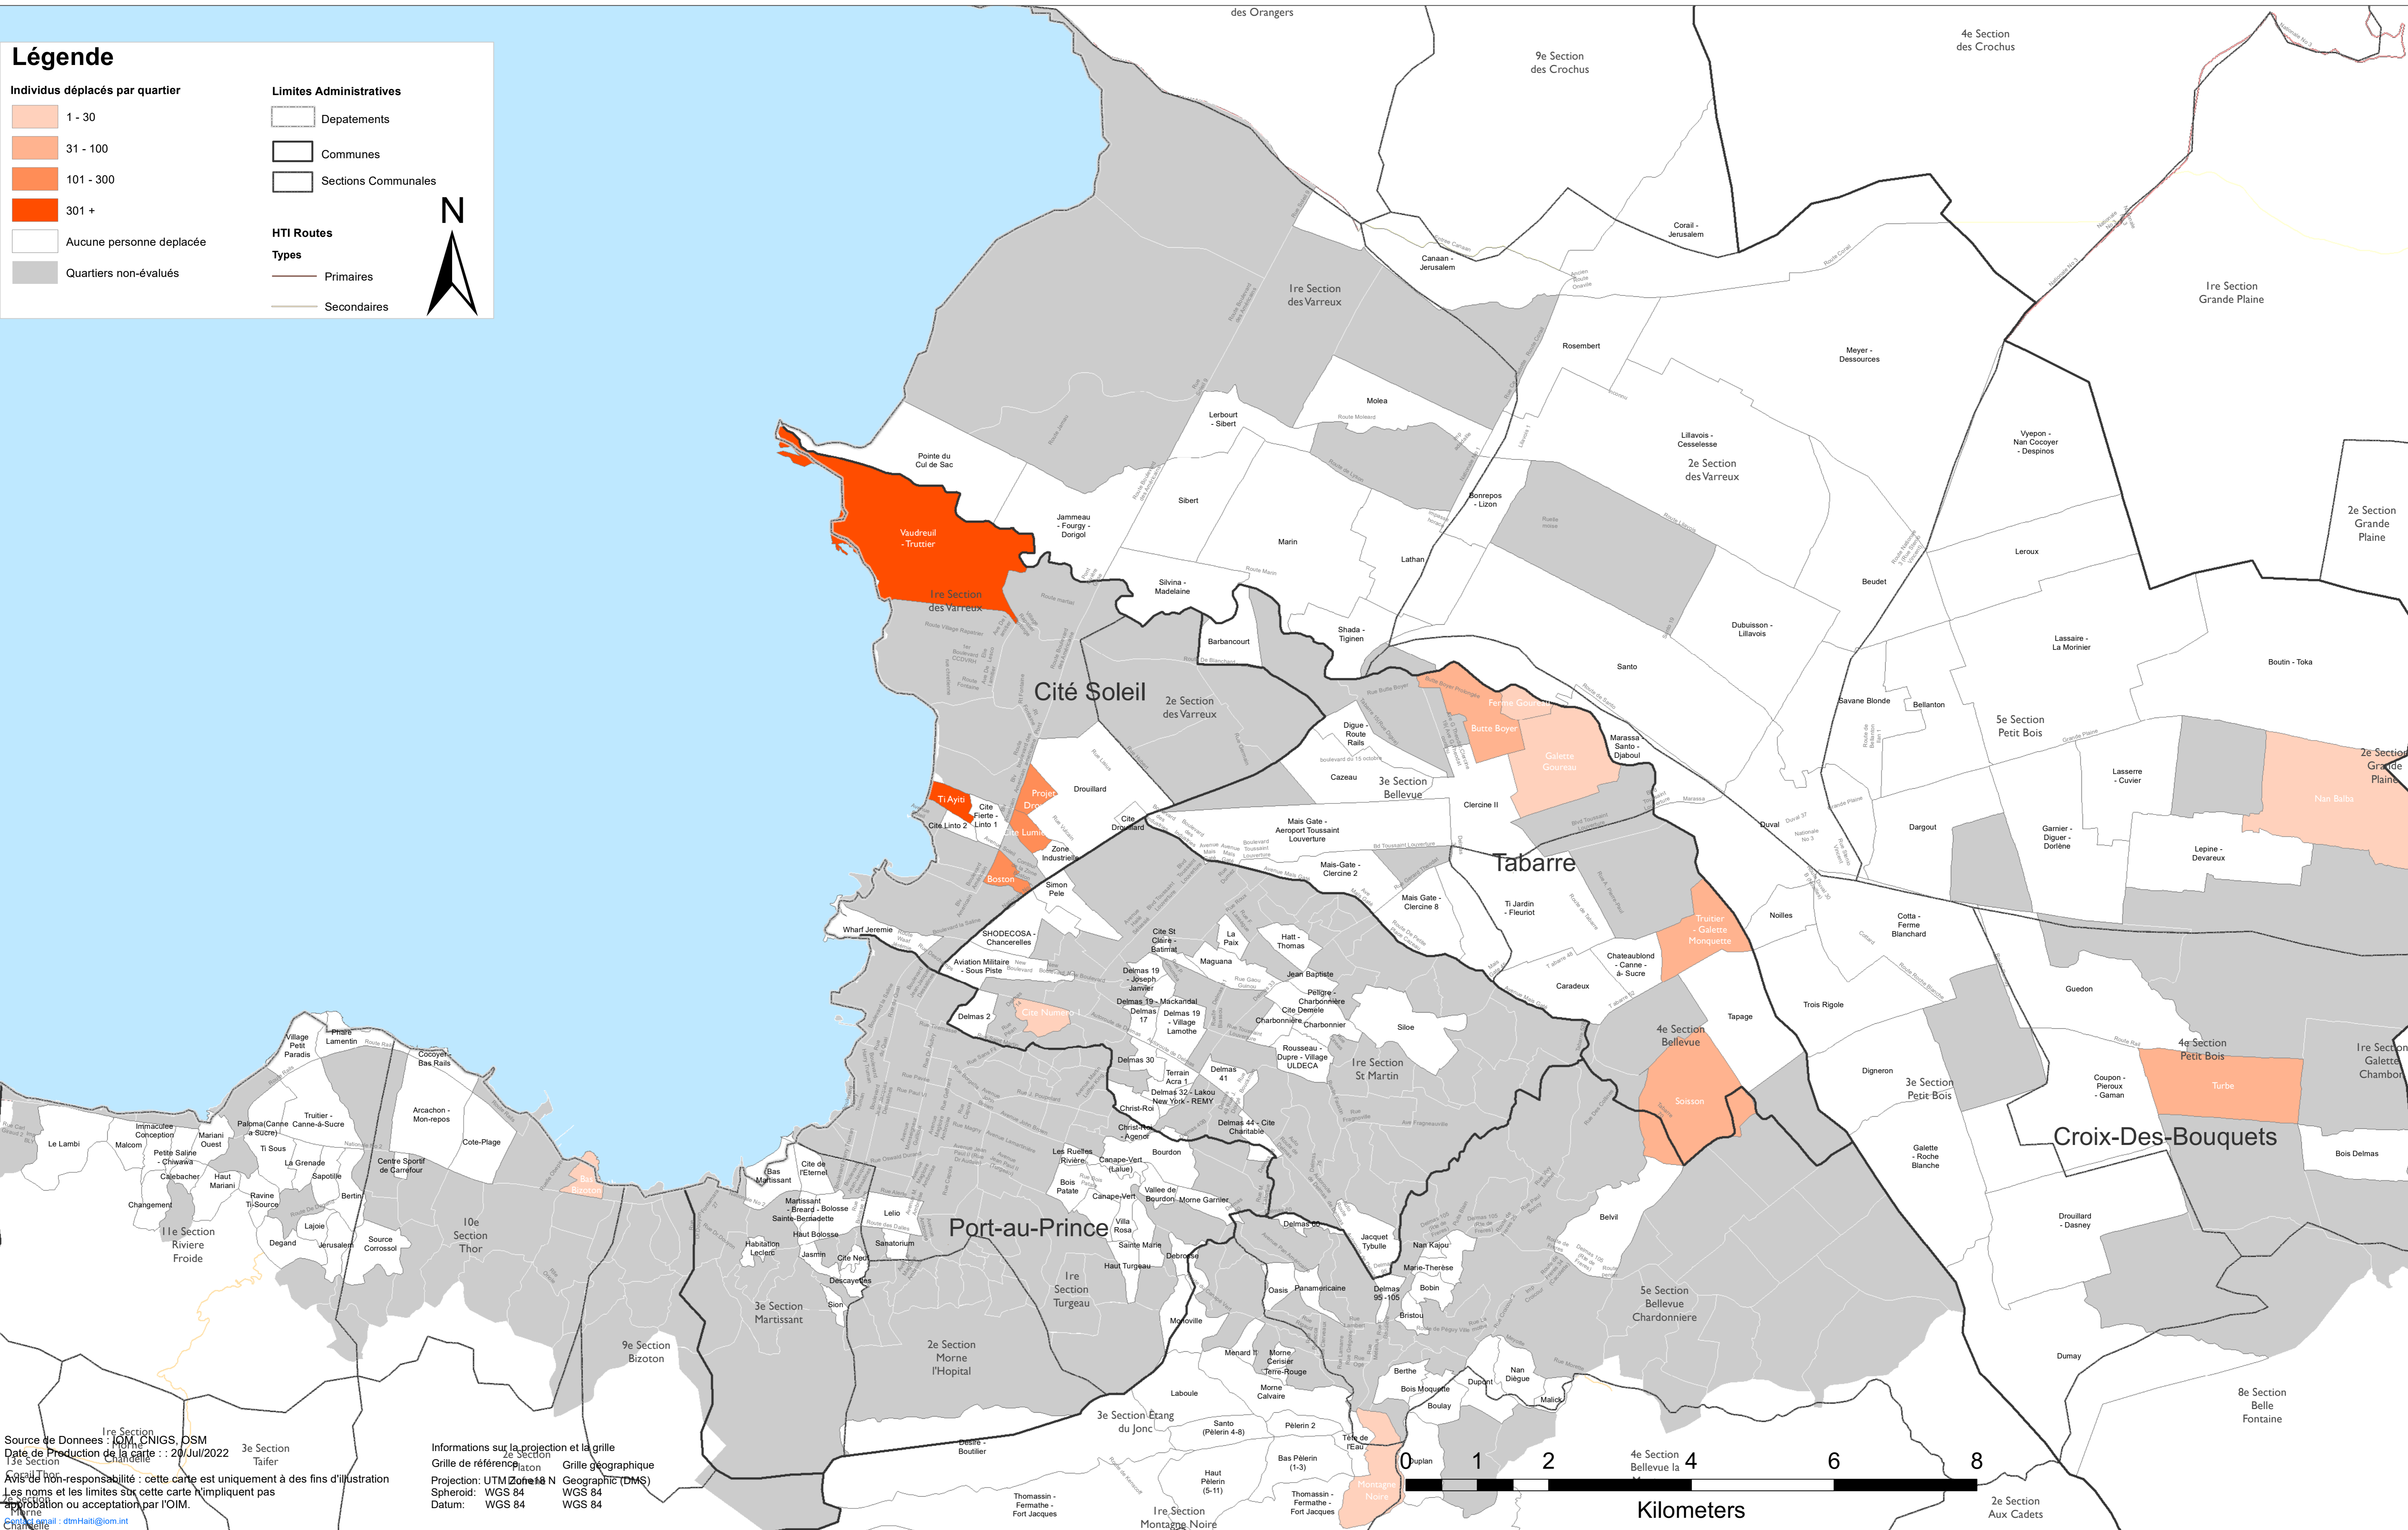

SYSTÈME D'ALERTE PRÉCOCE POUR LES DÉPLACEMENTS

Nouveaux déplacements – Zone métropolitaine de Port-au-Prince – 9 au 15 juillet 2022

Légende

- Individus déplacés par quartier**
- 1 - 30
 - 31 - 100
 - 101 - 300
 - 301 +
 - Aucune personne déplacée
 - Quartiers non-évalués
- Limites Administratives**
- Departements
 - Communes
 - Sections Communales
- HTI Routes**
- Types**
- Primaires
 - Secondaires

Source de Données : IOM, CNIGS, DSM
Date de Production de la carte : 20/Jul/2022
Avis de non-responsabilité : cette carte est uniquement à des fins d'illustration
Les noms et les limites sur cette carte n'impliquent pas l'approbation ou l'acceptation par l'OIM.
Contact email : dtmHaïti@iom.int

Informations sur la projection et la grille
Grille de référence : UTM Zone 18 N
Grille géographique : Geographic (DMS)
Spheroid : WGS 84
Datum : WGS 84