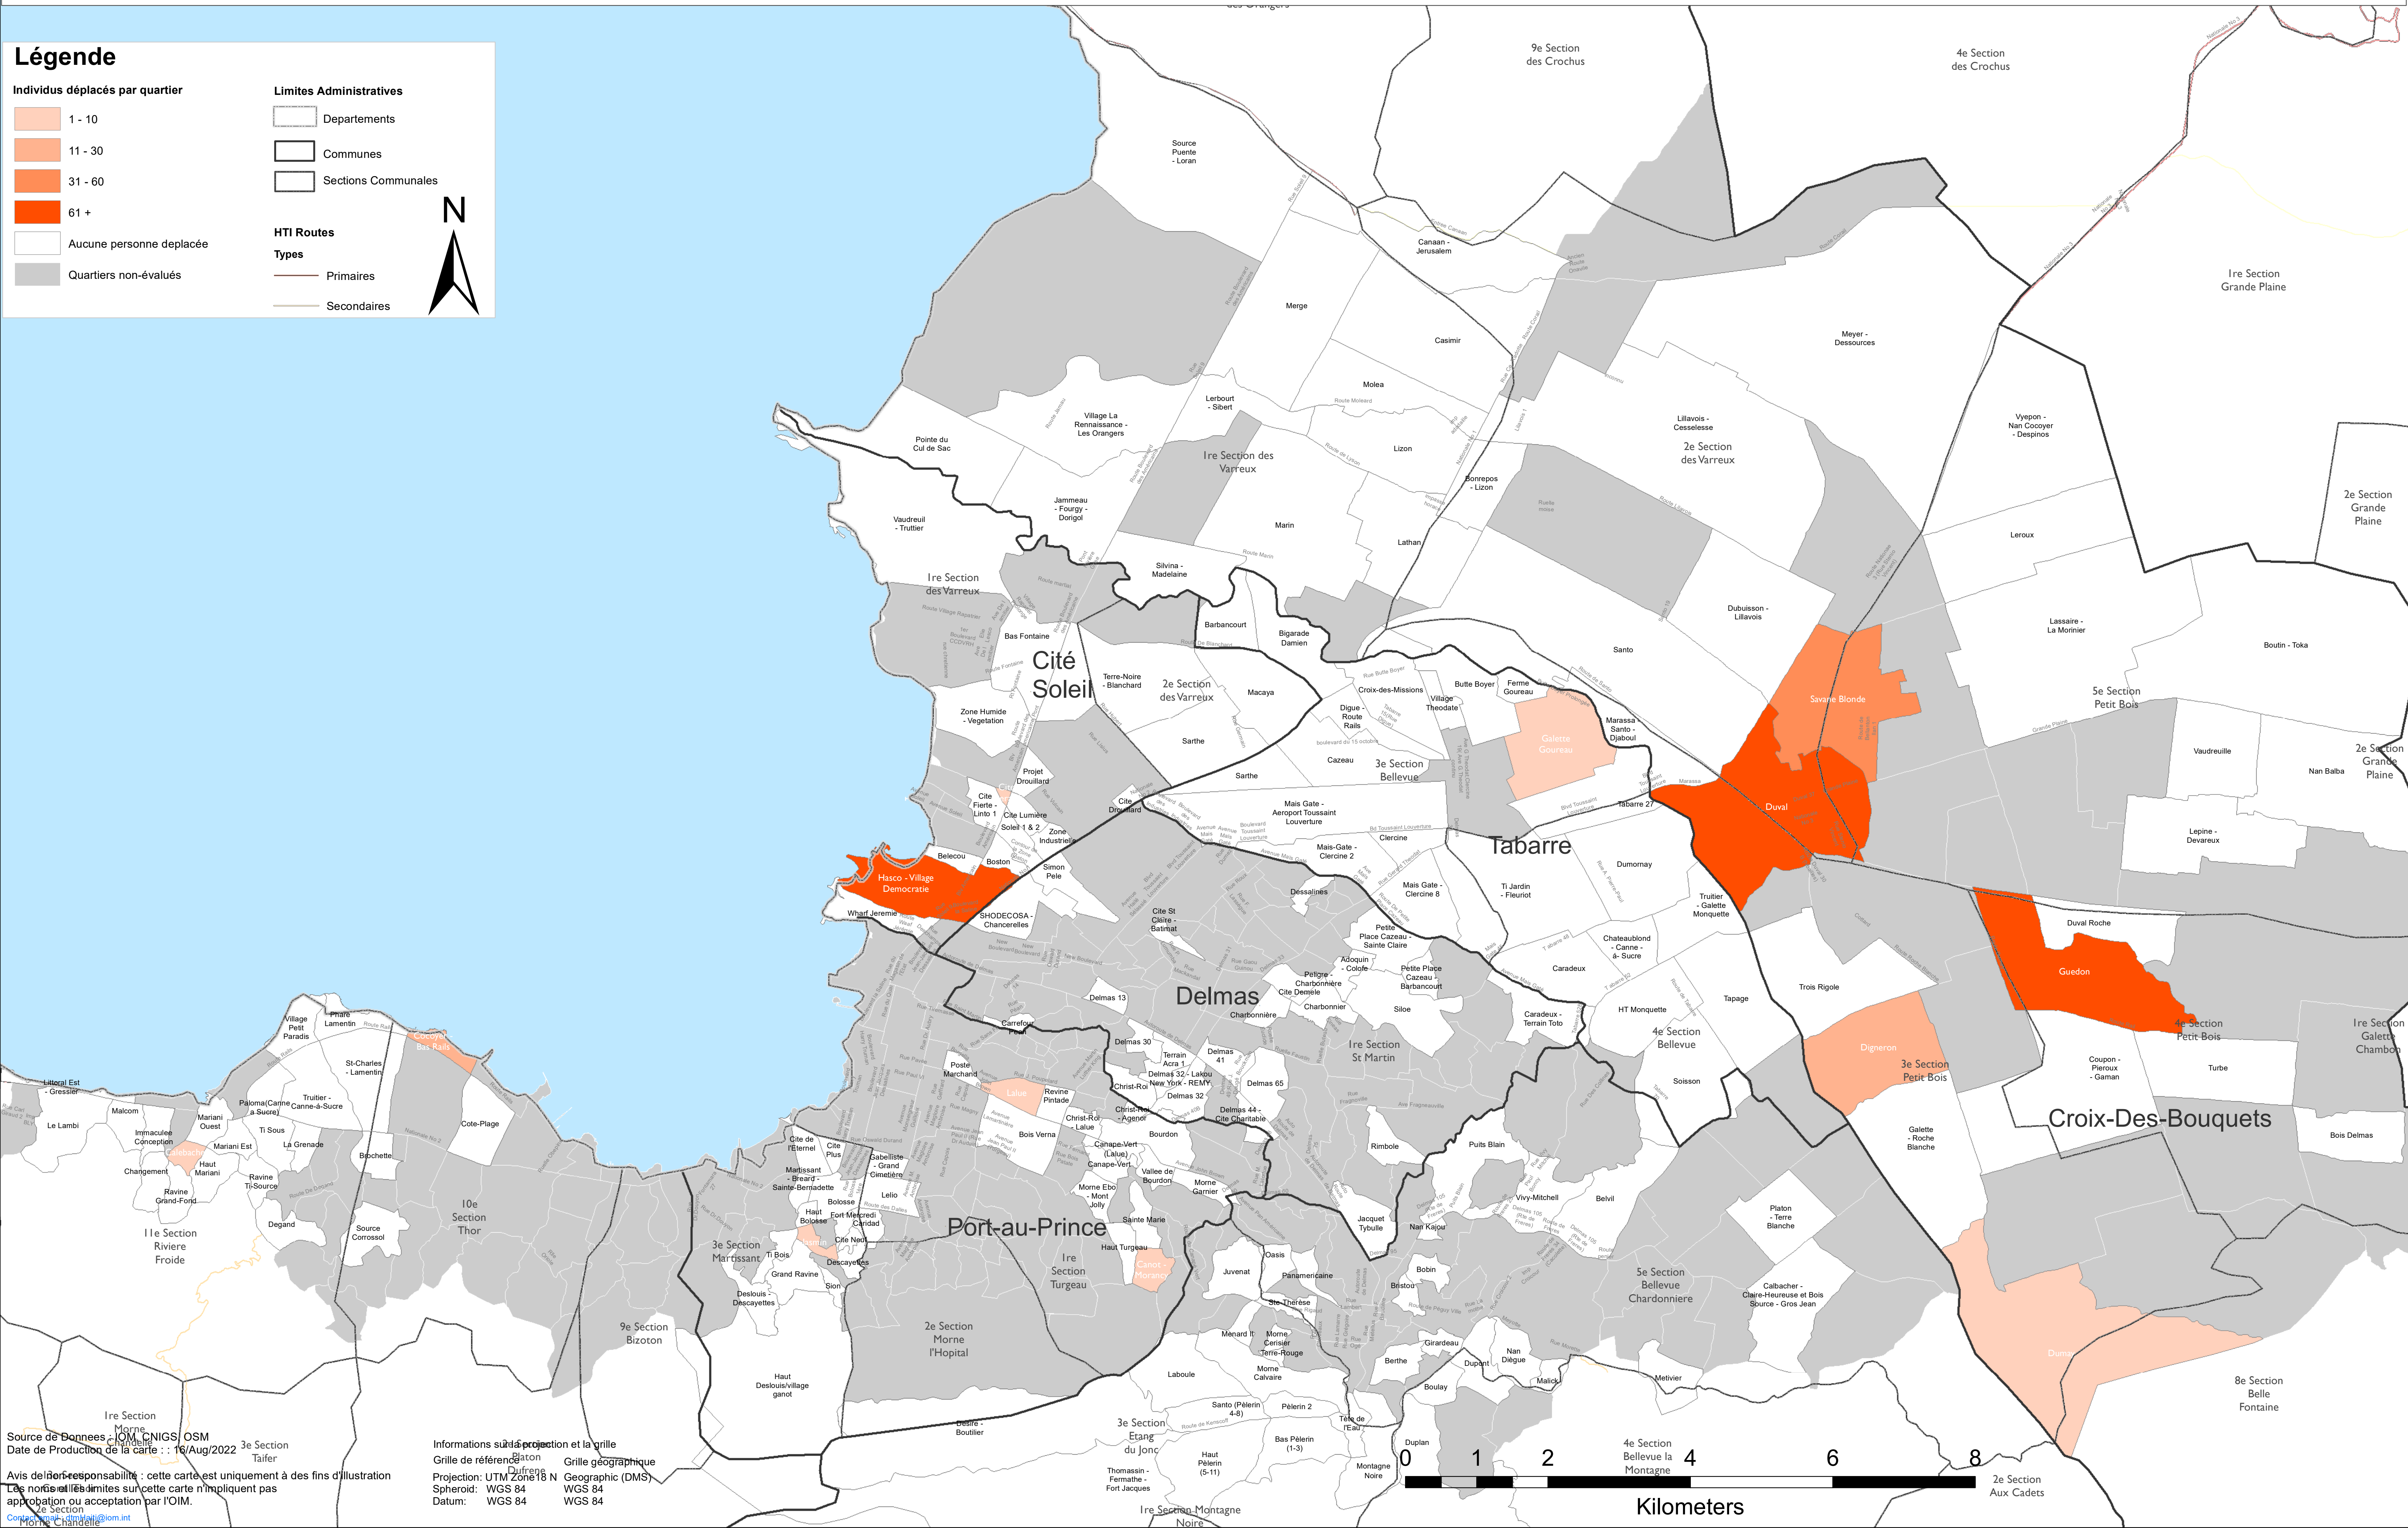

SYSTÈME D'ALERTE PRÉCOCE POUR LES DÉPLACEMENTS

Nouveaux déplacements – Zone métropolitaine de Port-au-Prince – 30 juillet au 05 août 2022

Légende

Individus déplacés par quartier

- 1 - 10
- 11 - 30
- 31 - 60
- 61 +
- Aucune personne déplacée
- Quartiers non-évalués

Limites Administratives

- Departements
- Communes
- Sections Communales

HTI Routes

Types

- Primaires
- Secondaires

Source de Données : OIM, CNIGS, OSM
Date de Production de la carte : 16/Aug/2022

Avis de non-responsabilité : cette carte est uniquement à des fins d'illustration
Les données et les limites sur cette carte n'impliquent pas
l'approbation ou l'acceptation par l'OIM.

Contact : info@oim.int
Morne Chânel

Informations sur la projection et la grille
Grille de référence : UTM Zone 18 N
Grille géographique : Geographic (DMS)
Projection: UTM Zone 18 N
Spheroid: WGS 84
Datum: WGS 84