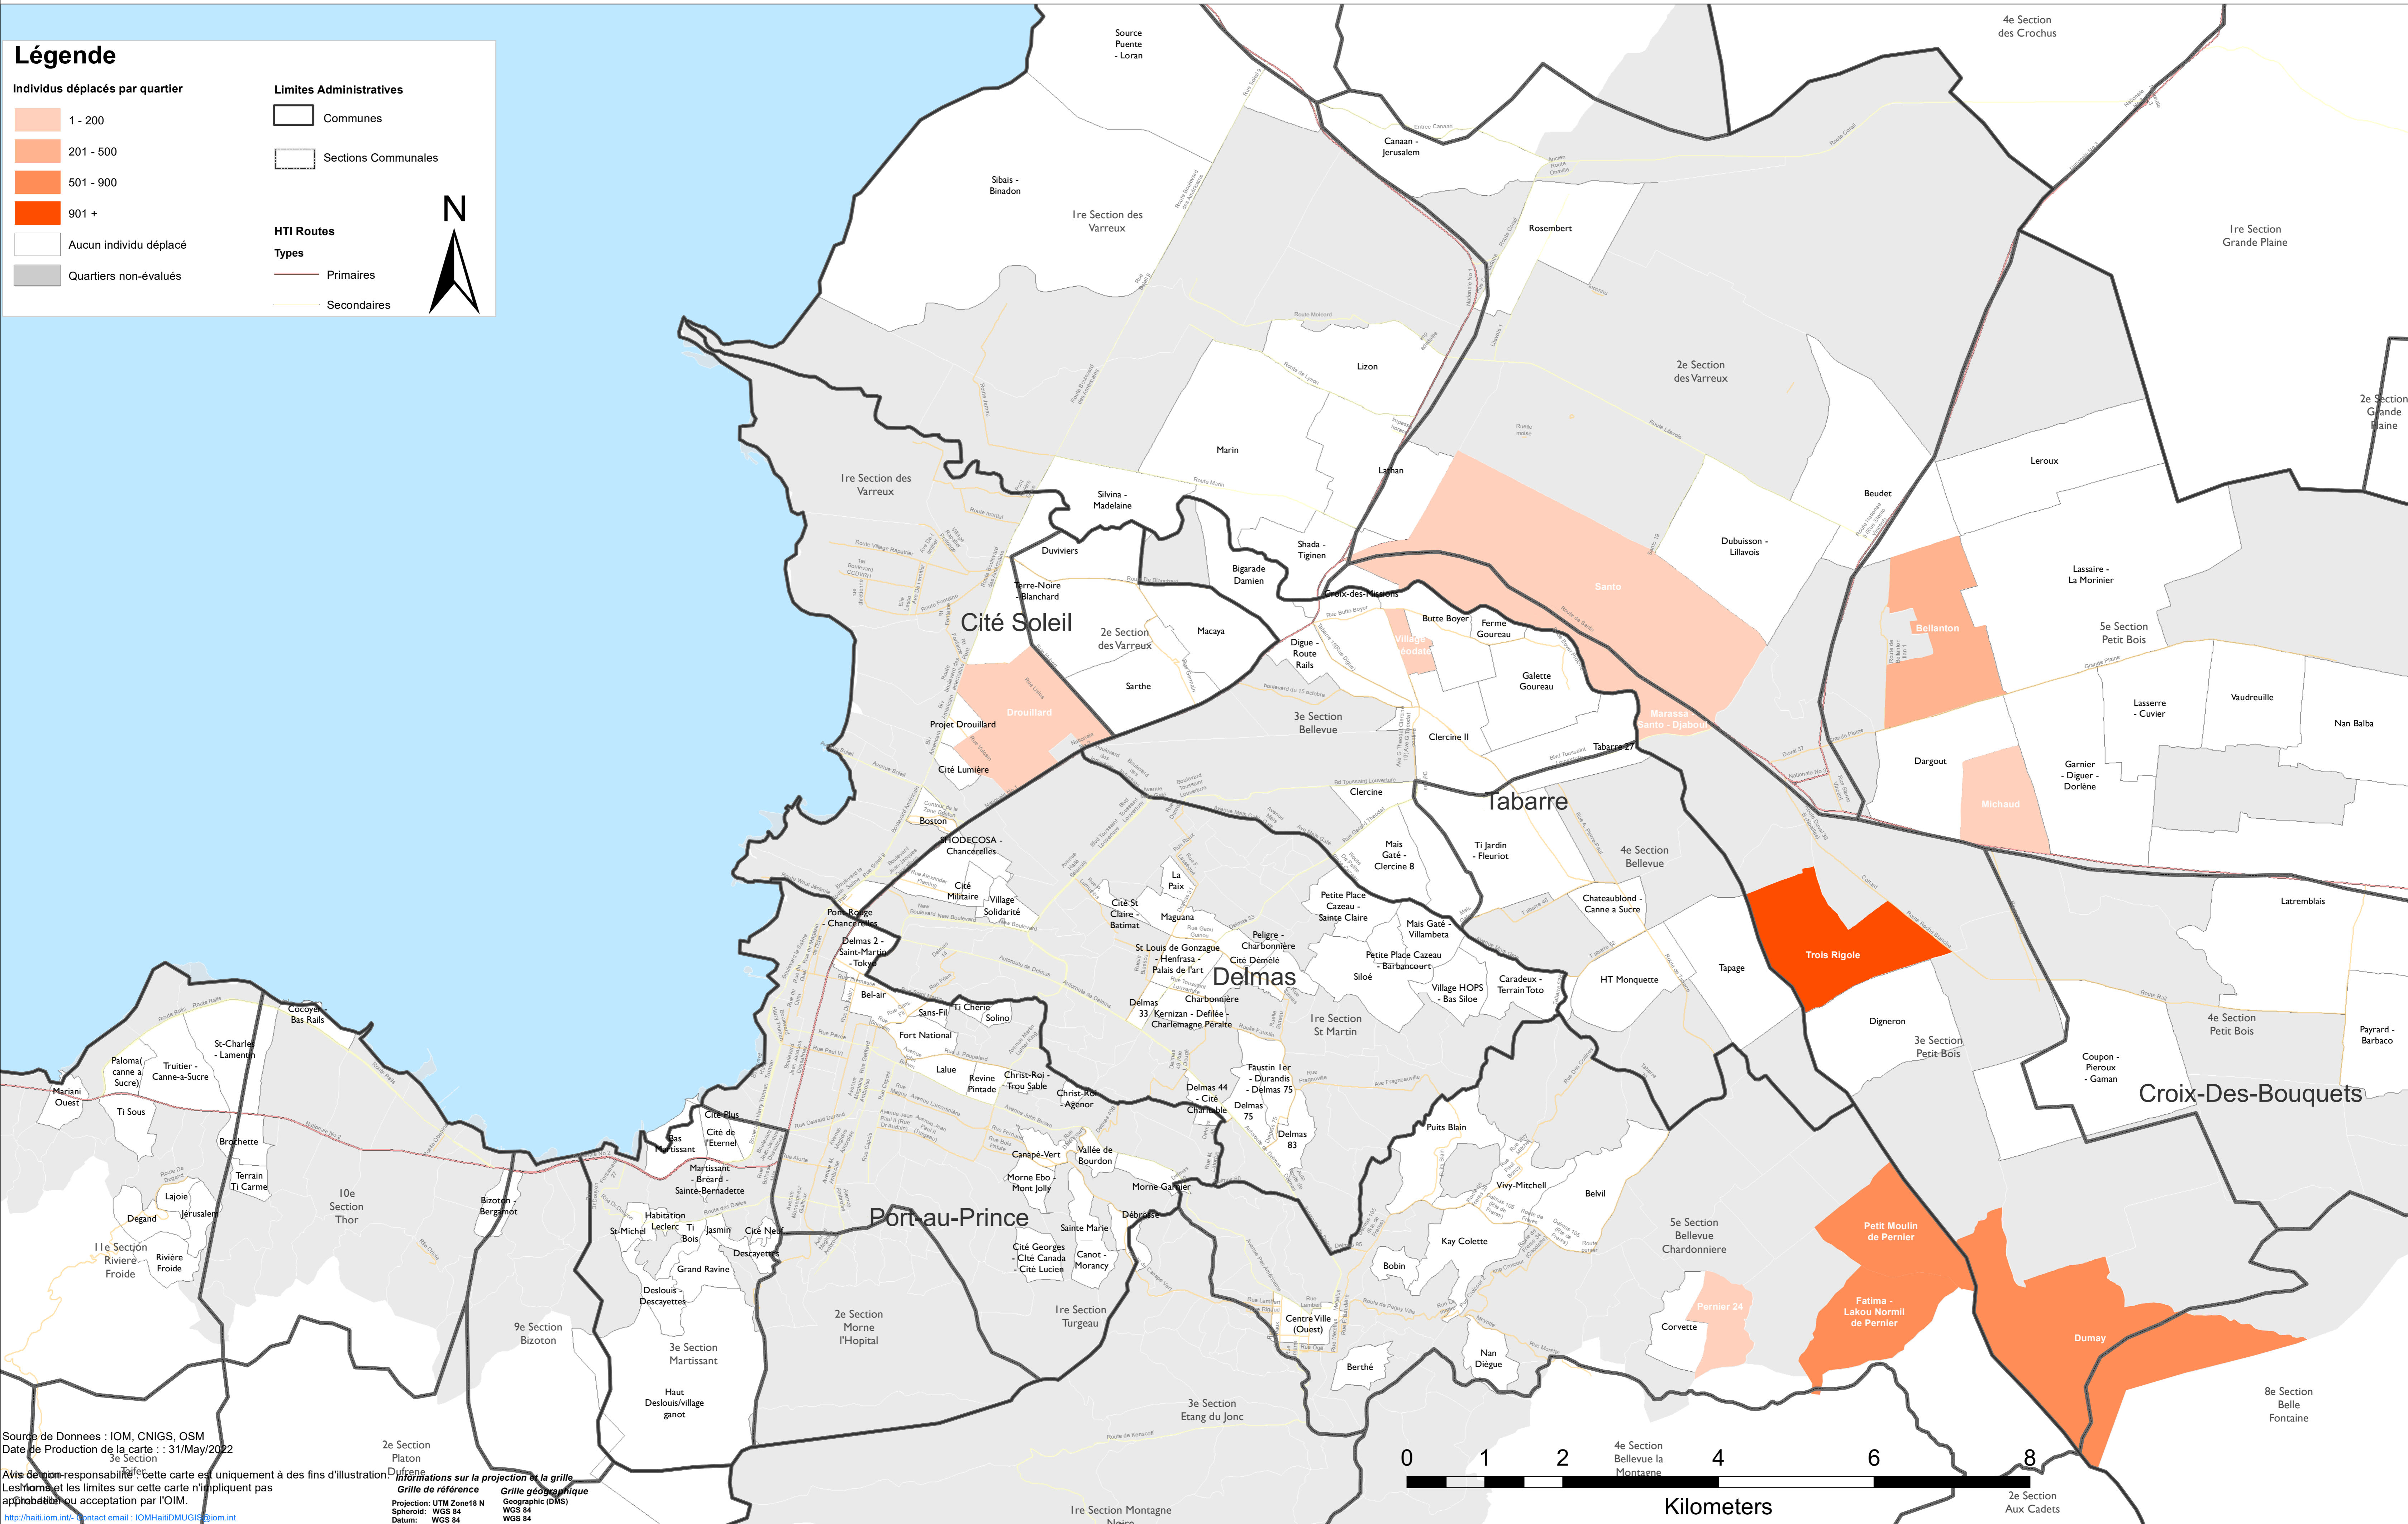

SYSTÈME D'ALERTE PRÉCOCE POUR LES DÉPLACEMENTS

Nouveaux déplacements – Zone métropolitaine de Port-au-Prince – 14 au 20 mai 2022

Légende

Individus déplacés par quartier

Limites Administratives

HTI Routes

Source de Données : IOM, CNIGS, OSM
Date de Production de la carte : 31/May/2022

Avis de non-responsabilité : Cette carte est uniquement à des fins d'illustration.
Les noms et les limites sur cette carte n'impliquent pas l'approbation ou l'acceptation par l'OIM.

Kilometers