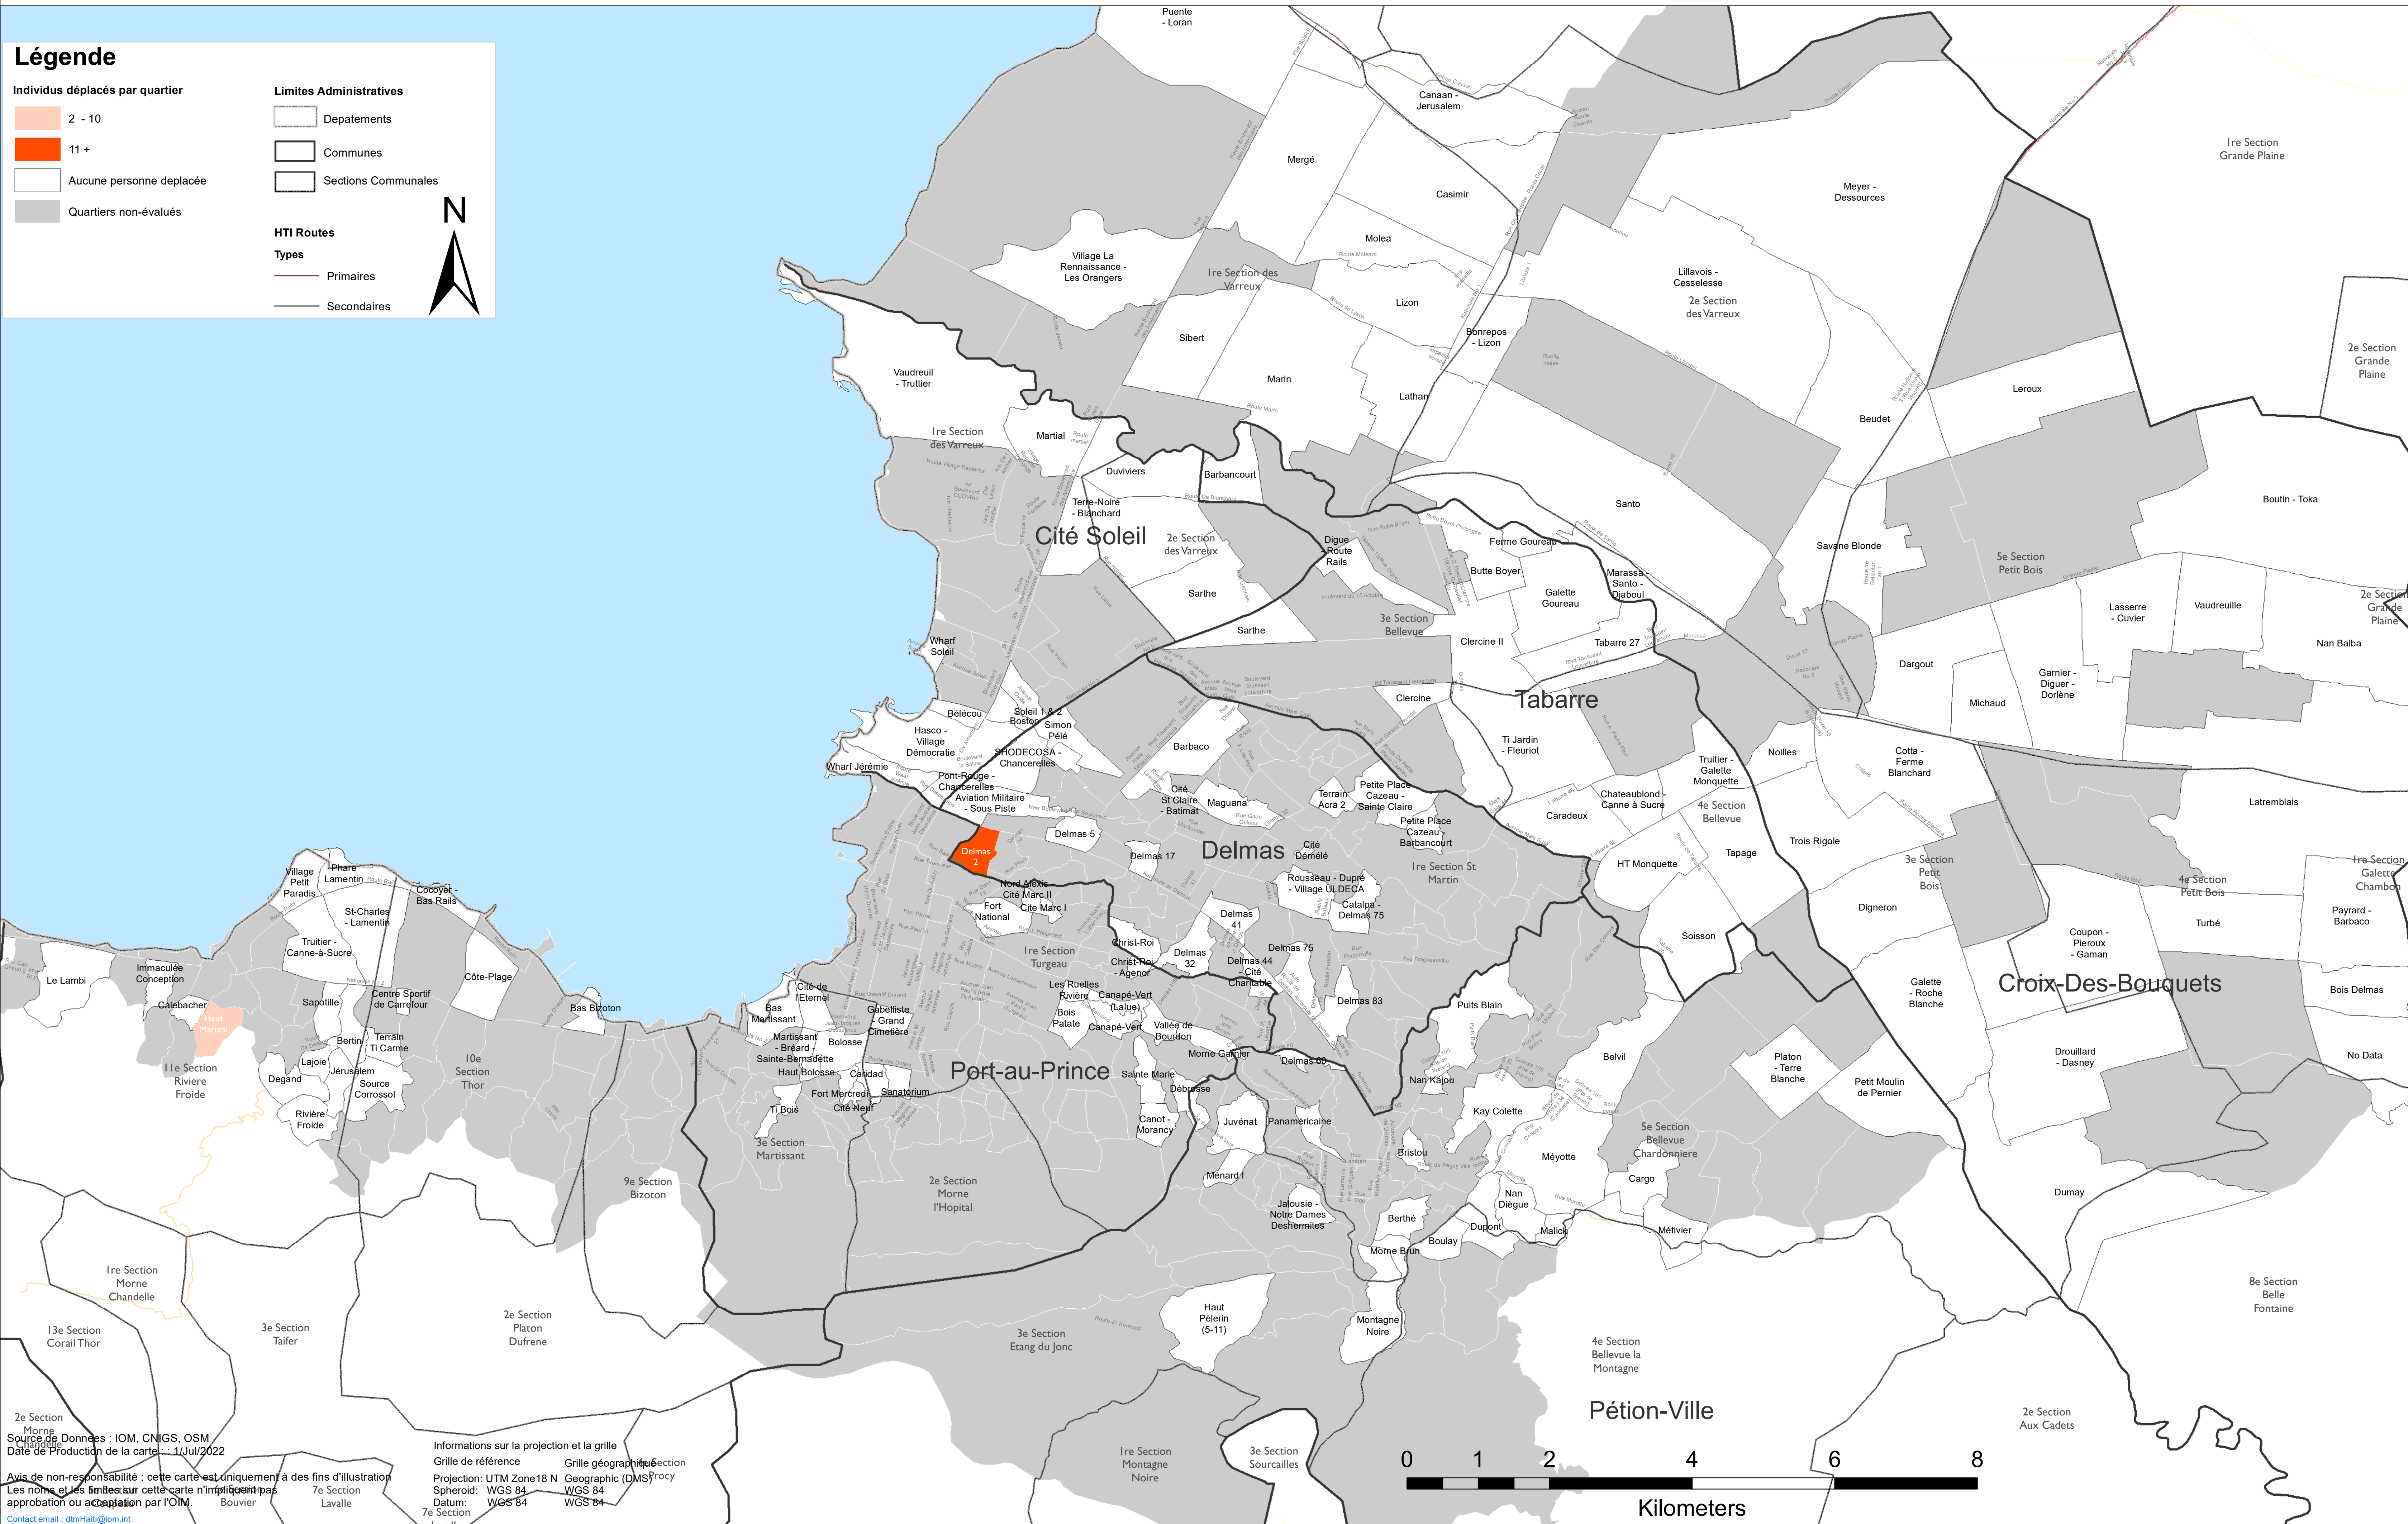

## Nouveaux déplacements – Zone métropolitaine de Port-au-Prince – 11 au 17 juin 2022

### Légende

Individus déplacés par quartier

- 2 - 10
- 11 +
- Aucune personne déplacée
- Quartiers non-évalués

Limites Administratives

- Departements
- Communes
- Sections Communales

HTI Routes

- Types
- Primaires
  - Secondaires

Informations sur la projection et la grille  
Grille de référence : UTM Zone 18 N  
Spheroid : WGS 84  
Datum : WGS 84  
Grille géographique : Geographic (DMS)  
Projection : WGS 84  
Datum : WGS 84