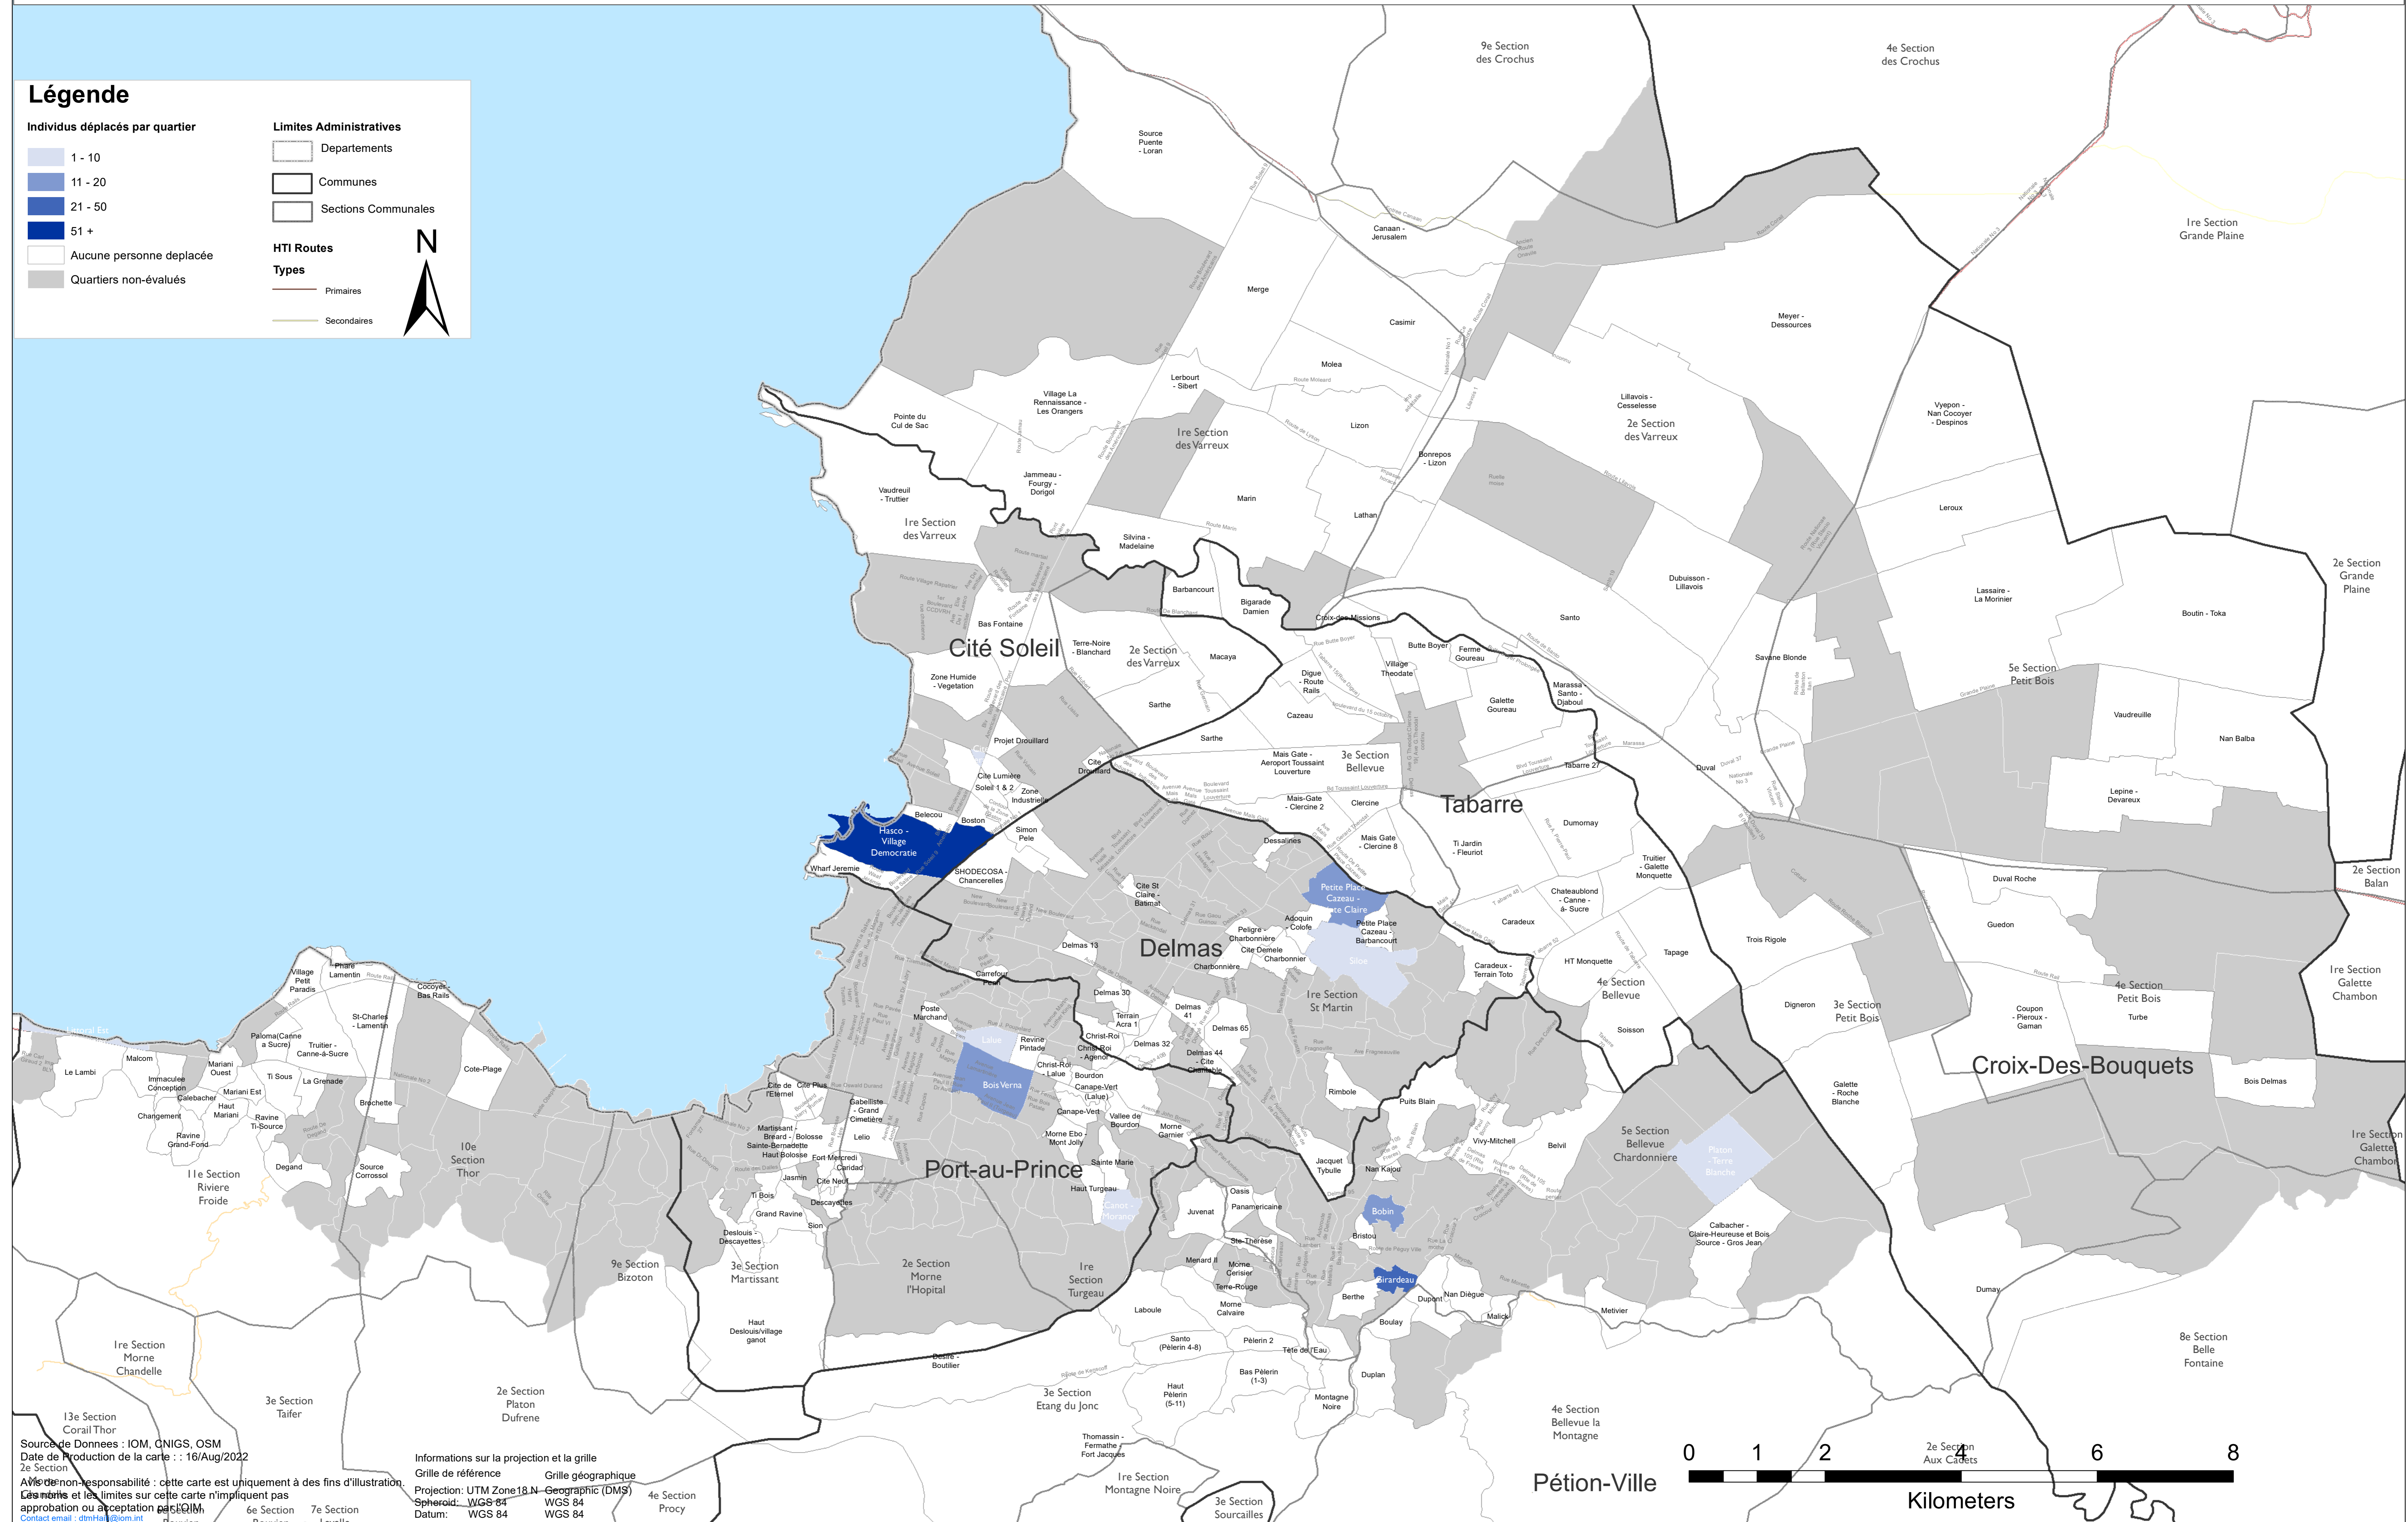

SYSTÈME D'ALERTE PRÉCOCE POUR LES DÉPLACEMENTS

Nouvelles arrivées de PDI – Zone métropolitaine de Port-au-Prince – 23 au 29 juillet 2022

Légende

Individus déplacés par quartier

- 1 - 10
- 11 - 20
- 21 - 50
- 51 +

Aucune personne déplacée

Quartiers non-évalués

Limites Administratives

- Departements
- Communes
- Sections Communales

HTI Routes

Types

- Primaires
- Secondaires

Source de Données : IOM, GNIS, OSM
Date de Production de la carte : 16/Aug/2022

Informations sur la projection et la grille
Grille de référence : UTM Zone 18 N
Grille géographique : Geographic (DMS)
Projection: UTM Zone 18 N
Spheroid: WGS 84
Datum: WGS 84

Avertissement de responsabilité : cette carte est uniquement à des fins d'illustration. Les limites et les limites sur cette carte n'impliquent pas l'approbation ou l'acceptation de IOM.
Contact email : dtm@iom.int