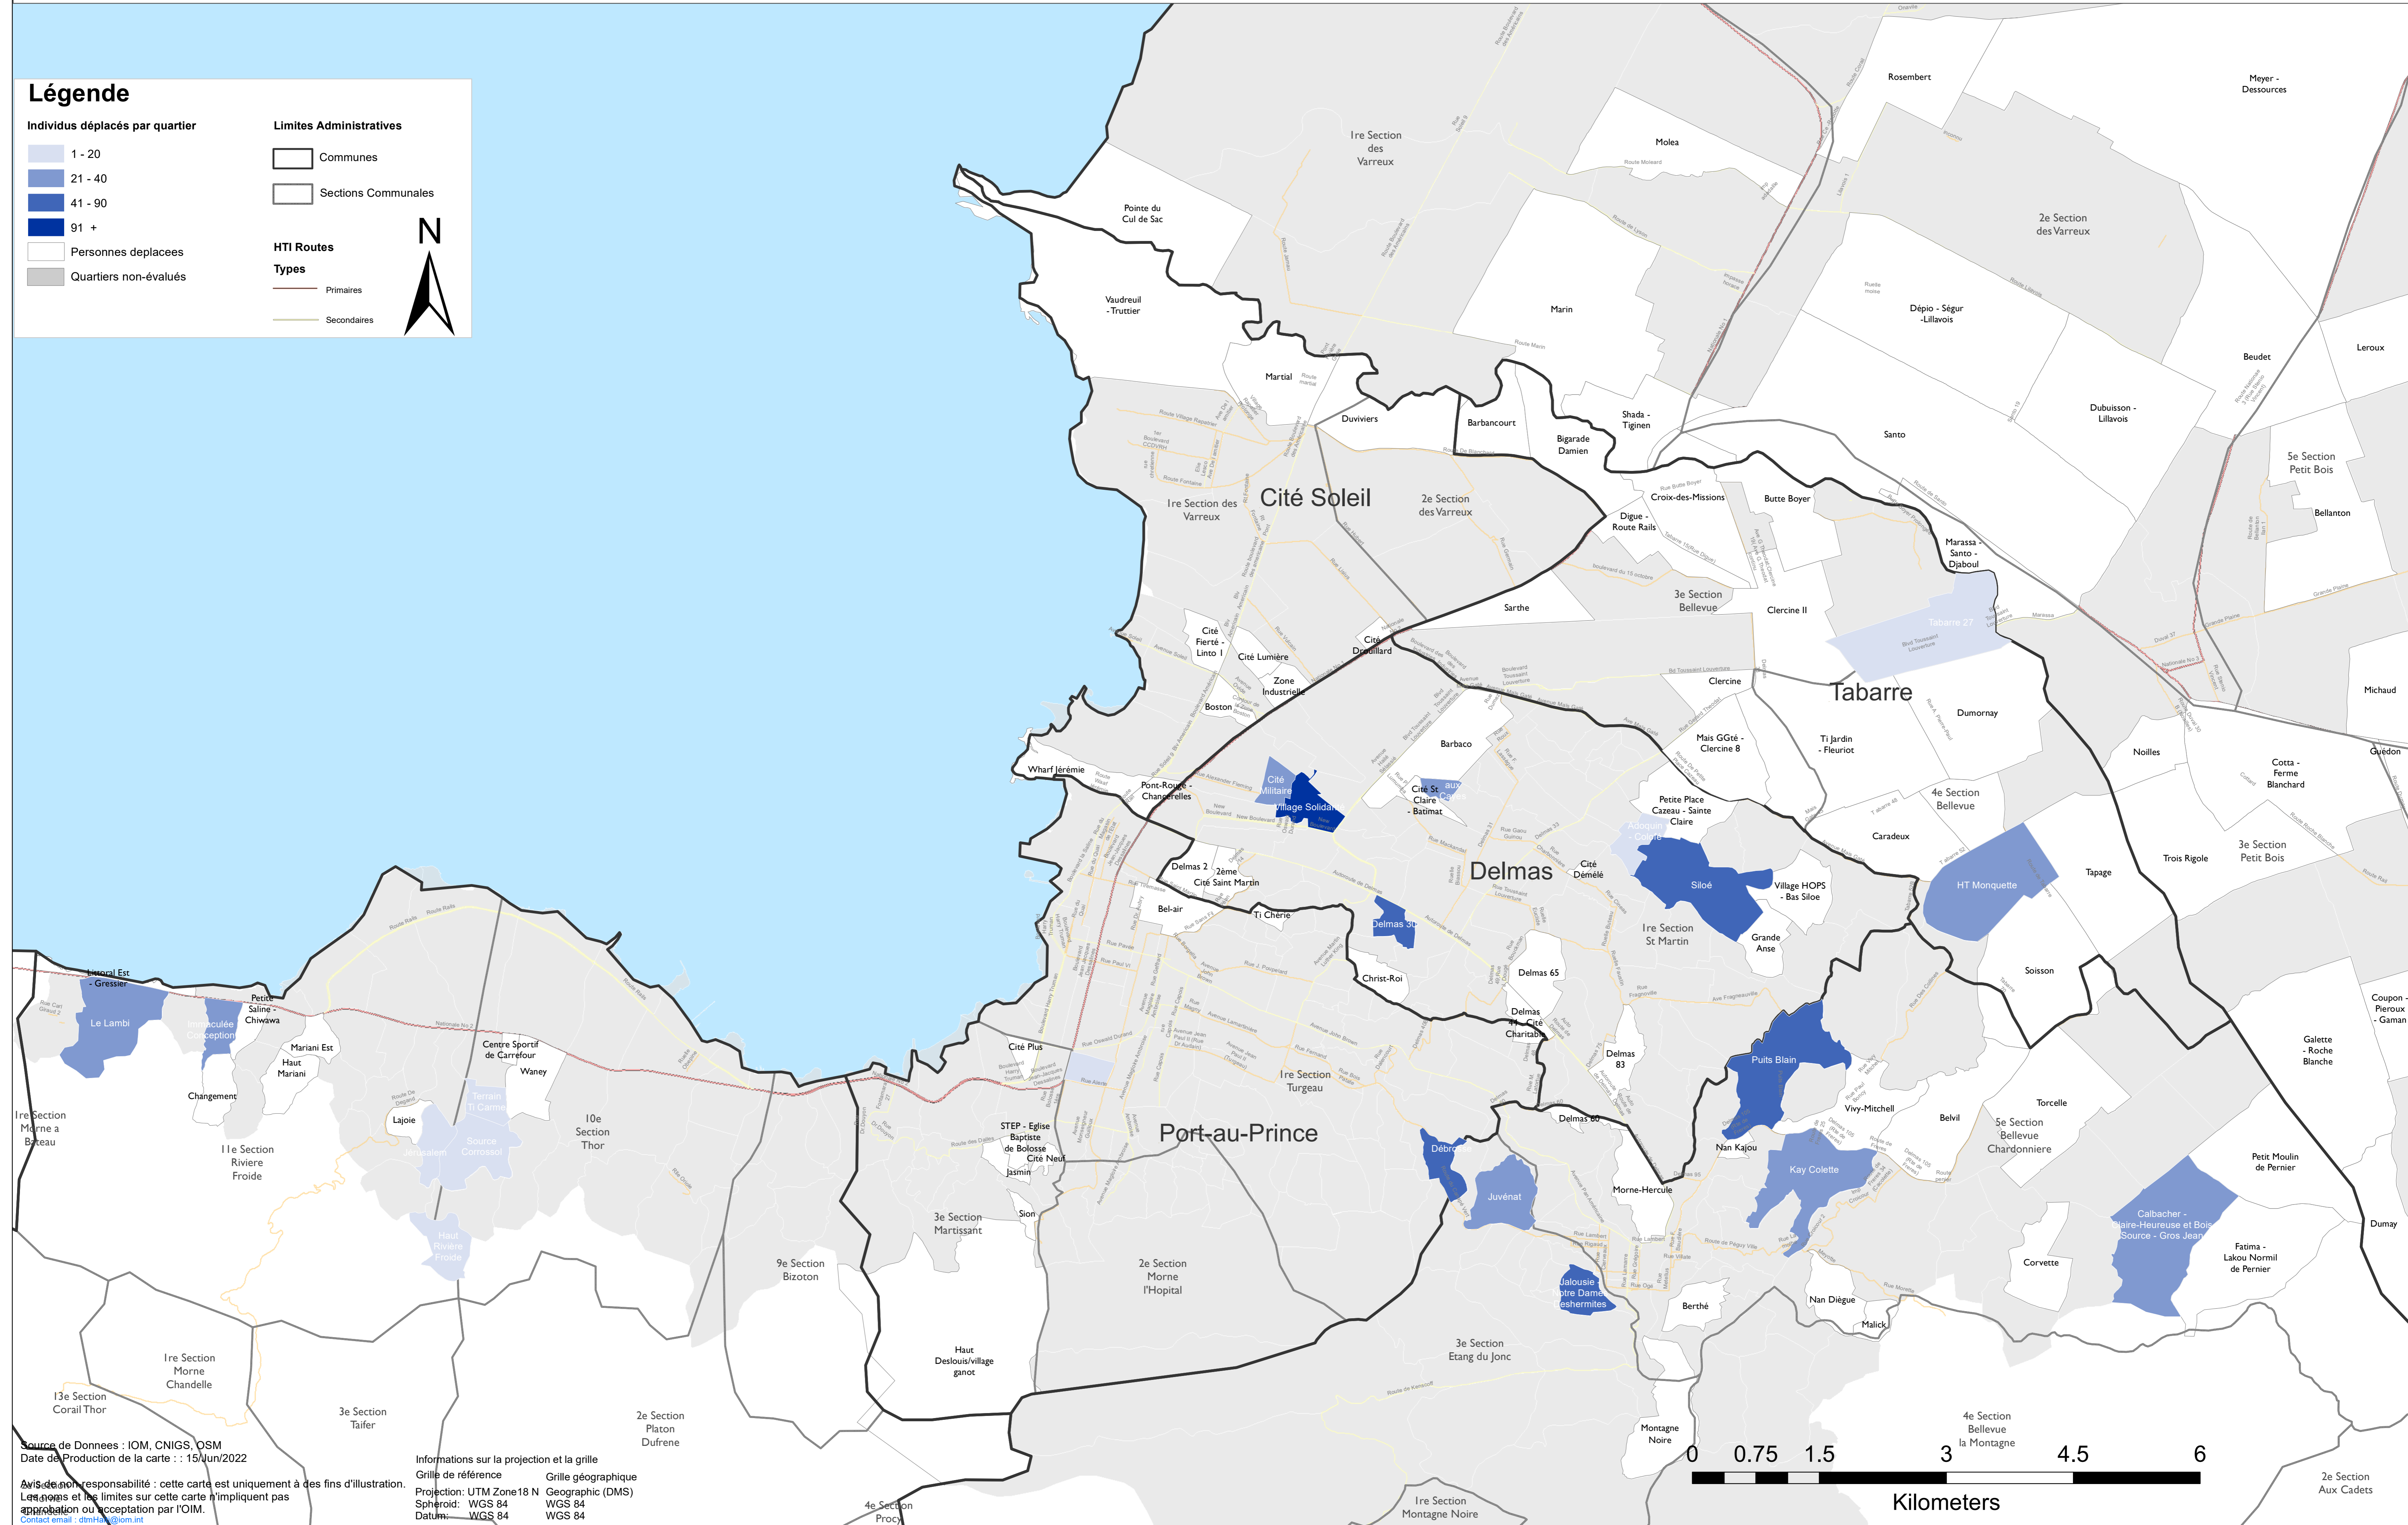

SYSTÈME D'ALERTE PRÉCOCE POUR LES DÉPLACEMENTS

Nouvelles arrivées de PDI – Zone métropolitaine de Port-au-Prince – 28 mai au 3 juin 2022

Légende

Individus déplacés par quartier

- 1 - 20
- 21 - 40
- 41 - 90
- 91 +

Personnes déplacées

- Quartiers non-évalués

Limites Administratives

- Communes
- Sections Communales

HTI Routes

Types

- Primaires
- Secondaires

Source de Données : IOM, CNIGS, OSM
Date de Production de la carte : 15/06/2022

Informations sur la projection et la grille
Grille de référence : UTM Zone 18 N
Projection : UTM Zone 18 N
Sphéroid : WGS 84
Datum : WGS 84
Grille géographique : Geographic (DMS)
WGS 84
WGS 84

Avis de non-responsabilité : cette carte est uniquement à des fins d'illustration. Les noms et les limites sur cette carte n'impliquent pas l'approbation ou l'acceptation par l'IOM.
Contact email : dtm@ha.iom.int