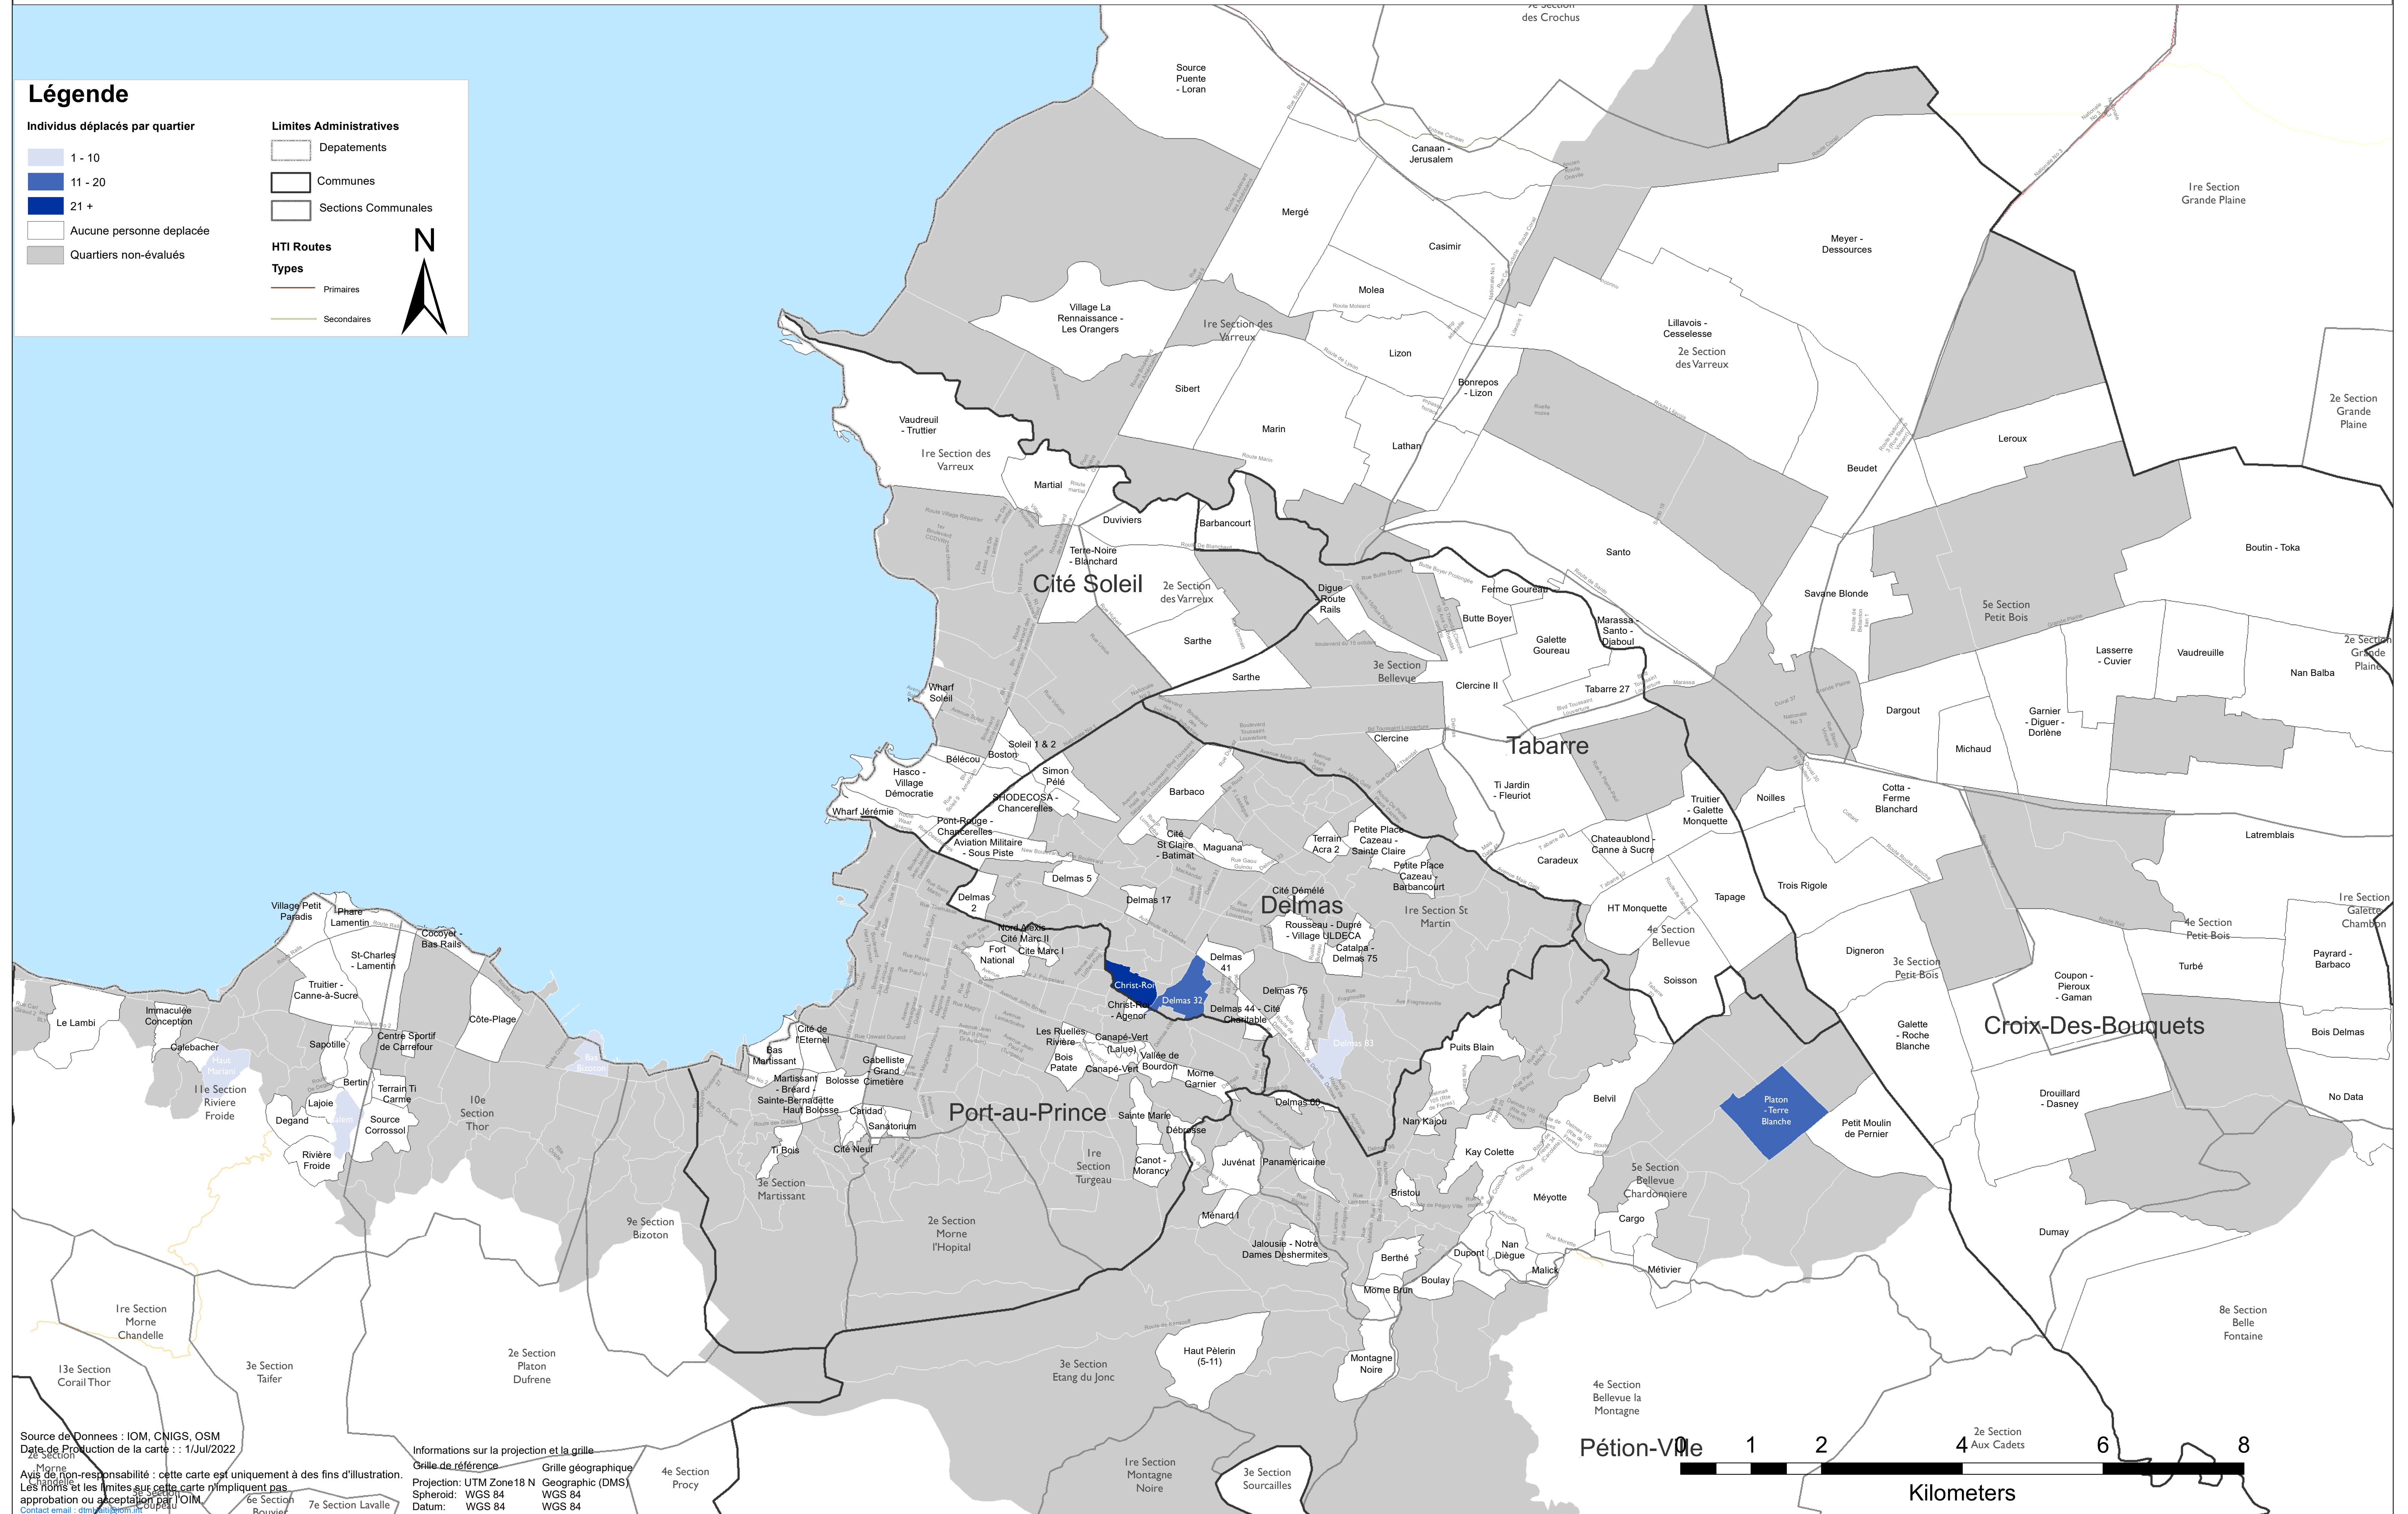

SYSTÈME D'ALERTE PRÉCOCE POUR LES DÉPLACEMENTS

Nouvelles arrivées de PDI – Zone métropolitaine de Port-au-Prince – 11 au 17 juin 2022

Légende

Individus déplacés par quartier

- 1 - 10
- 11 - 20
- 21 +
- Aucune personne déplacée
- Quartiers non-évalués

Limites Administratives

- Departements
- Communes
- Sections Communales

HTI Routes

Types

- Primaires
- Secondaires

Source de Données : IOM, CNIIGS, OSM
Date de Production de la carte : 1/Jul/2022

Informations sur la projection et la grille
Grille de référence
Projection: UTM Zone18 N
Spheroid: WGS 84
Datum: WGS 84

Grille géographique
Geographic (DMS)
WGS 84
WGS 84