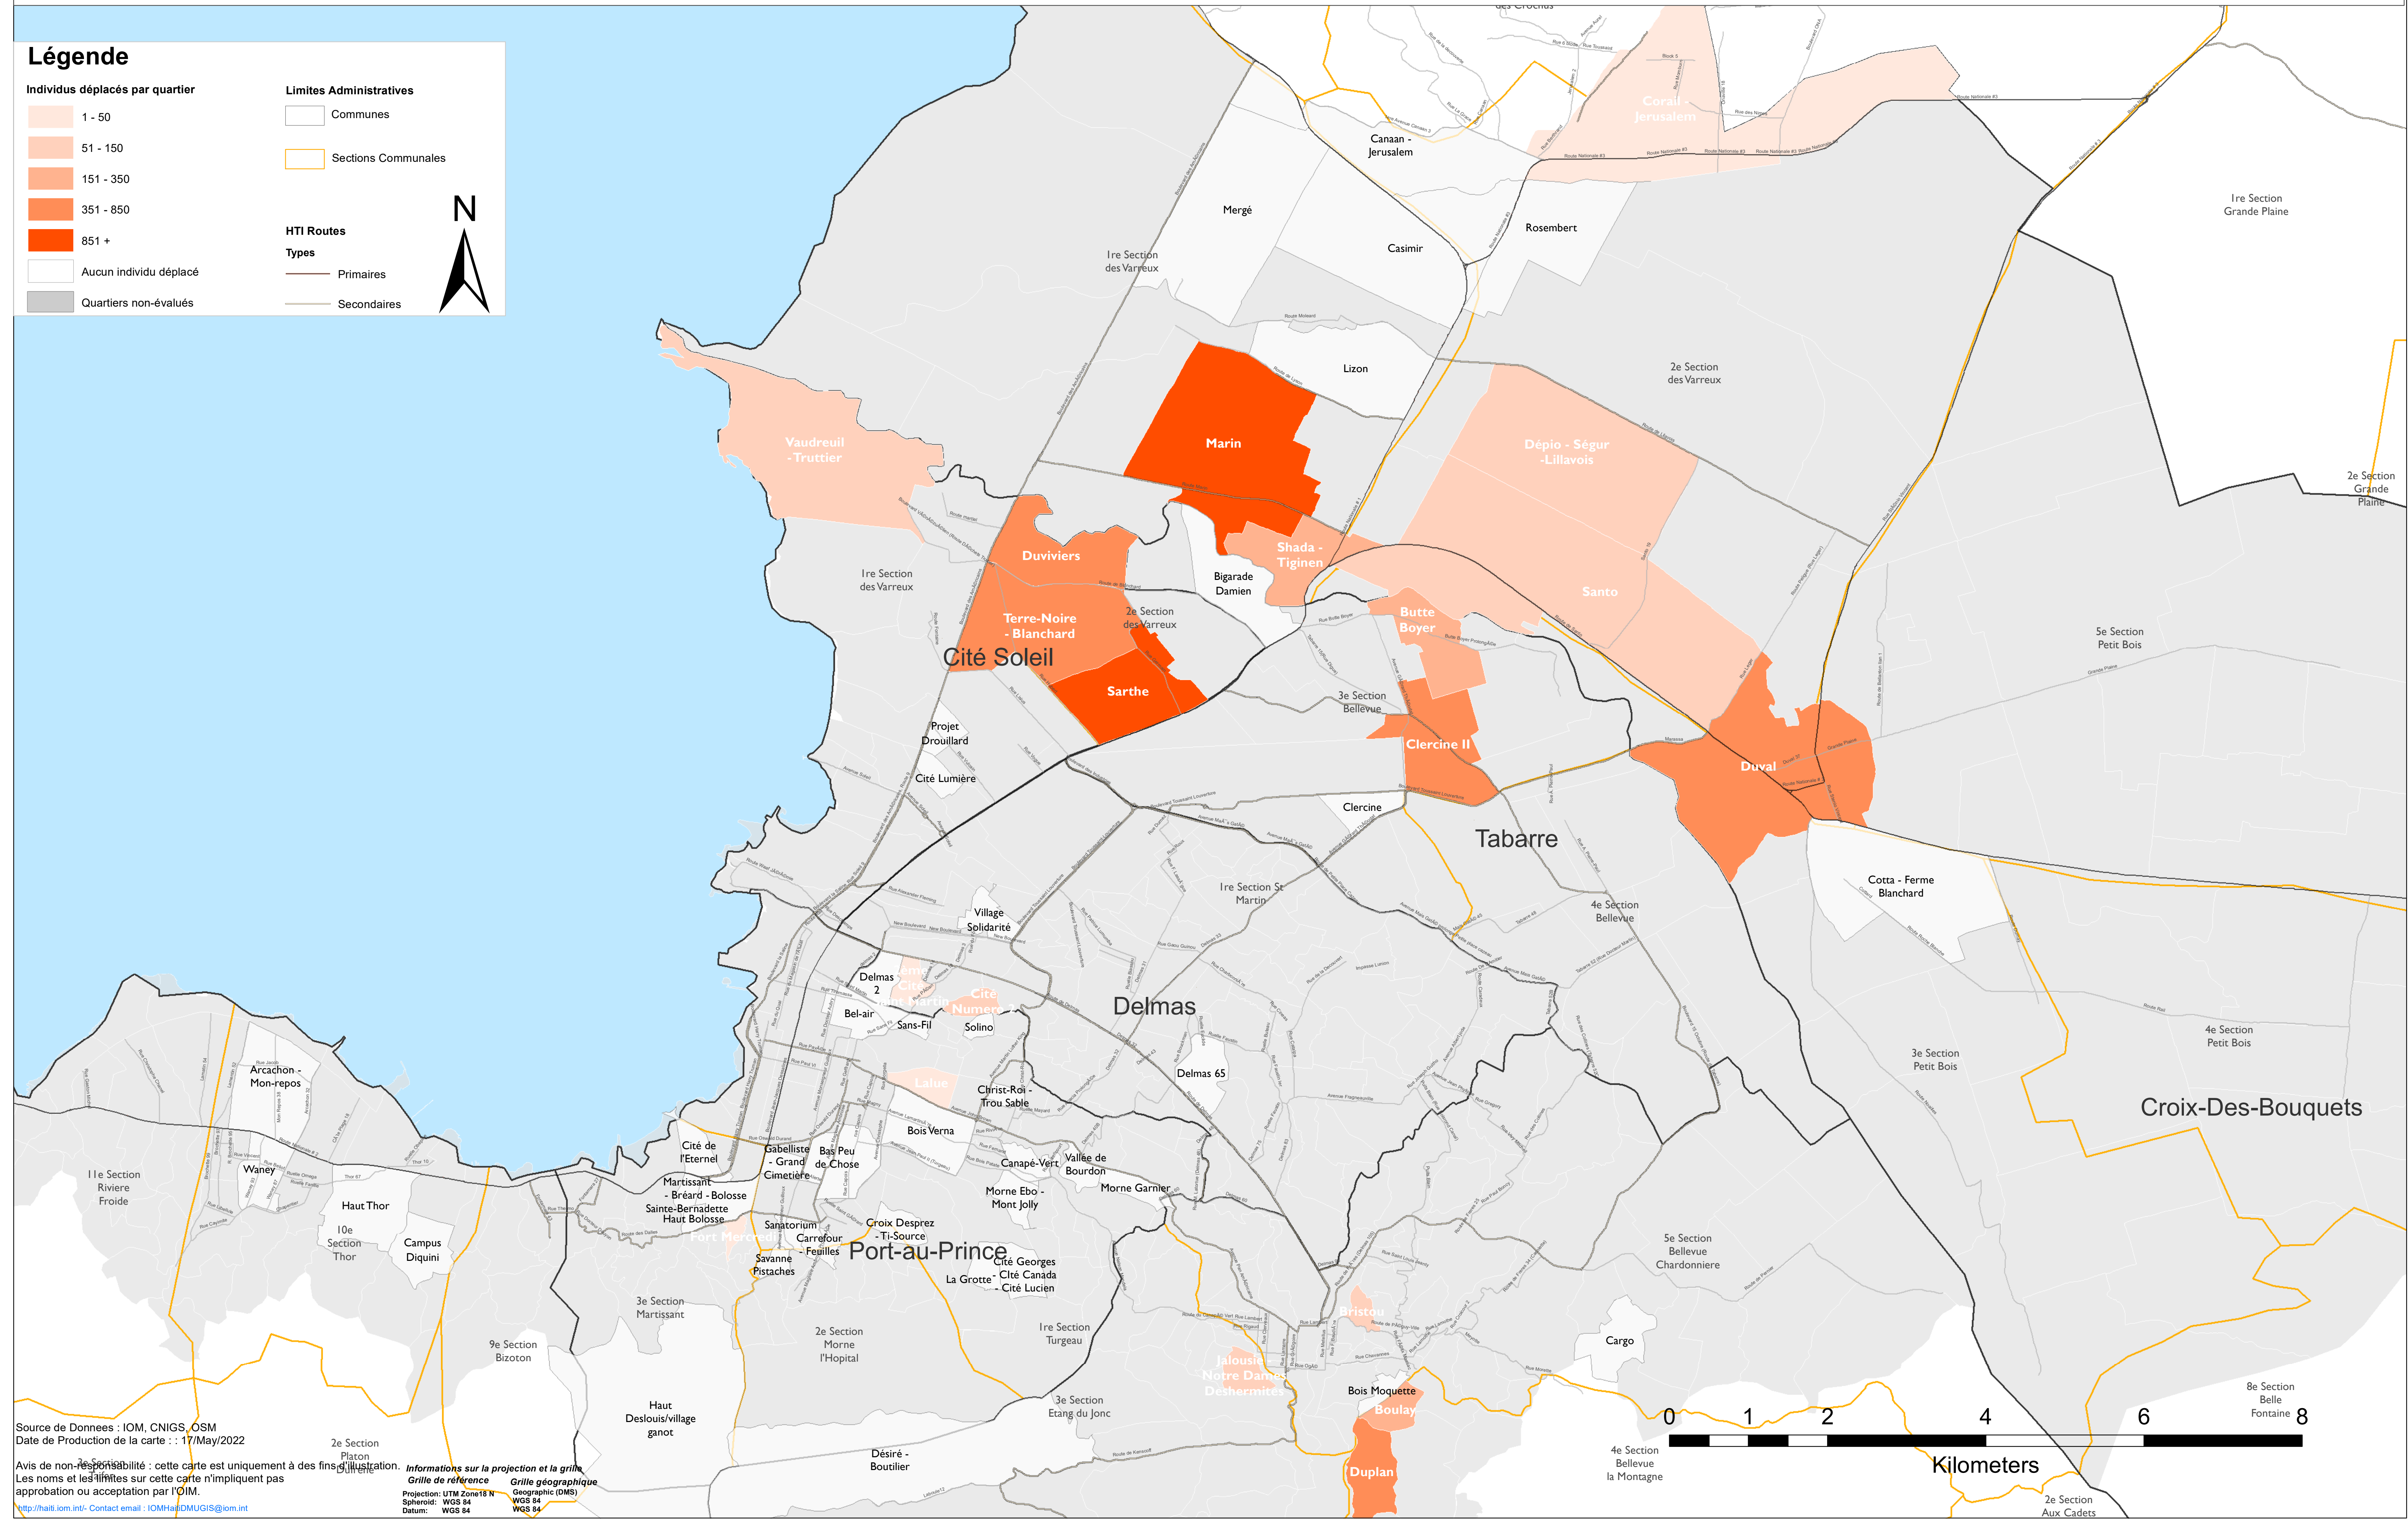

SYSTÈME D'ALERTE PRÉCOCE POUR LES DÉPLACEMENTS

Nouveaux déplacements – Zone métropolitaine de Port-au-Prince – 23 avril au 6 mai 2022

Légende

Individus déplacés par quartier

- 1 - 50
- 51 - 150
- 151 - 350
- 351 - 850
- 851 +

Aucun individu déplacé

Quartiers non-évalués

Limites Administratives

- Communes
- Sections Communales

HTI Routes Types

- Primaires
- Secondaires

Source de Données : IOM, CNIGS, OSM
Date de Production de la carte : 17/May/2022

Avis de non-responsabilité : cette carte est uniquement à des fins d'illustration. Les noms et les limites sur cette carte n'impliquent pas l'approbation ou l'acceptation par l'IOM.

Informations sur la projection et la grille

Grille de référence : UTM Zone 18 N
Spheroid: WGS 84
Datum: WGS 84

Grille géographique : Geographic (DMS)
WGS 84
Datum: WGS 84