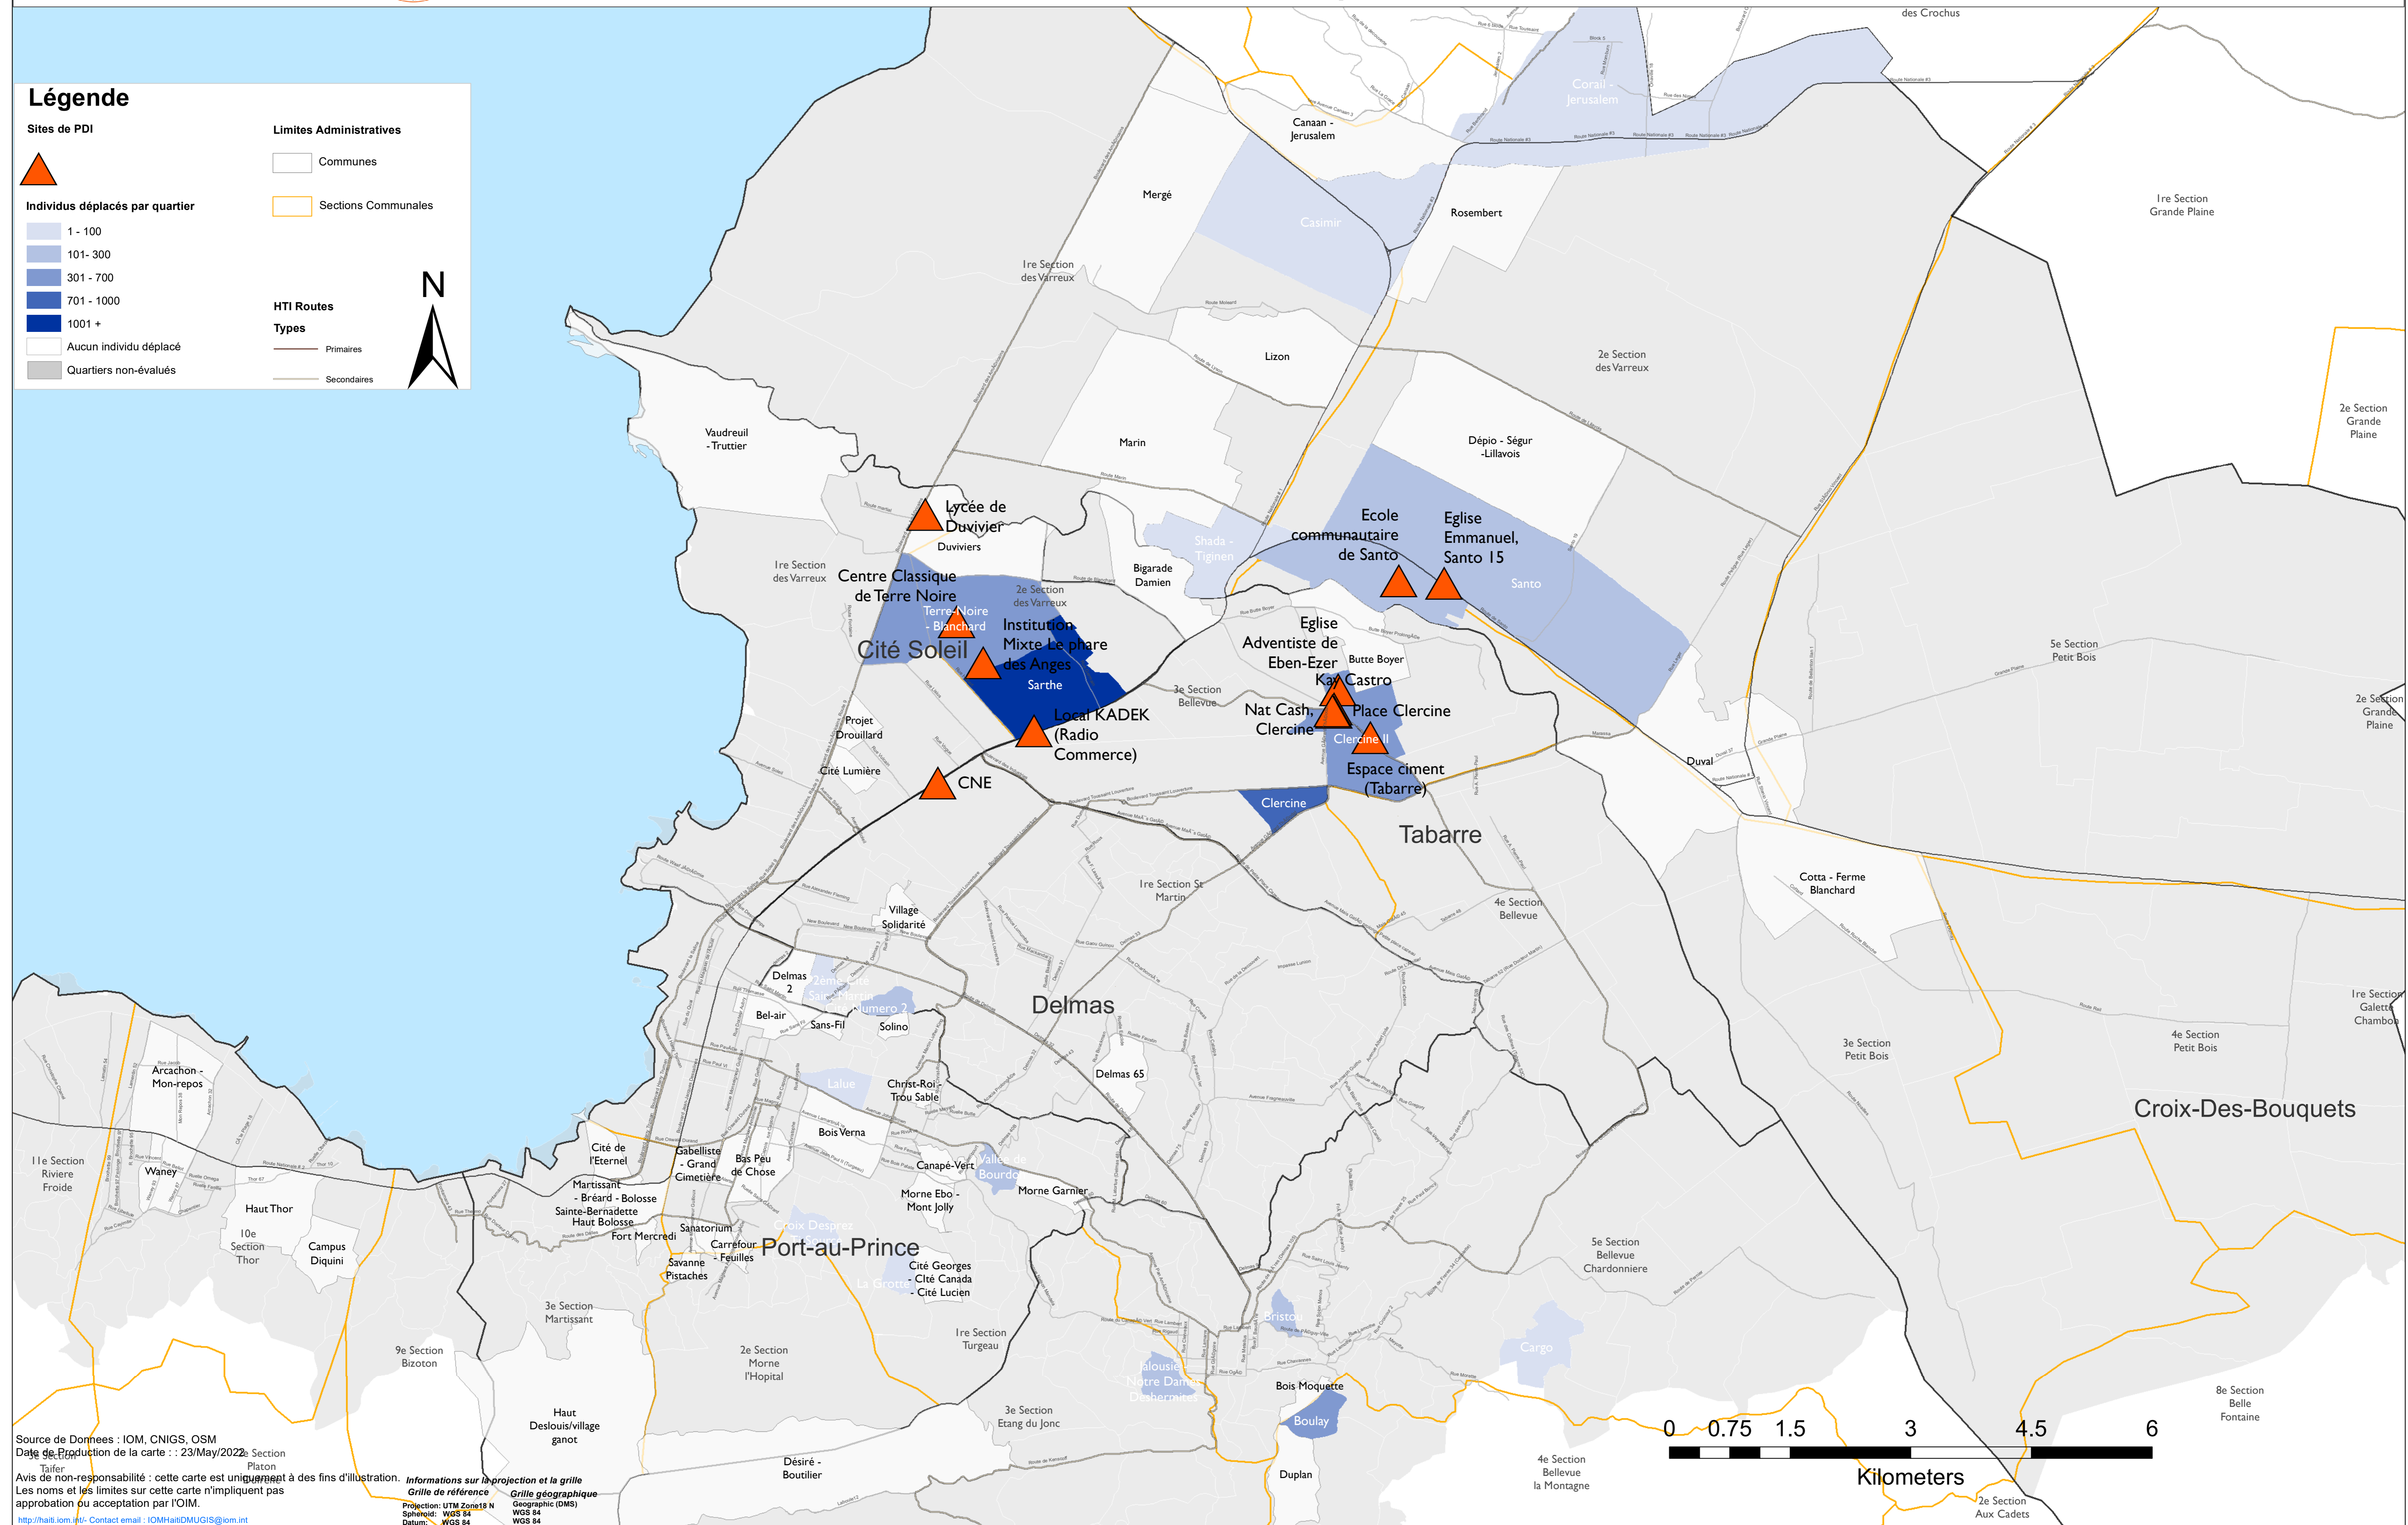

SYSTÈME D'ALERTE PRÉCOCE POUR LES DÉPLACEMENTS

Nouvelles arrivées de PDI – Zone métropolitaine de Port-au-Prince – 23 avril au 6 mai 2022

Légende

Sites de PDI

▲

Individus déplacés par quartier

- 1 - 100
- 101-300
- 301 - 700
- 701 - 1000
- 1001 +
- Aucun individu déplacé
- Quartiers non-évalués

Limites Administratives

- Communes
- Sections Communales

HTI Routes

Types

- Primaires
- Secondaires

Source de Données : IOM, CNIGS, OSM
 Date de Production de la carte : 23/May/2022
 Avis de non-responsabilité : cette carte est uniquement à des fins d'illustration. Les noms et les limites sur cette carte n'impliquent pas l'approbation ou l'acceptation par l'IOM.
<http://haiti.iom.int/> - Contact email : IOMHAITIDMUGIS@iom.int

Informations sur la projection et la grille
 Grille de référence : UTM Zone 18 N
 Grille géographique : Geographic (DMS)
 Sphéroïde : WGS 84
 Datum : WGS 84