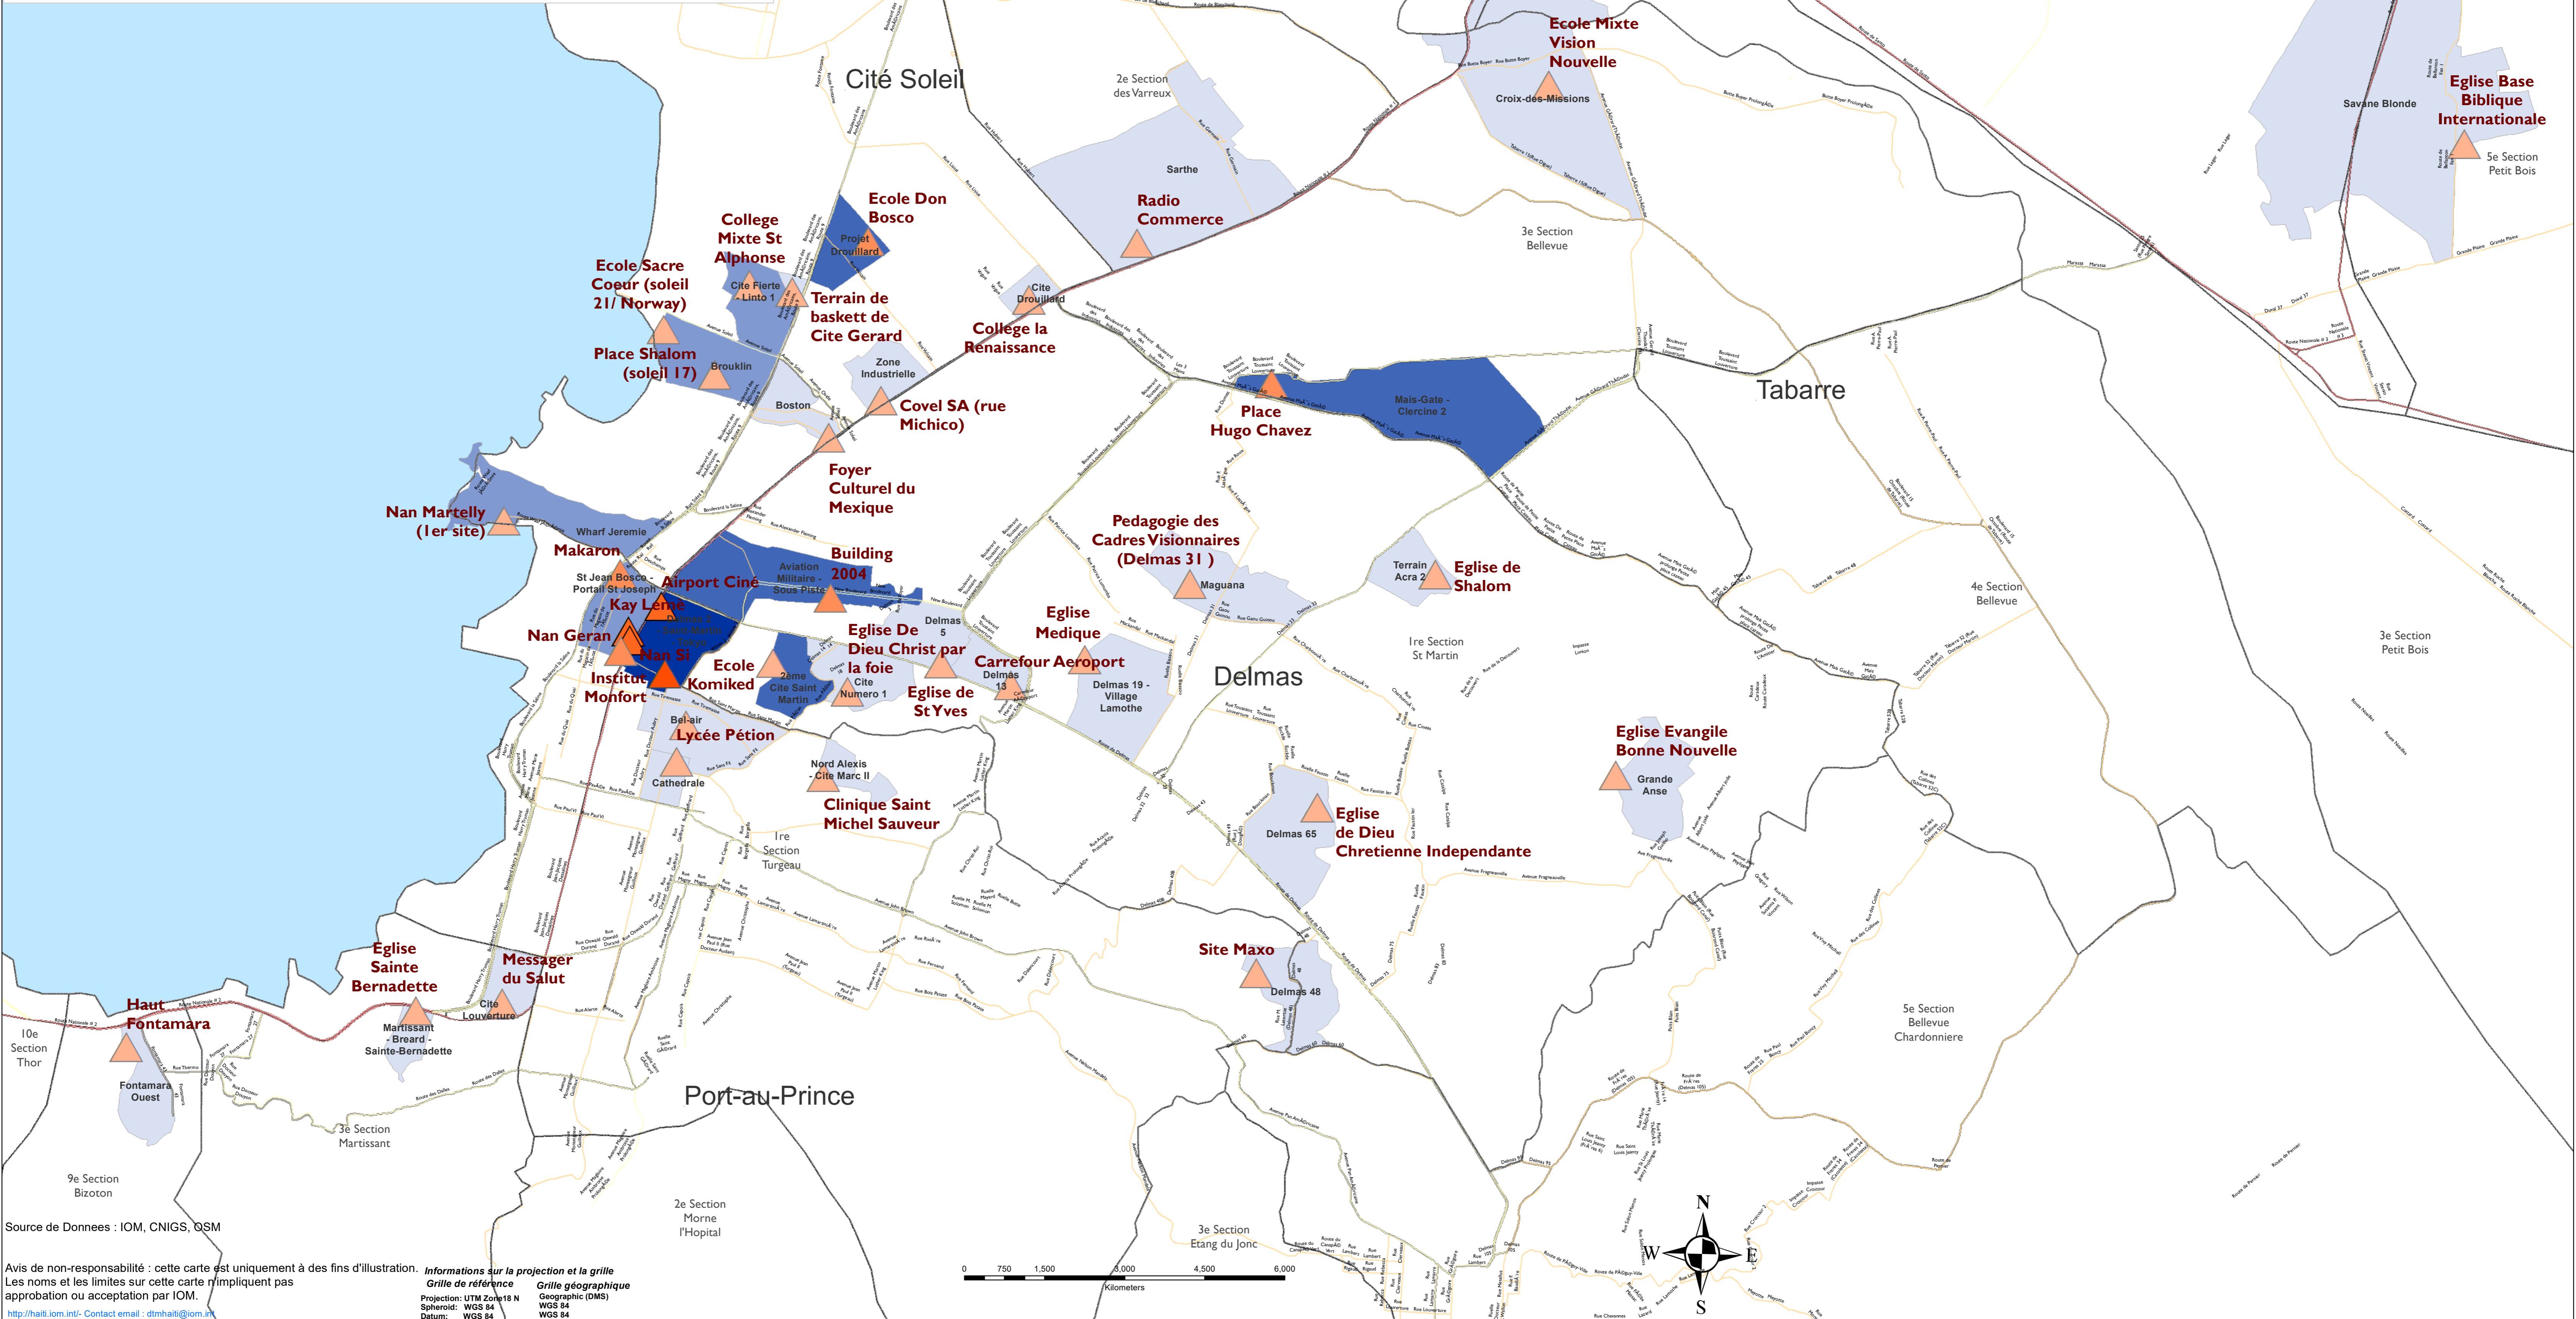

SITES DE PERSONNES DEPLACÉES INTERNES DANS LA ZONE MÉTROPOLITAINE DE PORT-AU-PRINCE – 1ER SEPTEMBRE 2022

Legende

Individus déplacés (sites)	Individus déplacés (quartiers)	HTI Routes	Limites Administratives
▲ 1 - 399	0 - 50	Types	Communes
▲ 400 - 999	51 - 100	— Primaires	Sections Communales
▲ 1000 - 2999	101 - 200	— Secondaires	
▲ 3000 +	201 +	— Tertiaires	

Source de Données : IOM, CNIGS, GSM

Avis de non-responsabilité : cette carte est uniquement à des fins d'illustration. Les noms et les limites sur cette carte n'impliquent pas l'approbation ou l'acceptation par IOM.