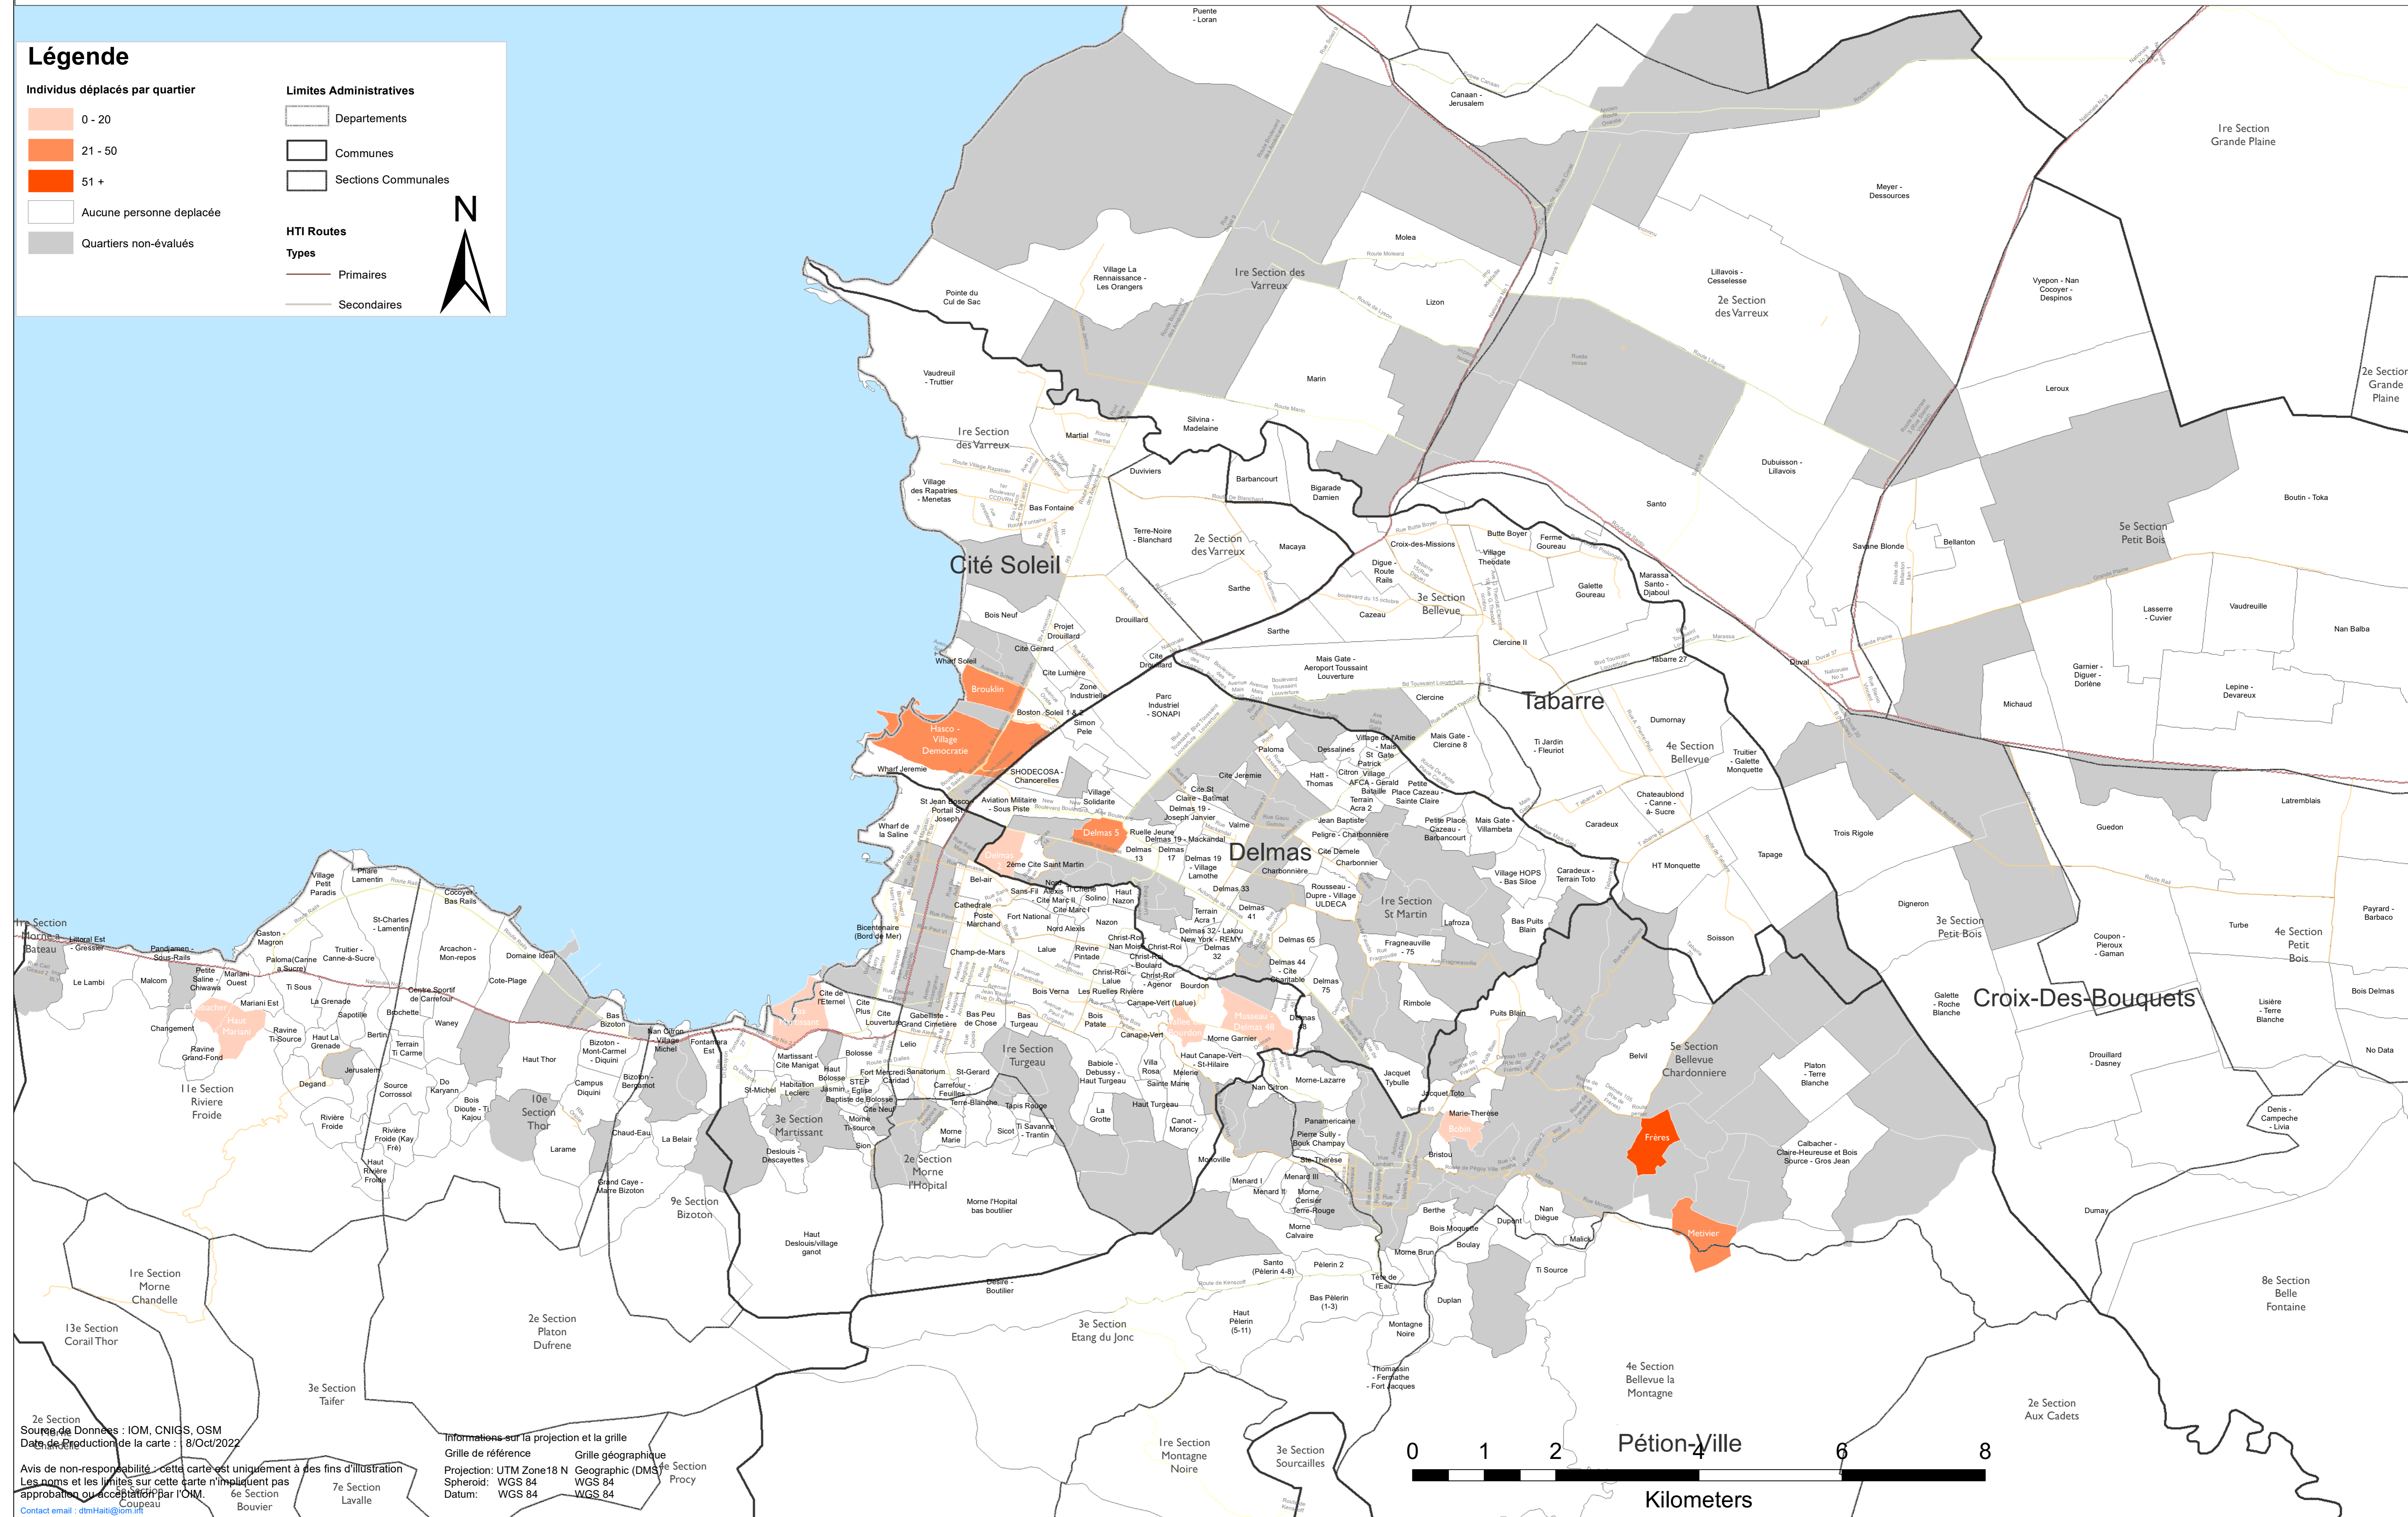

SYSTÈME D'ALERTE PRÉCOCE POUR LES DÉPLACEMENTS

Nouveaux déplacements – Zone métropolitaine de Port-au-Prince – 24 au 30 Septembre 2022

Légende

Individus déplacés par quartier

Limites Administratives

HTI Routes

Source de Données : IOM, CNIGS, OSM
Date de Production de la carte : 8/Oct/2022

Avis de non-responsabilité : cette carte est uniquement à des fins d'illustration. Les noms et les limites sur cette carte n'impliquent pas l'approbation ou l'acceptation par l'IOM.

Contact email : dtm@haiti.org

Informations sur la projection et la grille
Grille de référence : UTM Zone 18 N
Spheroid : WGS 84
Datum : WGS 84
Grille géographique : Geographic (DMS)
Spheroid : WGS 84
Datum : WGS 84