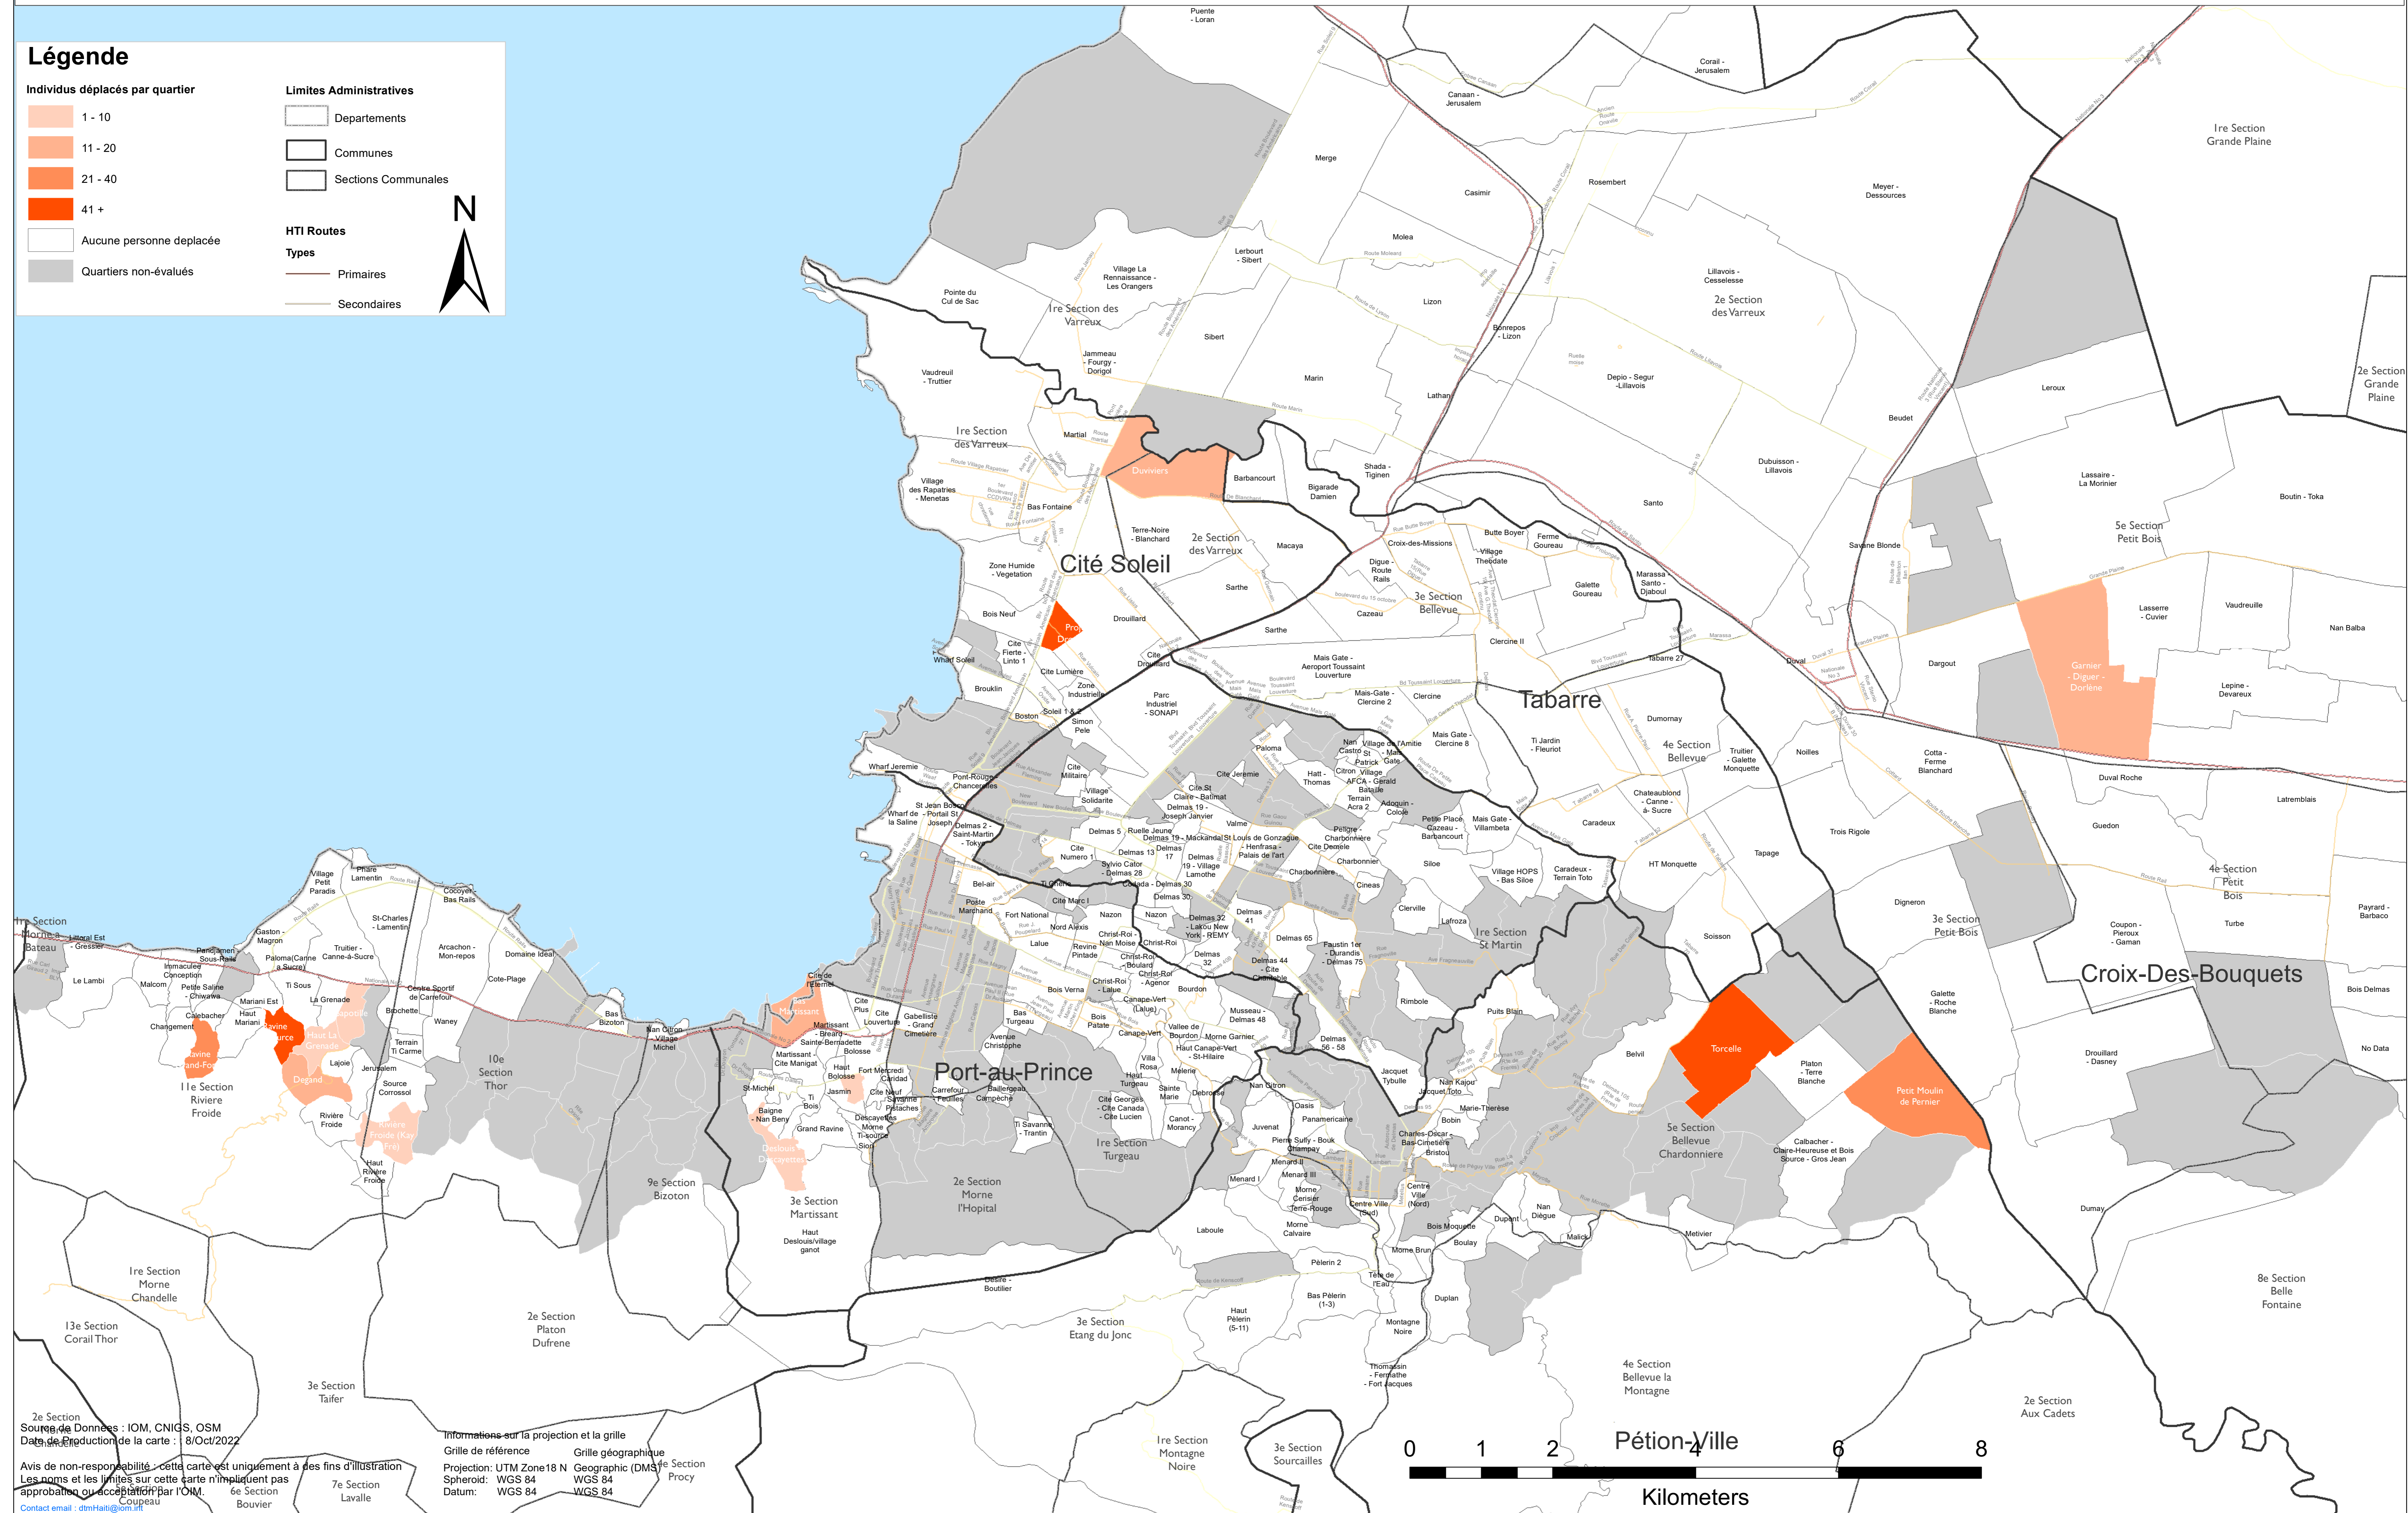

## Nouveaux déplacements – Zone métropolitaine de Port-au-Prince – 17 au 23 Septembre 2022

### Légende

**Individus déplacés par quartier**

- 1 - 10
- 11 - 20
- 21 - 40
- 41 +
- Aucune personne déplacée
- Quartiers non-évalués

**Limites Administratives**

- Departements
- Communes
- Sections Communales

**HTI Routes Types**

- Primaires
- Secondaires

Source de Données : IOM, CNIGS, OSM  
 Date de Production de la carte : 8/Oct/2022

Informations sur la projection et la grille  
 Grille de référence : UTM Zone 18 N  
 Spheroid : WGS 84  
 Datum : WGS 84  
 Grille géographique : Geographic (DMS)  
 WGS 84  
 WGS 84