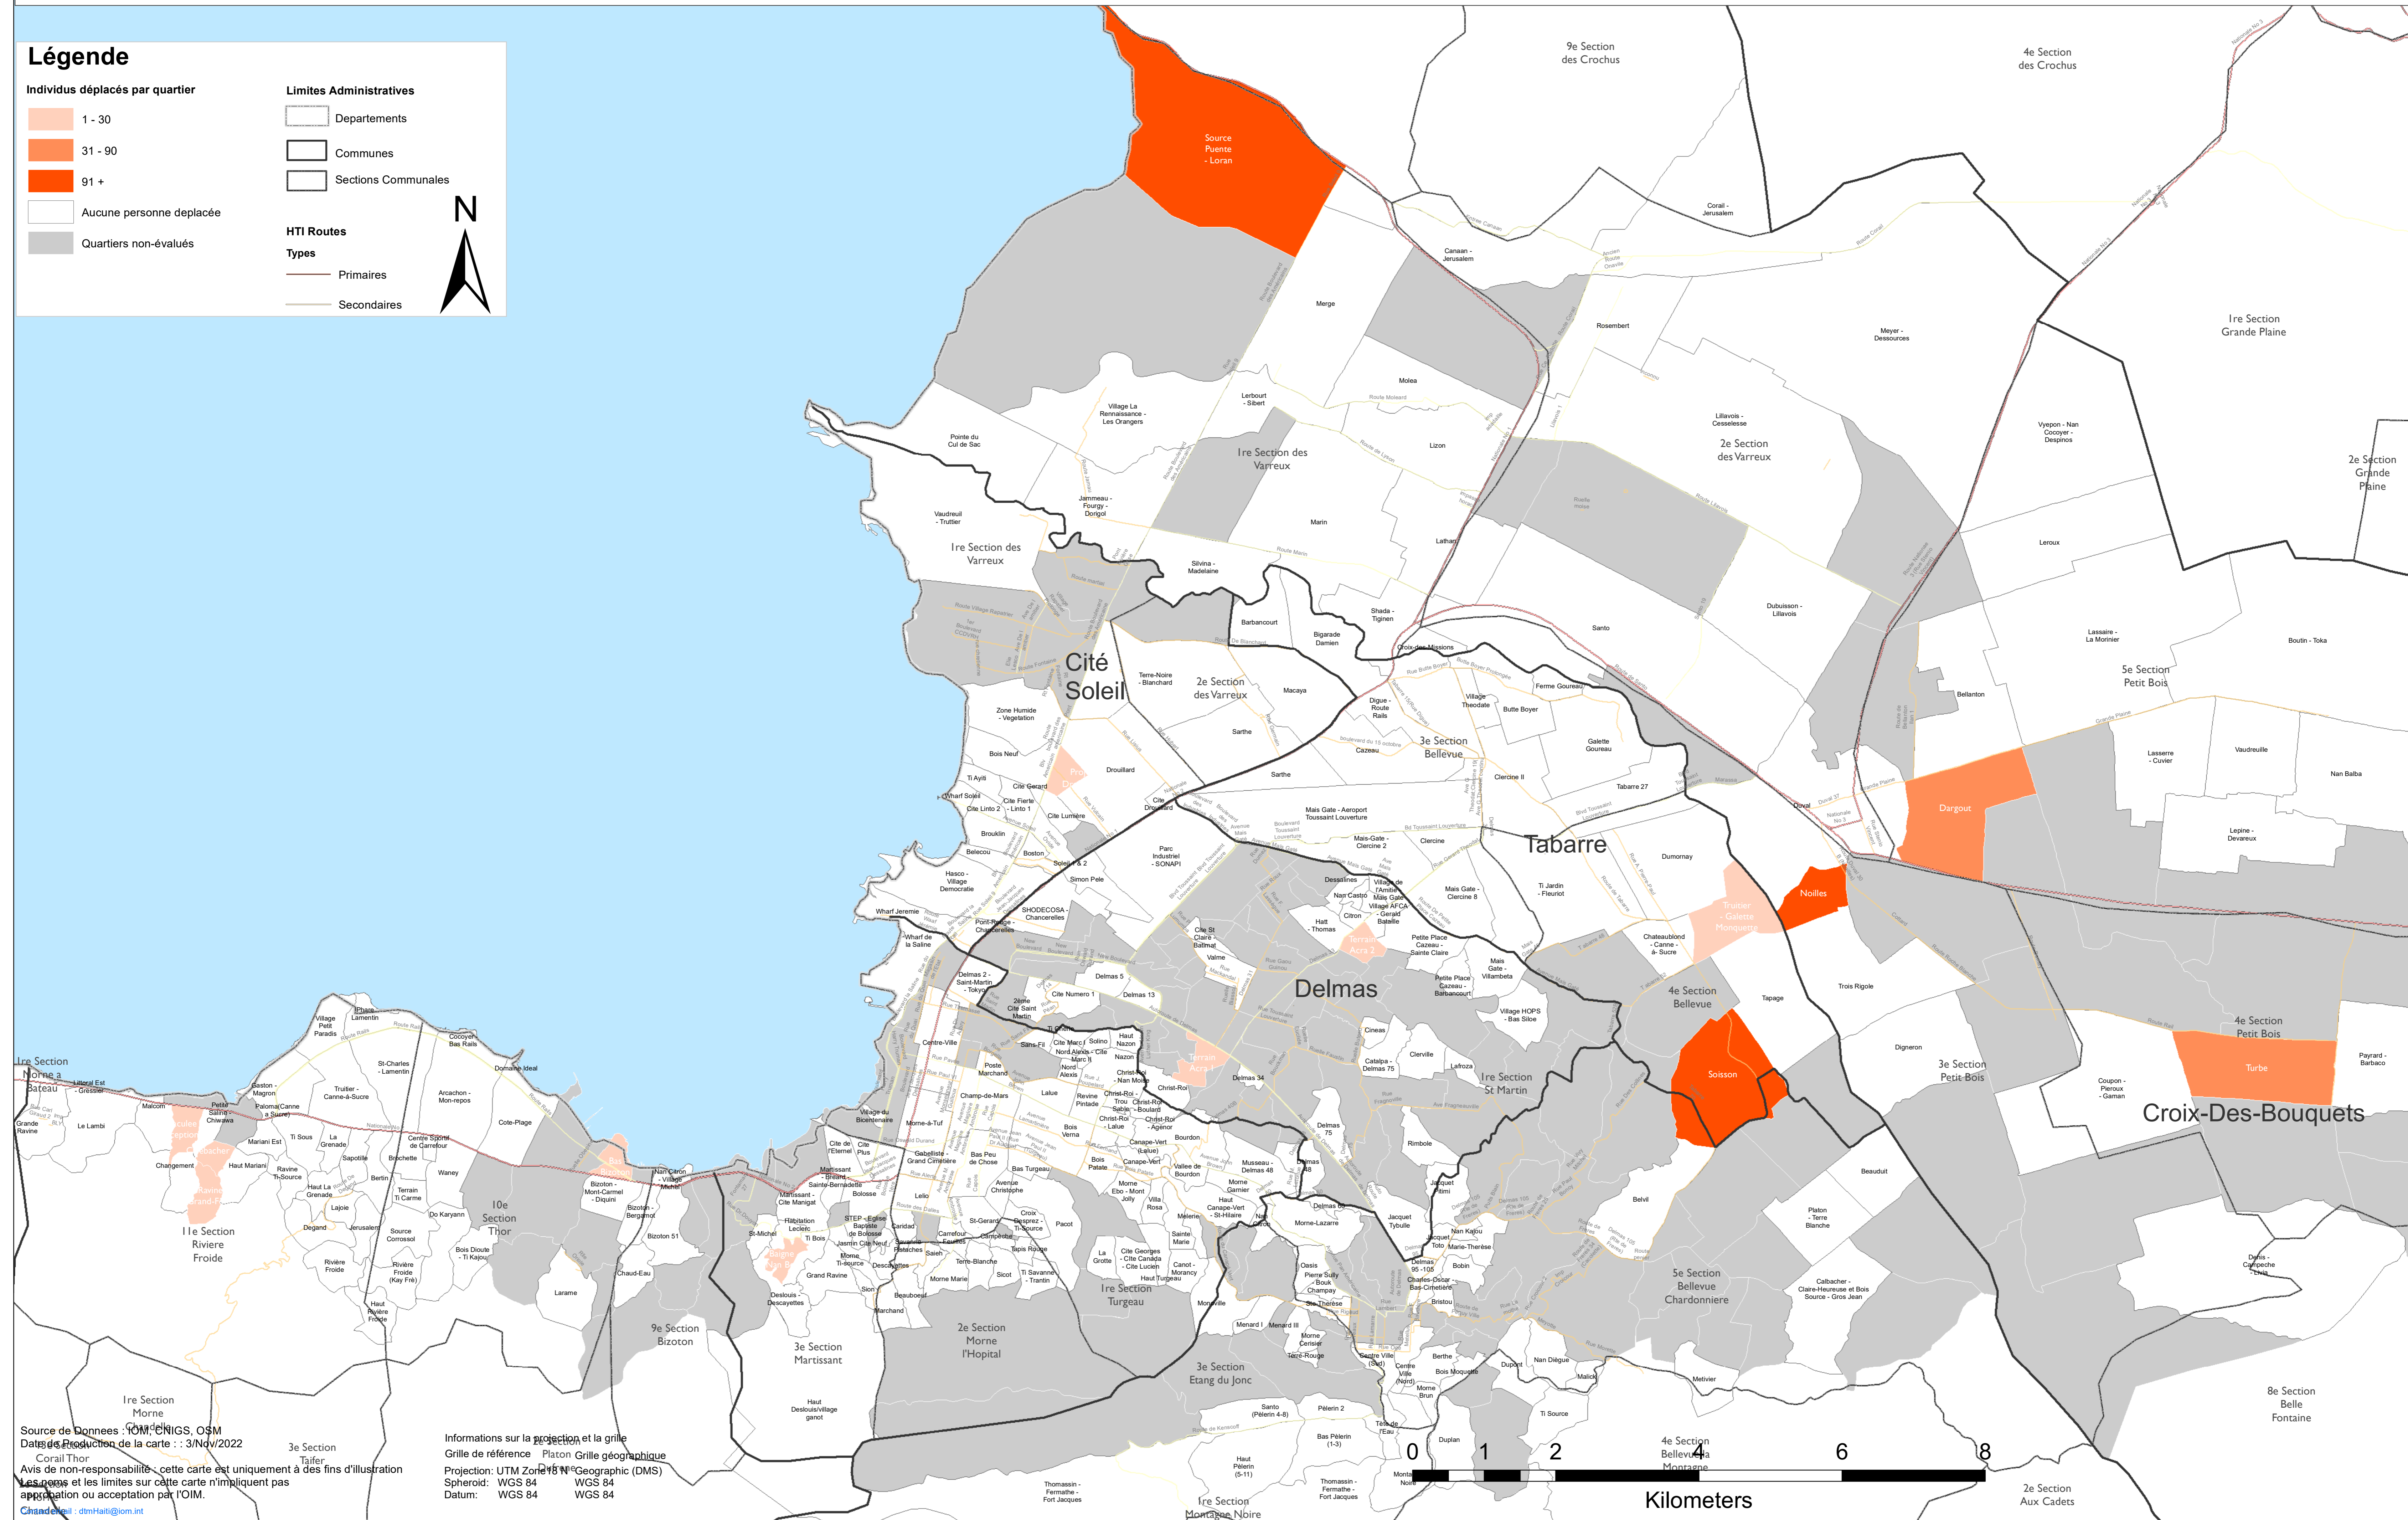

SYSTÈME D'ALERTE PRÉCOCE POUR LES DÉPLACEMENTS

Nouveaux déplacements – Zone métropolitaine de Port-au-Prince – 15 au 21 Octobre 2022

Légende

1. **Individus déplacés par quartier**
2. 1 - 30
   - 31 - 90
   - 91 +
   - Aucune personne déplacée
   - Quartiers non-évalués
3. **Limites Administratives**
4. Départements
   - Communes
   - Sections Communales
5. **HTI Routes**
6. **Types**
7. Primaires
   - Secondaires

Informations sur la projection et la grille
Grille de référence : Platon Grille géographique
Projection : UTM Zone 18 N Geographic (DMS)
Spheroid : WGS 84 WGS 84
Datum : WGS 84 WGS 84