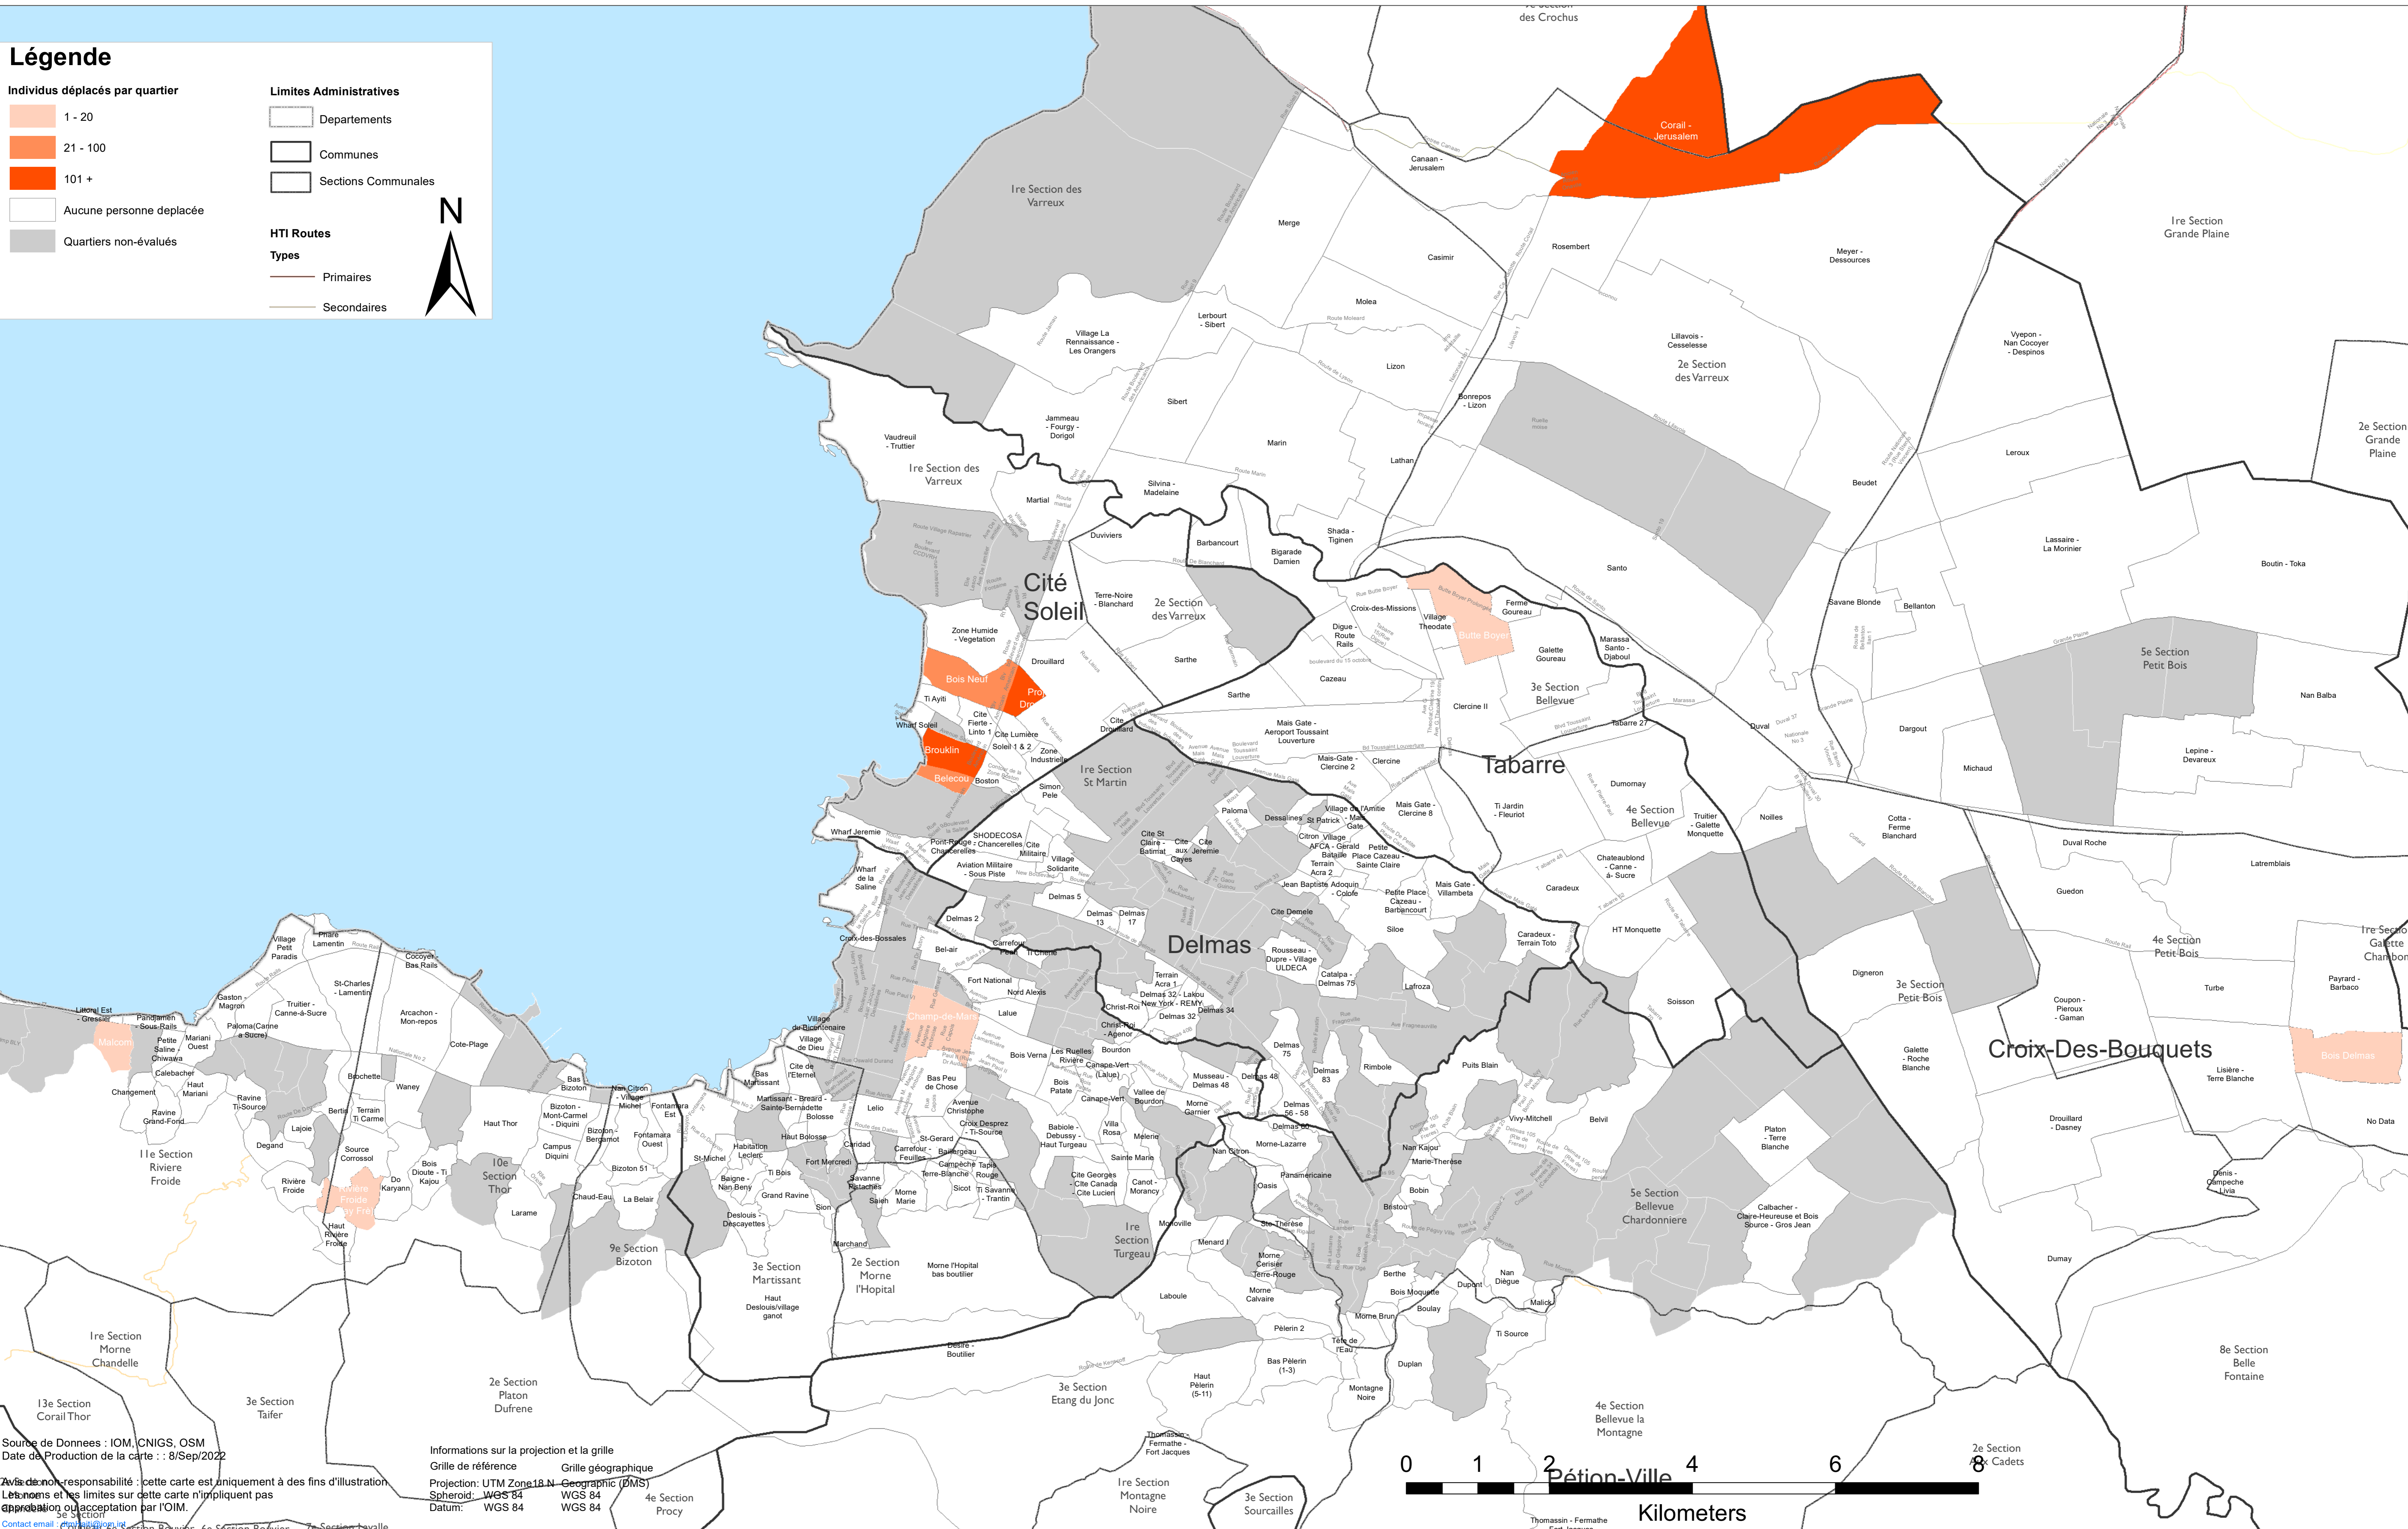

SYSTÈME D'ALERTE PRÉCOCE POUR LES DÉPLACEMENTS

Nouveaux déplacements – Zone métropolitaine de Port-au-Prince – 13 au 18 août 2022

Légende

- Individus déplacés par quartier**
- 1 - 20
 - 21 - 100
 - 101 +
 - Aucune personne déplacée
 - Quartiers non-évalués
- Limites Administratives**
- Departements
 - Communes
 - Sections Communales
- HTI Routes**
- Types**
- Primaires
 - Secondaires

Source de Données : IOM, CNIGS, OSM
Date de Production de la carte : 8/Sep/2022

Avis de non-responsabilité : cette carte est uniquement à des fins d'illustration. Les noms et les limites sur cette carte n'impliquent pas l'approbation ou l'acceptation par l'OIM.

Informations sur la projection et la grille
Grille de référence : UTM Zone 18N
Grille géographique : Geographic (GMS)
Spheroid : WGS 84
Datum : WGS 84

Kilometers