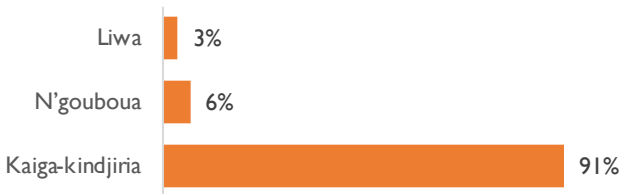

Au cours de cette période du 08 au 18 février 2020, l'insécurité croissante due aux multiples attaques armées dans la province du Lac a conduit au déplacement forcé de 1 215 personnes (254 ménages) dans quatre localités d'accueil situées dans la sous-préfecture de Liwa. Trois des déplacements (les 8, 15-16 et 18 février) étaient des mouvements préventifs, tandis qu'un mouvement (le 13 février) a été causé par une attaque armée dans le village d'origine.

RÉSUMÉ DES ALERTES

Nombre d'incidents et personnes déplacées

Besoins prioritaires

Sous-préfectures de provenance

Sous-préfectures d'accueil

Détails par mouvement

#	Date de déplacement	Nombre de population déplacée	Sous-préfecture de provenance	Sous-préfecture d'accueil	Lieu d'accueil	Cause du mouvement	Mode de transport	Besoins prioritaires		
								Abris	Vivres	Protection
1	08/02/2020	20 ménages, 73 individus	N'gouboua	Liwa	Site Kangali	Mouvement préventif	À dos d'animal			
2	13/02/2020	24 ménages, 102 individus	Kaiga-kindjiria	Liwa	Site Yakirom	Attaque armée	À pied			
3	15 au 16 /02/2020	200 ménages, 1 000 individus	Kaiga-kindjiria	Liwa	Site Diamerom	Mouvement préventif	À pied			
4	18/02/2020	10 ménages, 40 individus	Liwa	Liwa	Site Haoura I	Mouvement préventif	À pied			