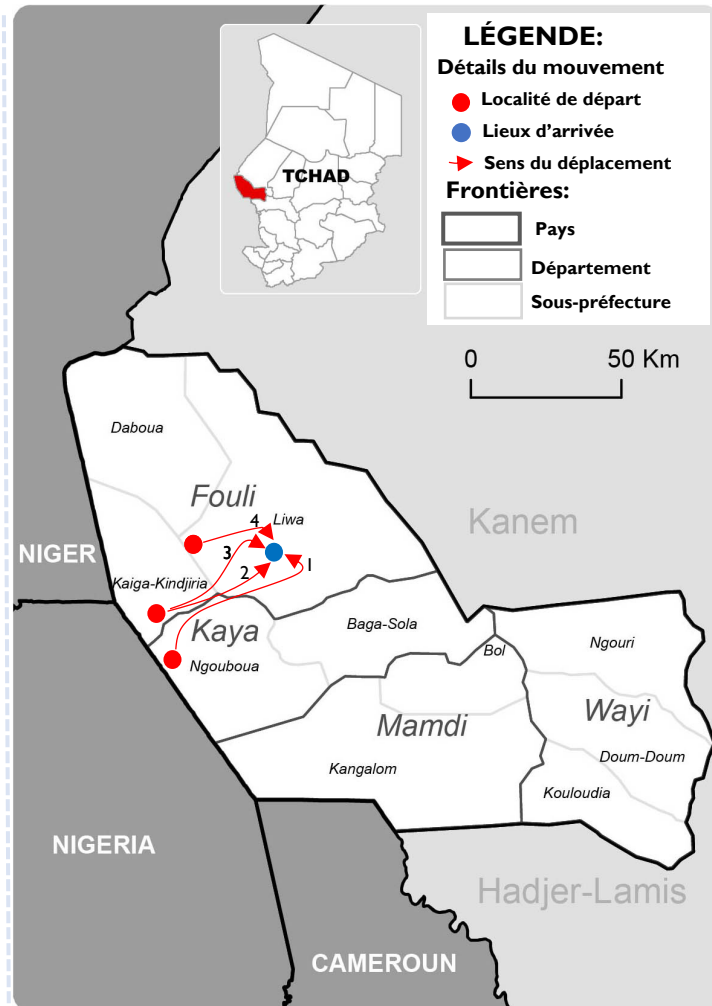

Le suivi des urgences a pour but de recueillir des informations sur les mouvements importants et soudains de populations. Les informations sont collectées à travers des entretiens avec des informateurs clés ou des observations directes. Ce tableau de bord présente les informations sur les mouvements de personnes survenus dans la période du 08 au 18 février 2020 dans 4 sites de la province du Lac.

Au cours de cette période du 08 au 18 février 2020, l'insécurité croissante due aux multiples attaques armées dans la province du Lac a conduit au déplacement forcé de 1 215 personnes (254 ménages) dans quatre localités d'accueil situées dans la sous-préfecture de Liwa. Trois des déplacements (les 8, 15-16 et 18 février) étaient des mouvements préventifs, tandis qu'un mouvement (le 13 février) a été causé par une attaque armée dans le village d'origine.

RÉSUMÉ DES ALERTES

Nombre d'incidents et personnes déplacées

Besoins prioritaires

Sous-préfectures de provenance

Sous-préfectures d'accueil

Détails par mouvement

#	Date de déplacement	Nombre de population déplacée	Sous-préfecture de provenance	Sous-préfecture d'accueil	Lieu d'accueil	Cause du mouvement	Mode de transport	Besoins prioritaires		
								Abris	Vivres	Protection
1	08/02/2020	20 ménages, 73 individus	N'gouboua	Liwa	Site Kangali	Mouvement préventif	À dos d'animal			
2	13/02/2020	24 ménages, 102 individus	Kaiga-kindjiria	Liwa	Site Yakirom	Attaque armée	À pied			
3	15 au 16 /02/2020	200 ménages, 1 000 individus	Kaiga-kindjiria	Liwa	Site Diamerom	Mouvement préventif	À pied			
4	18/02/2020	10 ménages, 40 individus	Liwa	Liwa	Site Haoura I	Mouvement préventif	À pied			

Cette carte n'est fournie qu'à titre d'illustration. Les représentations ainsi que l'utilisation des frontières et des noms géographiques sur cette carte peuvent comporter des erreurs et n'impliquent ni jugement sur le statut légal d'un territoire, ni reconnaissance ou acceptation officielles de ces frontières de la part de l'OIM.