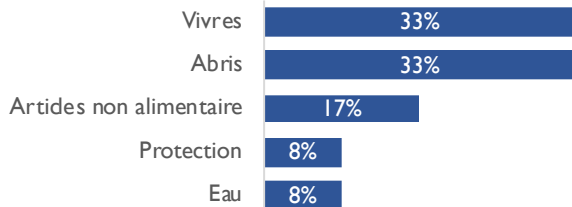

Besoins prioritaires