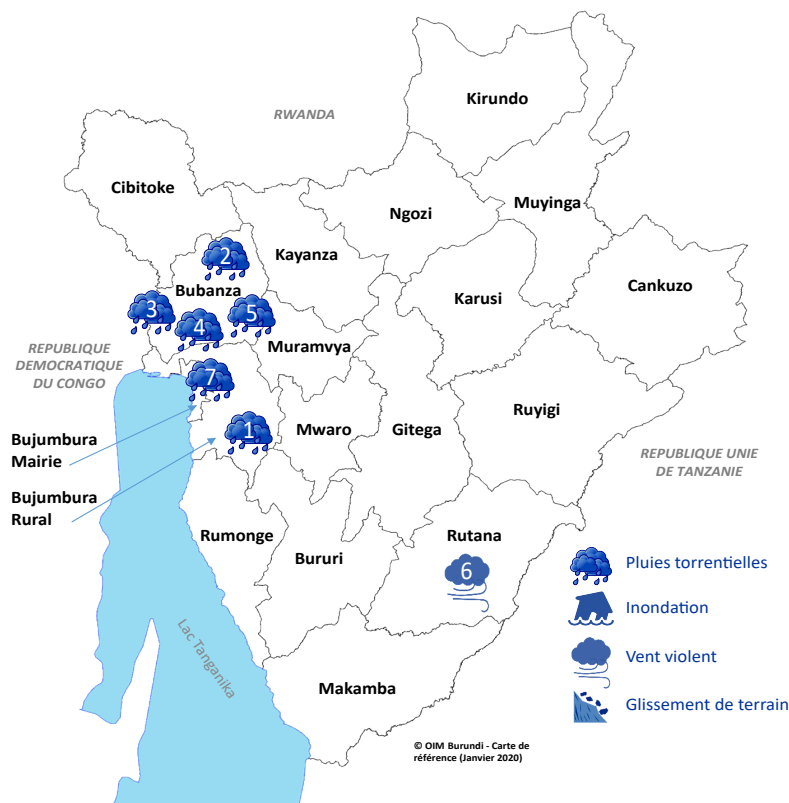

DTM

MATRICE DE SUIVI DES DÉPLACEMENTS

BURUNDI

SUIVI DES URGENCES

19 - 25 JANVIER 2020

2 808 Personnes affectées
dont:
 1 125 Personnes déplacées

Types d'urgence	Personnes affectées	Personnes déplacées
Pluies torrentielles	2 697	1 014
Vent violent	111	111
Total	2 808	1 125

CARTE DE LOCALISATION DES URGENCES PAR PROVINCE

Numéro de l'urgence	Province	Commune	Colline(s)	Date	Individus affectés		Destruction des maisons*			Autres dégâts matériels	Impact humain	Besoins urgents
					Non déplacés	Déplacés	MD	MPD	MDC			
1	Bujumbura Rural	Mutimbuzi	Kinyinya I et Mushasha I	21/01/2020	154	73	6	22	10			Vivres, Abris, ANA
2	Bubanza	Gihanga	Busongo, Rumotomoto, Gihungwe, Gihanga, Rugunga, Buramata et Village 5	21/01/2020	853	433	86	175	0	1 pont détruit et 1 église détruite		Abris, ANA
3	Bubanza	Mpanda	Rubira et Gifurwe	21/01/2020	104	74	13	20	0		14 personnes blessées	Abris
4	Bubanza	Bubanza	Gahongore et Mitakataka	21/01/2020	154	43	17	27	0			Abris
5	Bubanza	Musigati	Masare	21/01/2020	40	25	6	7	0	1 pont détruit		Abris
6	Rutana	Giharo	Shembe	23/01/2020	0	111	0	1	20		6 personnes blessées	Abris
7	Bujumbura Mairie	Ntangwa	Buterere I, Bururi et Bukirasazi I	24/01/2020	378	366	48	80	0		3 personnes décédées	Vivres, Abris, ANA

MD: Maisons détruites   MPD: Maisons partiellement détruites   MDC: Maisons décoiffées

Les données sont récoltées par les volontaires de la Croix-Rouge dans les 24 heures suivant l'incident d'urgence mais sont publiées d'une façon hebdomadaire. Lors de la publication du Dashboard, la situation lors de la collecte des données pourrait être différente de la situation actuelle. Toutes les situations d'urgence qui arrivent dans le pays ne sont pas prises en compte par l'outil suivi d'urgence DTM. Les situations d'urgence prises en compte sont des incidents qui causent des dégâts importants et qui ont besoin d'une réponse immédiate de la communauté humanitaire, ou qui causent des déplacements de la population.

Contact: OIM Burundi, DTMBurundi@iom.int
Facebook: International Organization for Migration – Burundi
Twitter: @IOM_Burundi