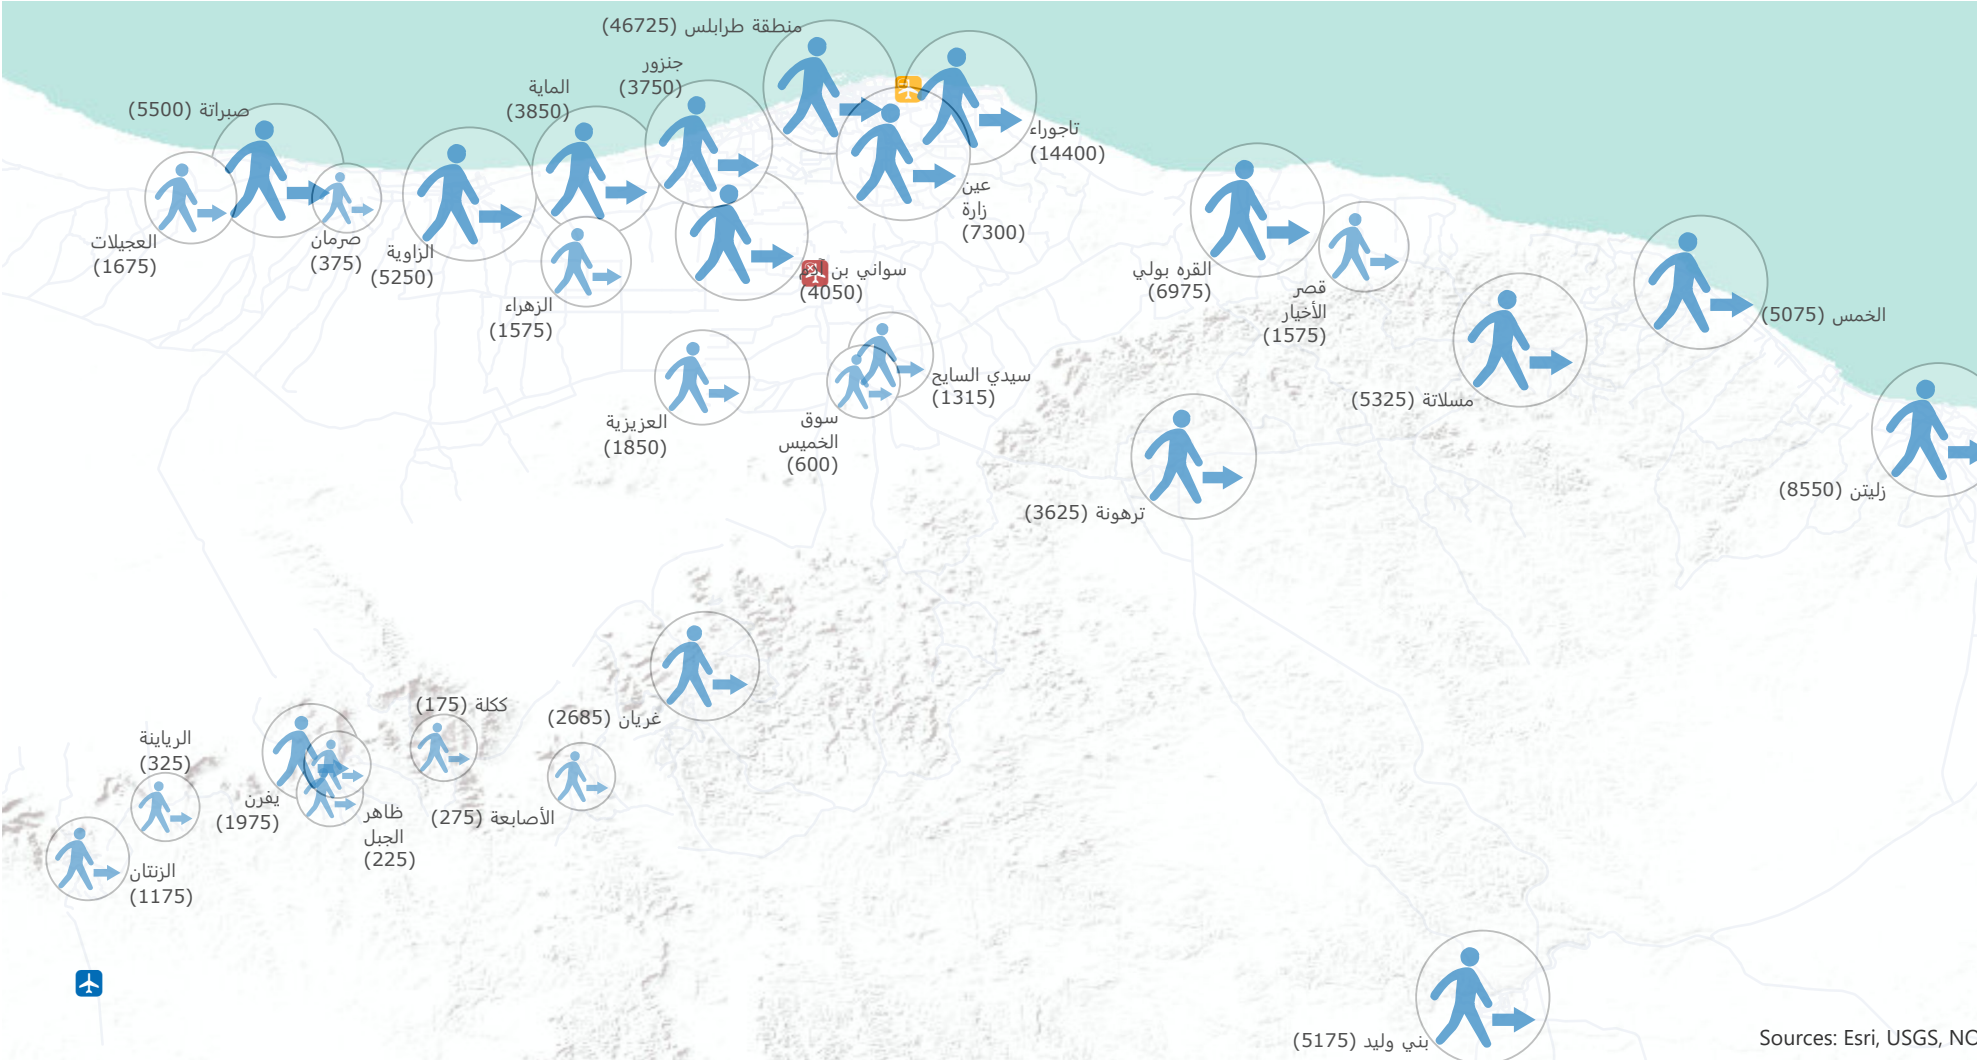

منذ 4 أبريل 2019

149,315 نازحا جديدا

Sources: Esri, USGS, NO

0 10 20 40 كيلومترا

- مطار-يعمل
- مطار مغلق
- نازحون داخليا
- مطار متضرر من النزاع
- منطقة

إنّ التسميات المستخدمة والمواد المعروضة على الخريطة لا تعني بالضرورة التعبير عن أي آراء خاصة بالأمم المتحدة (والمنظمة الدولية للهجرة) حول الوضع القانوني لأي بلد، أرض، مدينة أو موقع أو حول سلطانه، أو حول حدوده المرسومة.

DTM

مصنفة تبتّع النزوح : النّزوح من طرابلس
09 يناير 2020