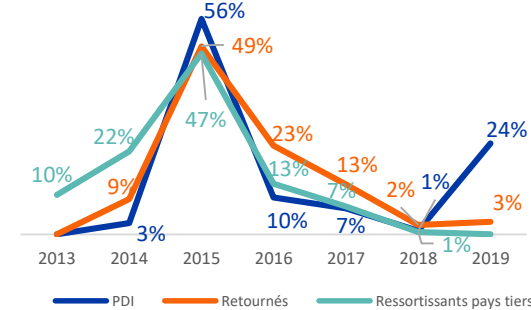

Année de déplacement des populations