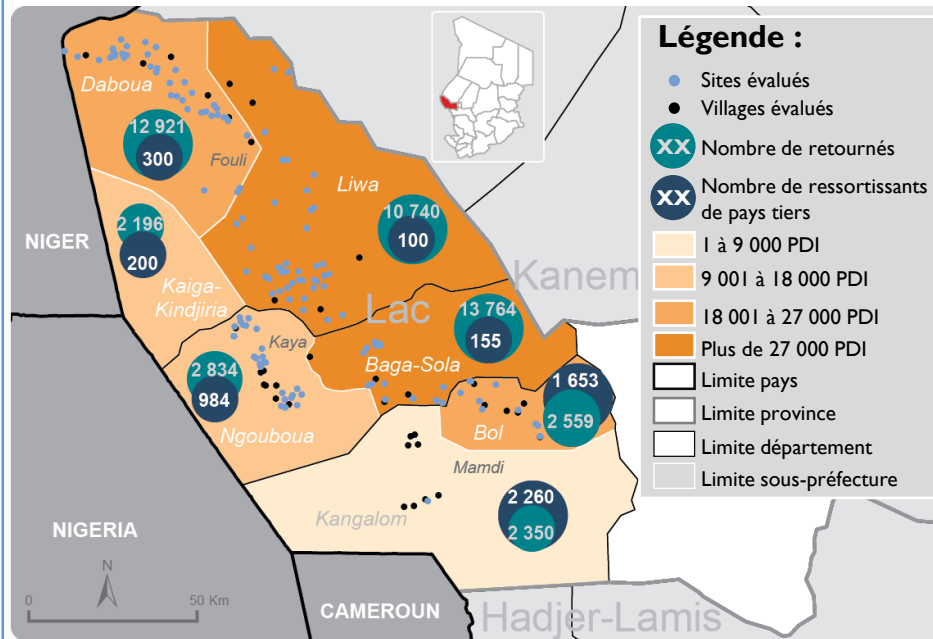

Aperçu des déplacements

Démographie

Les données démographiques ont été collectées auprès d'un échantillon de 1 154 ménages à l'aide d'un calculateur démographique

Cette carte n'est fournie qu'à titre d'illustration. Les représentations ainsi que l'utilisation des frontières et des noms géographiques sur cette carte peuvent comporter des erreurs et n'impliquent ni jugement sur le statut légal d'un territoire, ni reconnaissance ou acceptation officielles de ces frontières de la part de l'OIM. Les coordonnées géographiques des villages et sites ont été collectées durant les évaluations sur le terrain. Toutefois, certains lieux, notamment ceux de la sous-préfecture de Kaiga-kindjira, ont été évalués à distance pour des raisons sécuritaires notamment.

Département	PDI		Retournés		Ressortissants pays tiers	
	Ménages	Individus	Ménages	Individus	Ménages	Individus
Fouli	16 983	80 847	3 944	25 857	142	600
Kaya	13 366	62 807	3 425	16 598	204	1 139
Mamdi	6 085	25 349	943	4 909	670	3 913
Total	36 434	169 003	8 312	47 364	1 016	5 652

Contexte et méthodologie

Depuis plus de 5 ans, le Tchad ainsi que les autres pays de la région du Bassin du Lac Tchad font l'objet d'attaques de groupes armés engendrant des déplacements des populations internes et transfrontaliers. Au Tchad, l'OIM met en œuvre sa matrice de suivi des déplacements dans la province du Lac depuis mai 2015 pour mesurer l'évolution du nombre et des besoins des populations déplacées suite à cette crise, afin d'orienter les programmes humanitaires et de développement. Les données sont collectées auprès d'informateurs clés au niveau des villages et des sites accueillant ces personnes. Ce tableau de bord présente les résultats d'évaluations menées entre Août et Septembre 2019 dans 184 lieux de déplacement.

Populations déplacées

169 003 Personnes Déplacées Internes (PDI)
47 364 Retournés
5 652 Ressortissants de Pays Tiers (RPT)

Année de déplacement des populations

Localisation des personnes déplacées

Types d'abris