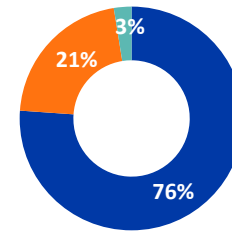

Aperçu des déplacements

Démographie

Les données démographiques ont été collectées auprès d'un échantillon de 1 154 ménages à l'aide d'un calculateur démographique

Cette carte n'est fournie qu'à titre d'illustration. Les représentations ainsi que l'utilisation des frontières et des noms géographiques sur cette carte peuvent comporter des erreurs et n'impliquent ni jugement sur le statut légal d'un territoire, ni reconnaissance ou acceptation officielles de ces frontières de la part de l'OIM. Les coordonnées géographiques des villages et sites ont été collectées durant les évaluations sur le terrain. Toutefois, certains lieux, notamment ceux de la sous-préfecture de Kaiga-kindjira, ont été évalués à distance pour des raisons sécuritaires notamment.

Département	PDI		Retournés		Ressortissants pays tiers	
	Ménages	Individus	Ménages	Individus	Ménages	Individus
Fouli	16 983	80 847	3 944	25 857	142	600
Kaya	13 366	62 807	3 425	16 598	204	1 139
Mamdi	6 085	25 349	943	4 909	670	3 913
Total	36 434	169 003	8 312	47 364	1 016	5 652

Populations déplacées

169 003 Personnes Déplacées Internes (PDI)
47 364 Retournés
5 652 Ressortissants de Pays Tiers (RPT)

Année de déplacement des populations

Localisation des personnes déplacées

Types d'abris