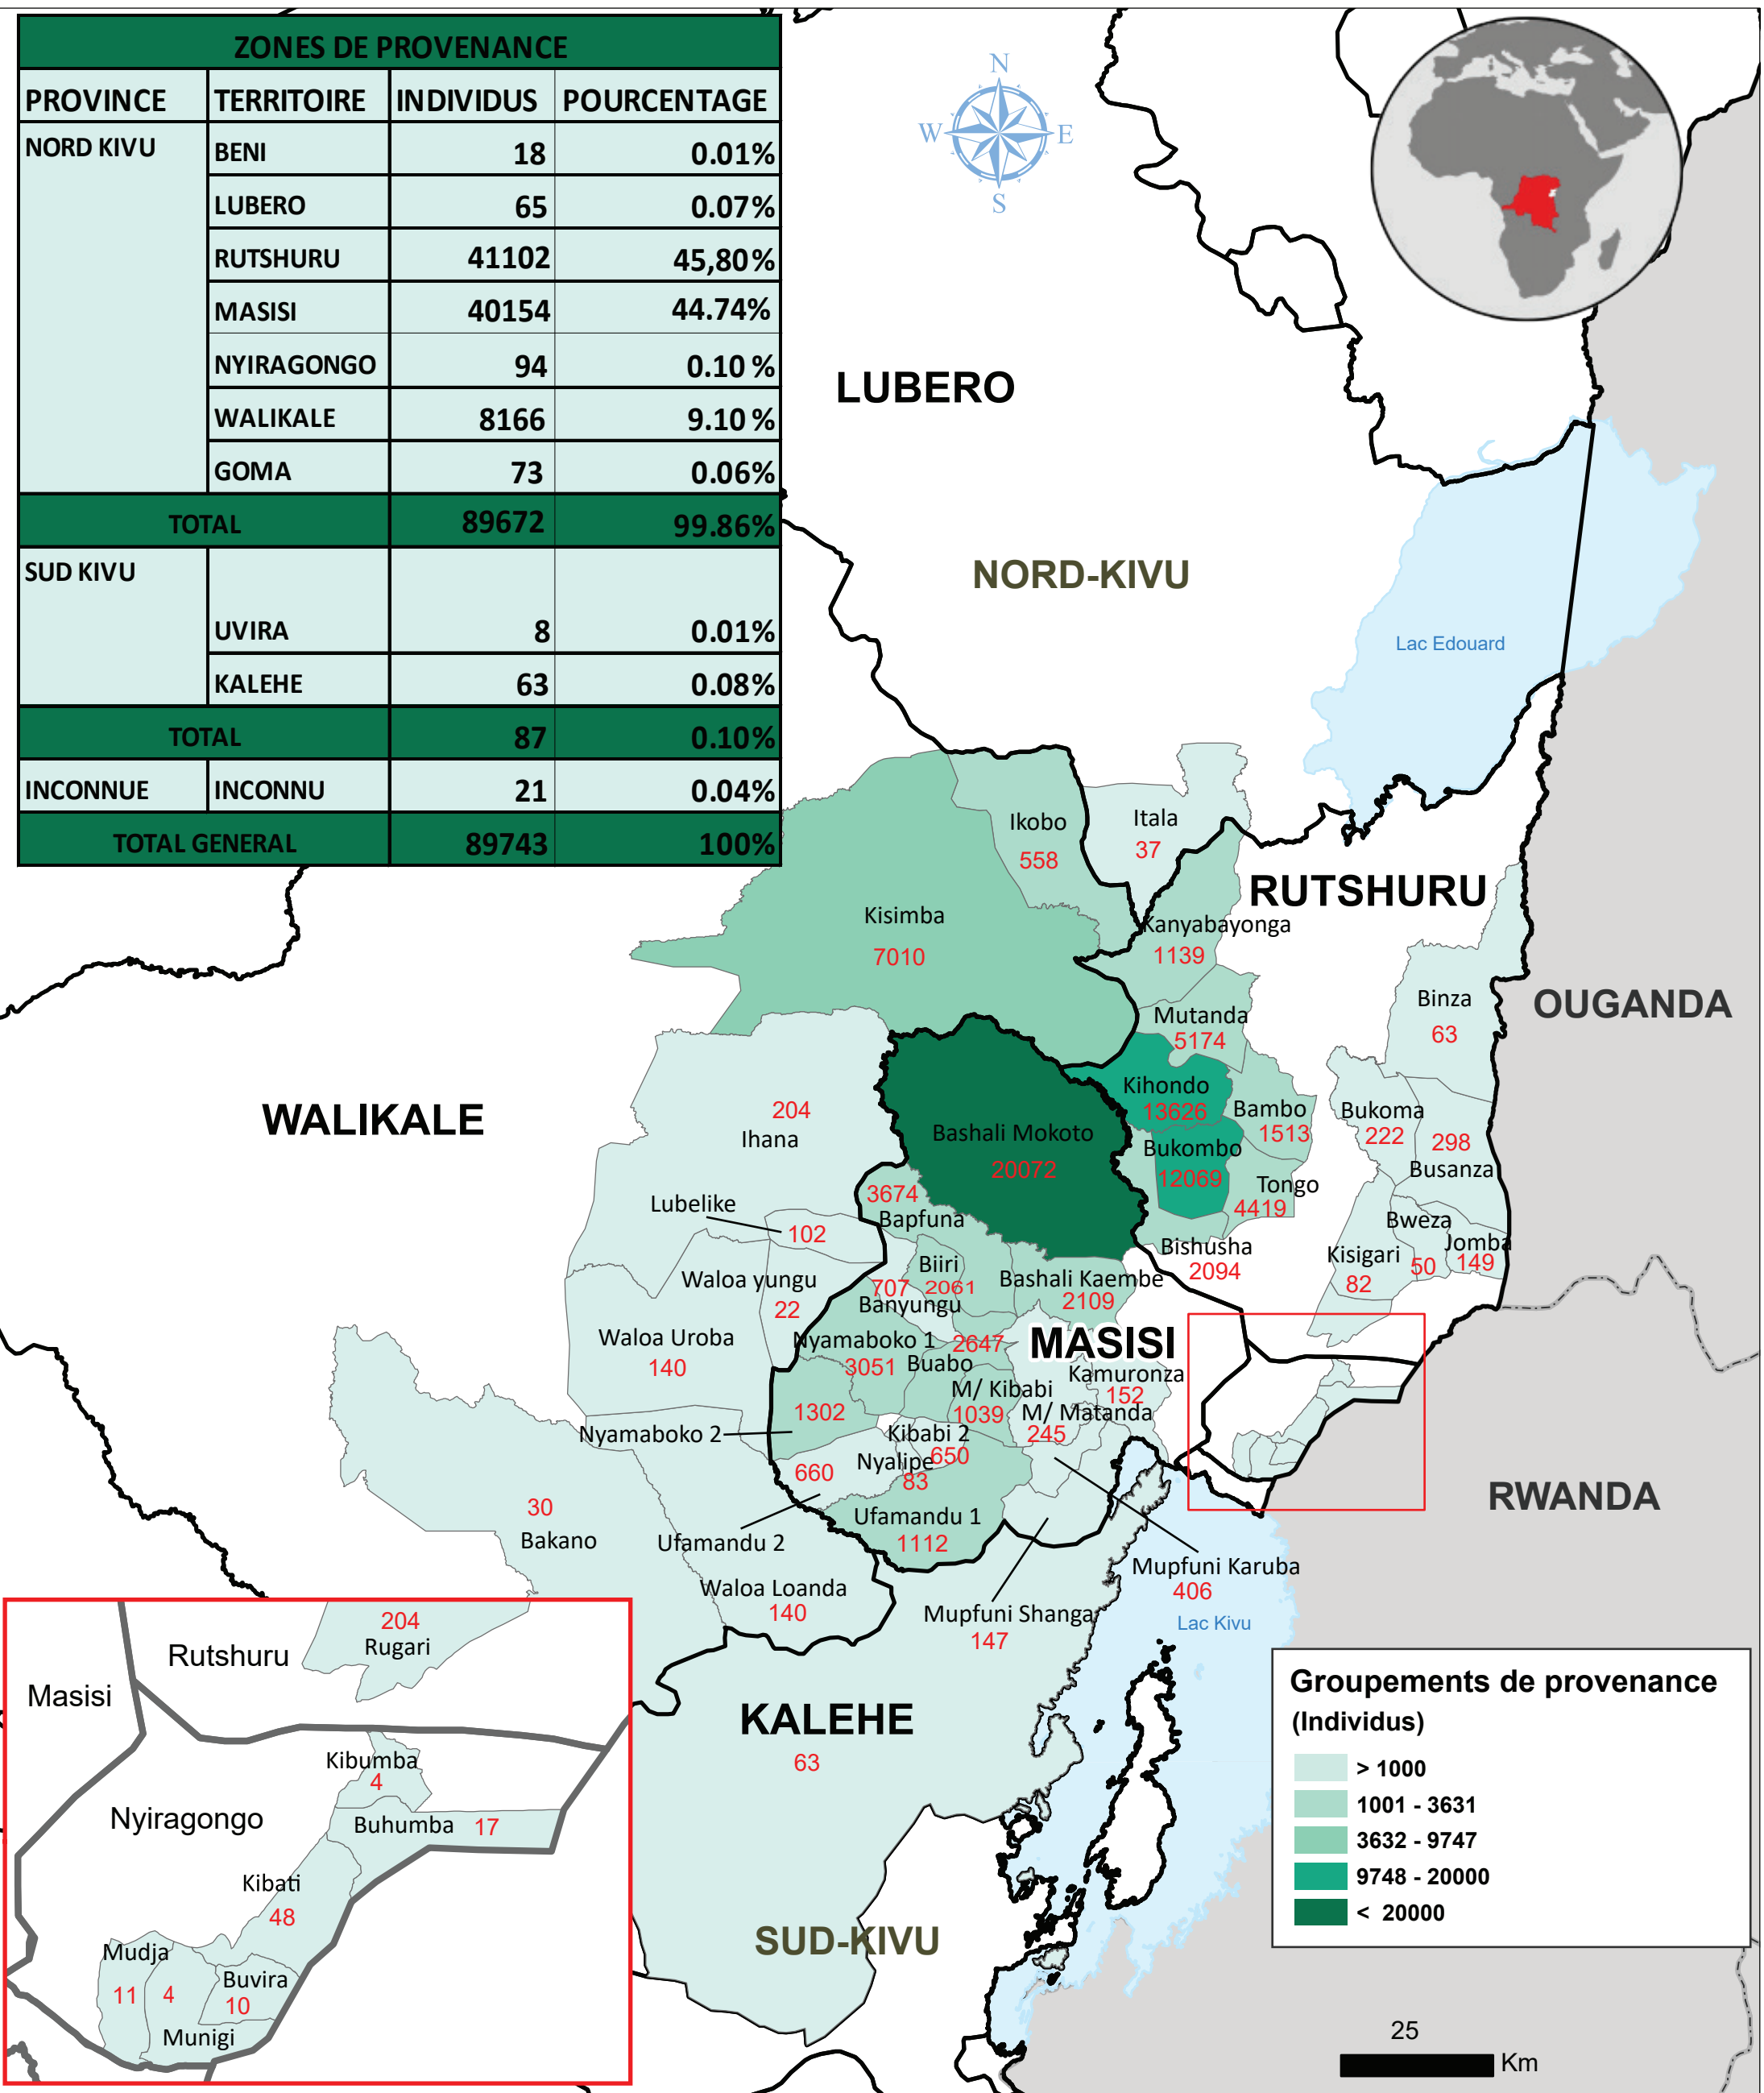

REPUBLIQUE DEMOCRATIQUE DU CONGO

PROVINCE DU NORD-KIVU

Zones de provenance* des personnes vivant dans les sites de déplacement au 25 juin 2019

ZONES DE PROVENANCE			
PROVINCE	TERRITOIRE	INDIVIDUS	POURCENTAGE
NORD KIVU	BENI	18	0.01%
	LUBERO	65	0.07%
	RUTSHURU	41102	45,80%
	MASISI	40154	44.74%
	NYIRAGONGO	94	0.10%
	WALIKALE	8166	9.10%
	GOMA	73	0.06%
TOTAL		89672	99.86%
SUD KIVU	UVIRA	8	0.01%
	KALEHE	63	0.08%
TOTAL		87	0.10%
INCONNUE	INCONNU	21	0.04%
TOTAL GENERAL		89743	100%

* Zone de provenance se réfère à l'endroit où la personne se retrouvait avant son arrivée dans le site.

Contacts: Codkidrcim@unhcr.org | dtmdrc@iom.int