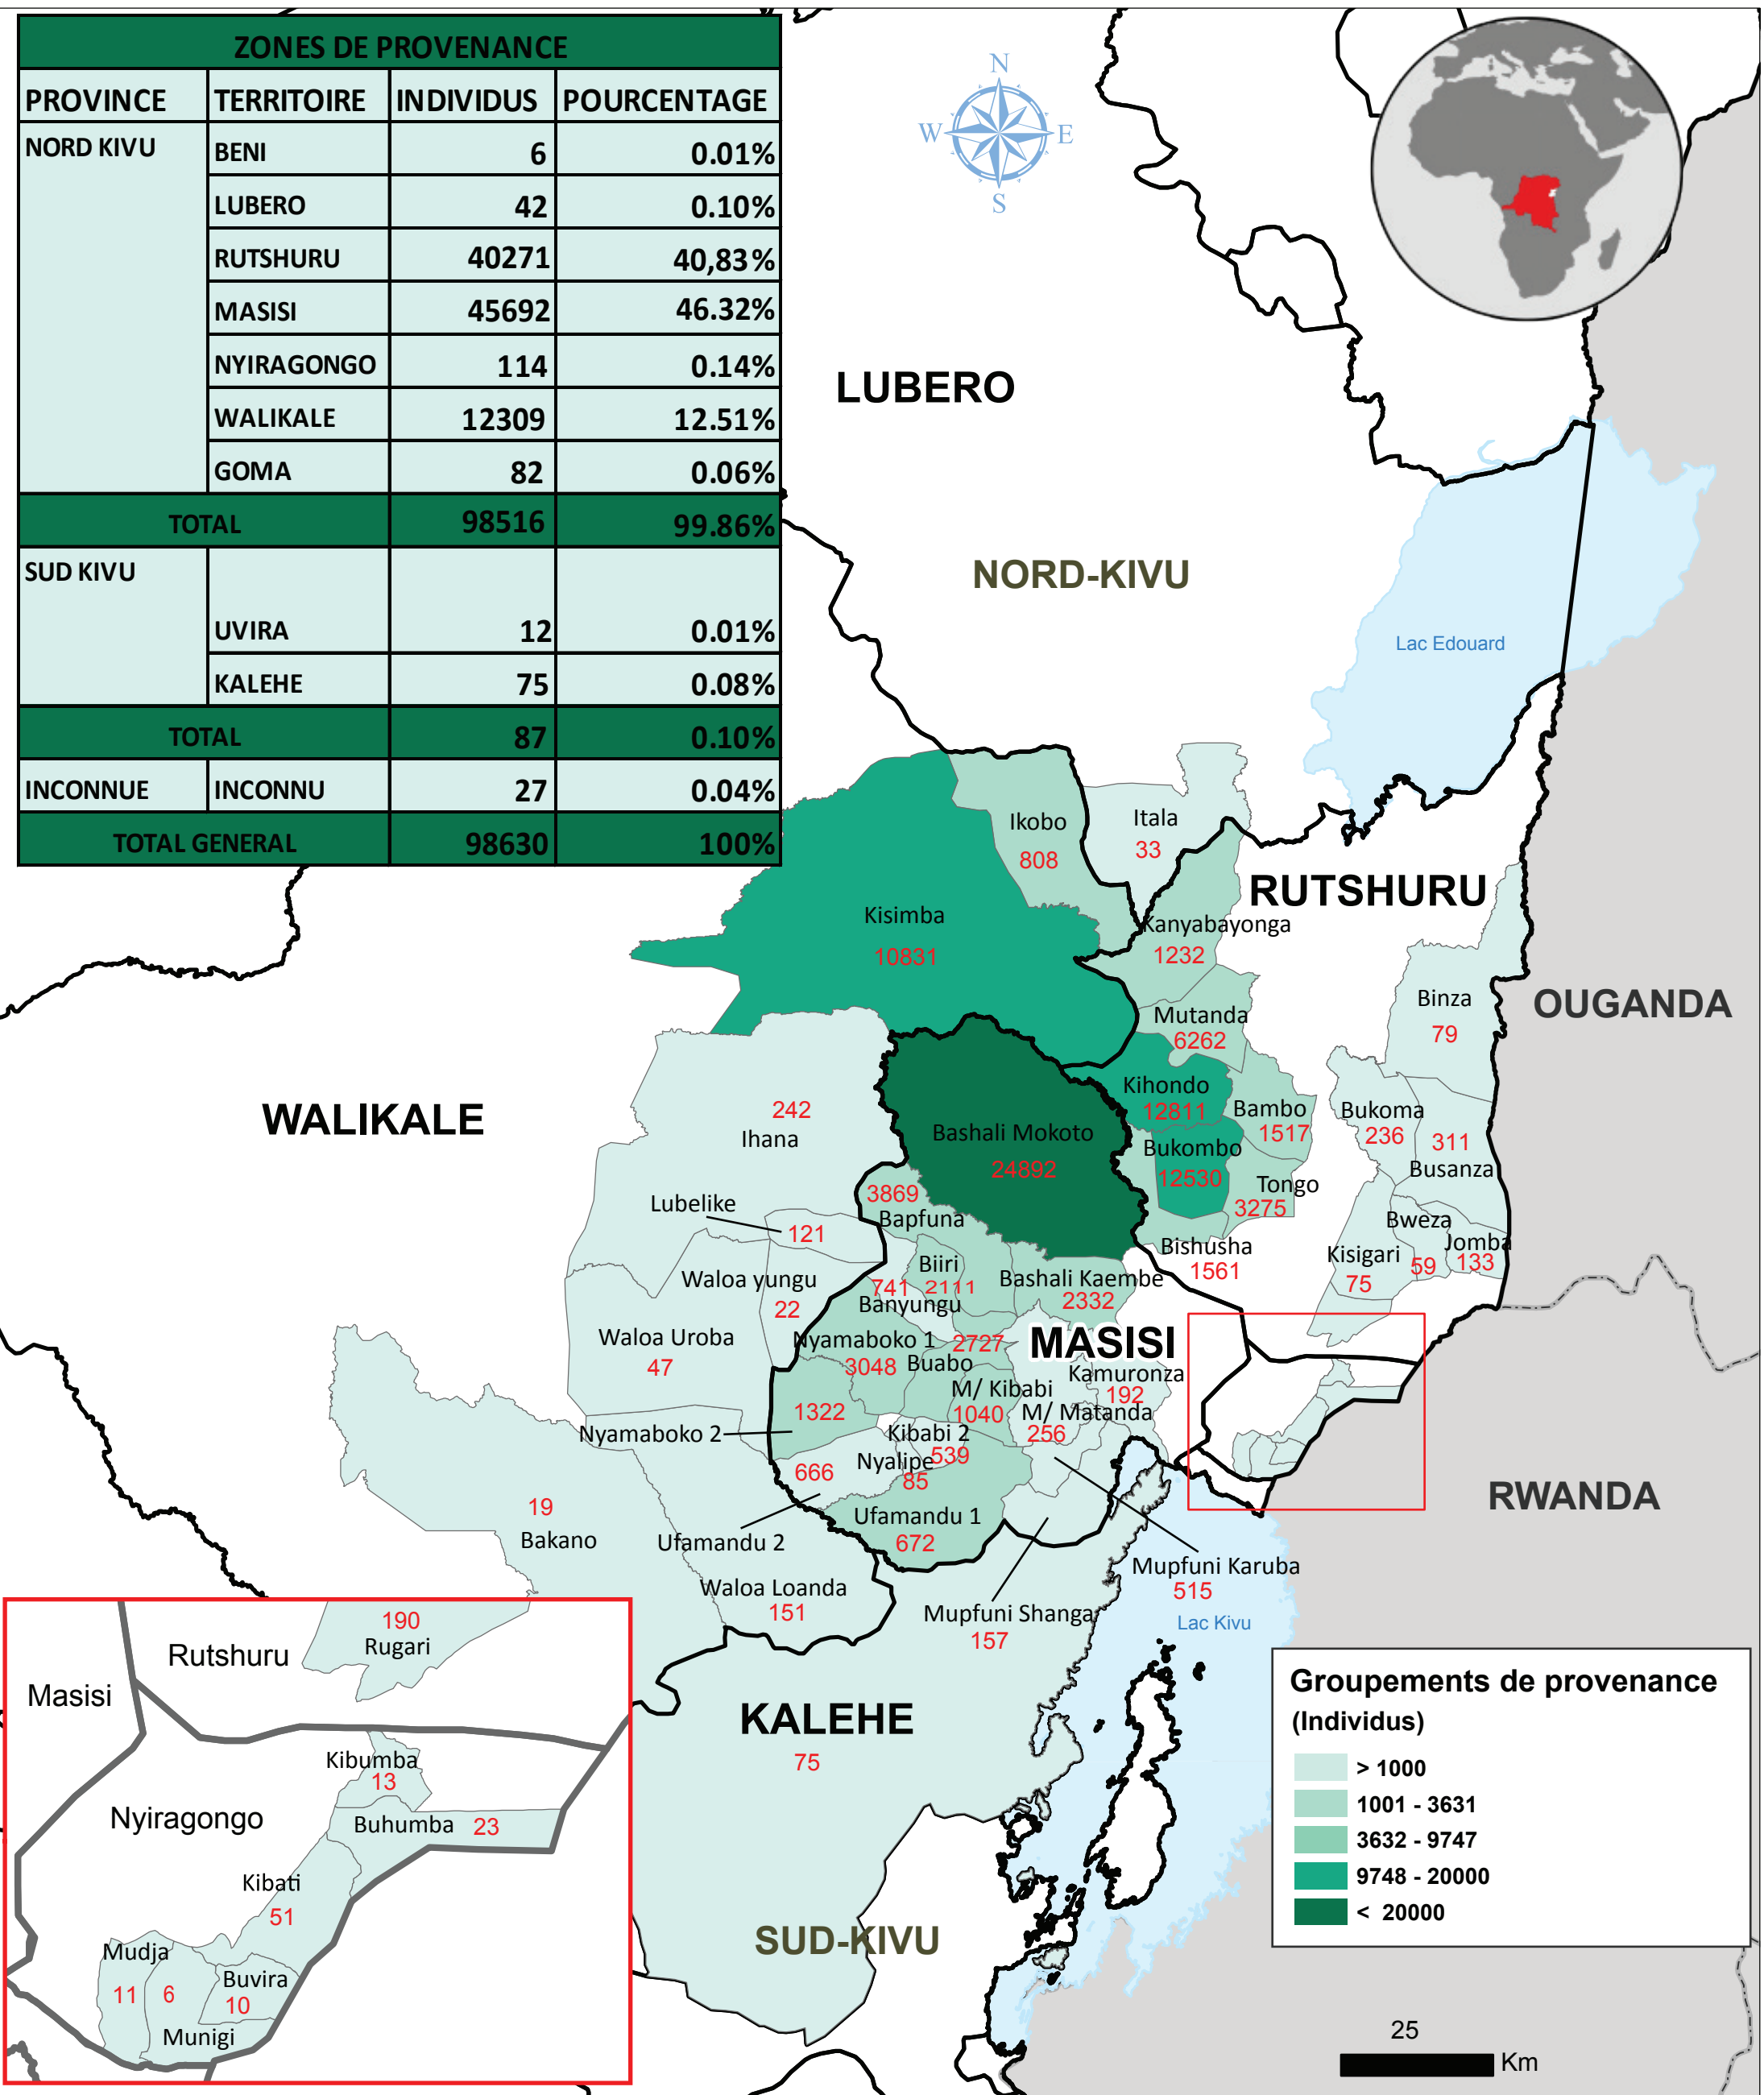

Zones de provenance\* des personnes vivant dans les sites de déplacement au 25 février 2019

ZONES DE PROVENANCE			
PROVINCE	TERRITOIRE	INDIVIDUS	POURCENTAGE
NORD KIVU	BENI	6	0.01%
	LUBERO	42	0.10%
	RUTSHURU	40271	40,83%
	MASISI	45692	46.32%
	NYIRAGONGO	114	0.14%
	WALIKALE	12309	12.51%
	GOMA	82	0.06%
<b>TOTAL</b>		<b>98516</b>	<b>99.86%</b>
SUD KIVU	UVIRA	12	0.01%
	KALEHE	75	0.08%
<b>TOTAL</b>		<b>87</b>	<b>0.10%</b>
INCONNUE	INCONNU	27	0.04%
<b>TOTAL GENERAL</b>		<b>98630</b>	<b>100%</b>

\* Zone de provenance se réfère à l'endroit où la personne se retrouvait avant son arrivée dans le site.