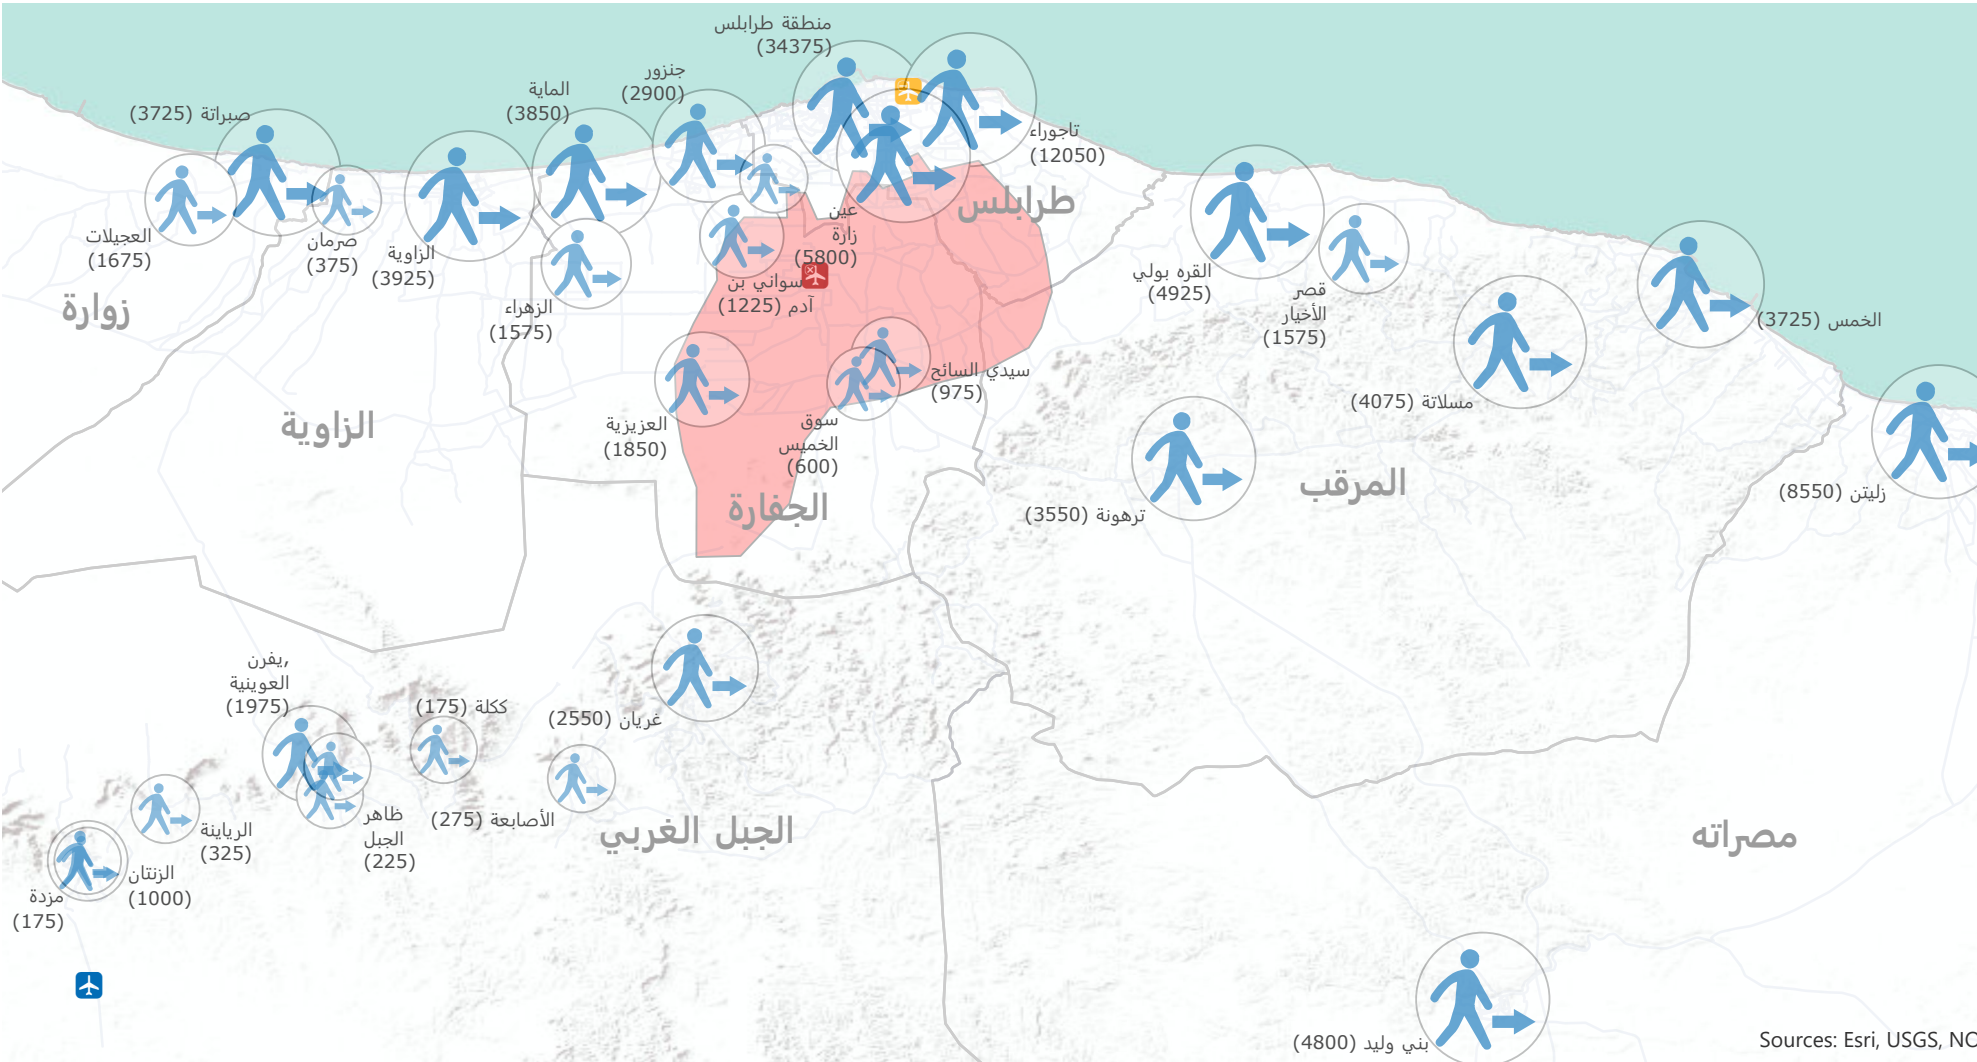

منذ 4 أبريل 2019

119,925 نازحا جديدا

Sources: Esri, USGS, NO

0 10 20 كيلومترا

- مطار-يعمل
- مطار مغلق
- مواقع على مقربة من النزاع المسلح
- نازحون داخليا
- مطار متضرر من النزاع
- منطقة
- مسكن جماعية للنازحين

إنّ التسميات المستخدمة والمواد المعروضة على الخريطة لا تعني بالضرورة التعبير عن أي آراء خاصة بالأمم المتحدة (والمنظمة الدولية للهجرة) حول الوضع القانوني لأي بلد، أرض، مدينة أو موقع أو حول سلطاته، أو حول حدوده المرسومة.

DTM

مصنفة تبتّع النزوح : النّزوح من طرابلس

30 يوليو 2019